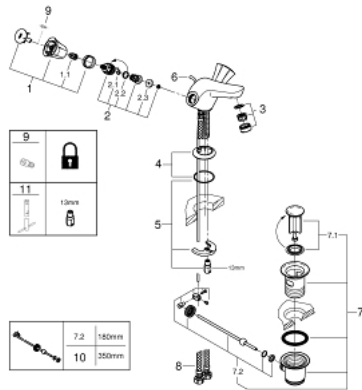

## 21 390 001 COSTA L ΜΙΑΣ ΟΪΗΣ ΑΝΑΜΙΚΤΙΚΗ ΜΠΑΤΑΡΙΑ ΝΙΠΤΗΡΟΣ, 1/2"

### ΑΝΤΑΛΛΑΚΤΙΚΑ , Αυγούστου 2016 – τώρα

1: Λαβή (Αριθμός ανταλλακτικού 45994000)

1.1: Ενθεμα ασφάλισης (Αριθμός ανταλλακτικού 0538600M)

2: Κεφαλή/ μηχανισμός 1/2" (Αριθμός ανταλλακτικού 07146000)

2.1: Ο-Ρινγκ Ø6 x Ø2 (Αριθμός ανταλλακτικού 0128300M)

2.2: Ο-Ρινγκ Ø18,2 x Ø1,7 (Αριθμός ανταλλακτικού 0392400M)

2.3: Λάστιχο στεγανοποίησης (Αριθμός ανταλλακτικού 0529100M)

3: Φίλτρο ροής (Αριθμός ανταλλακτικού 13929000)

4: Ροζέτα (Αριθμός ανταλλακτικού 48004000)

5: Σετ στήριξης (Αριθμός ανταλλακτικού 46249000)

6: Ντους (Αριθμός ανταλλακτικού 65936PD0)

7: Βαλβίδα 1 1/4" (Αριθμός ανταλλακτικού 28910000)

7.1: Πώμα αυτόματης βαλβίδας (Αριθμός ανταλλακτικού 07182000)