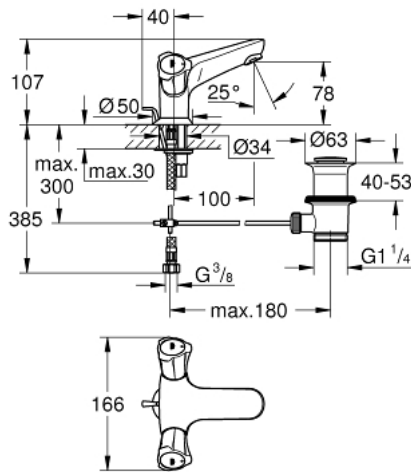

21 390 001 **COSTA L ΜΙΑΣ ΟΪΗΣ ΑΝΑΜΙΚΤΙΚΗ ΜΠΑΤΑΡΙΑ ΝΙΠΤΗΡΟΣ, 1/2"**

**ΠΕΡΙΓΡΑΦΗ ΠΡΟΪΟΝΤΟΣ**

- Χρώμα: chrome
- μεταλλικές λαβές
- θερμικά μονωμένο
- βιδωτό
- GROHE Long-Life κεφαλή
- ρουξούνι με φίλτρο
- σετ αυτόματης βαλβίδας 1 1/4"
- εύκαμπτοι σωλήνες σύνδεσης
- Φινίρισμα GROHE LongLife

## 21 390 001 COSTA L ΜΙΑΣ ΟΪΗΣ ΑΝΑΜΙΚΤΙΚΗ ΜΠΑΤΑΡΙΑ ΝΙΠΤΗΡΟΣ, 1/2"

### ΑΝΤΑΛΛΑΚΤΙΚΑ , Αυγούστου 2016 – τώρα

1: Λαβή (Αριθμός ανταλλακτικού 45994000)

1.1: Ενθεμα ασφάλισης (Αριθμός ανταλλακτικού 0538600M)

2: Κεφαλή/ μηχανισμός 1/2" (Αριθμός ανταλλακτικού 07146000)

2.1: Ο-Ρινγκ Ø6 x Ø2 (Αριθμός ανταλλακτικού 0128300M)

2.2: Ο-Ρινγκ Ø18,2 x Ø1,7 (Αριθμός ανταλλακτικού 0392400M)

2.3: Λάστιχο στεγανοποίησης (Αριθμός ανταλλακτικού 0529100M)

3: Φίλτρο ροής (Αριθμός ανταλλακτικού 13929000)

4: Ροζέτα (Αριθμός ανταλλακτικού 48004000)