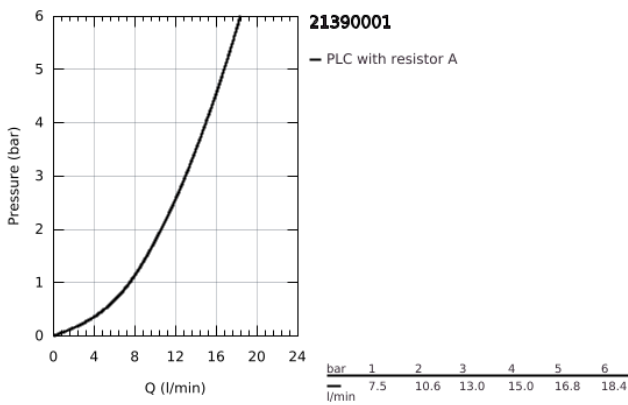

21 390 001 **COSTA L ΜΙΑΣ ΟΪΗΣ ΑΝΑΜΙΚΤΙΚΗ ΜΠΑΤΑΡΙΑ ΝΙΠΤΗΡΟΣ, 1/2"**

**ΠΕΡΙΓΡΑΦΗ ΠΡΟΪΟΝΤΟΣ**

- Χρώμα: chrome
- μεταλλικές λαβές
- θερμικά μονωμένο
- βιδωτό
- GROHE Long-Life κεφαλή
- ρουξούνι με φίλτρο
- σετ αυτόματης βαλβίδας 1 1/4"
- εύκαμπτοι σωλήνες σύνδεσης
- Φινίρισμα GROHE LongLife

## 21 390 001 COSTA L ΜΙΑΣ ΟΪΗΣ ΑΝΑΜΙΚΤΙΚΗ ΜΠΑΤΑΡΙΑ ΝΙΠΤΗΡΟΣ, 1/2"