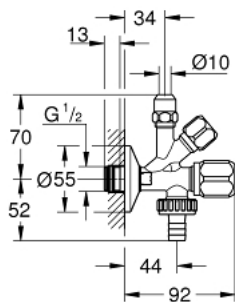

22 036 000 ORIGINAL WAS® COMBINATION SERVICE VALVE 1/2"

ΠΕΡΙΓΡΑΦΗ ΠΡΟΪΟΝΤΟΣ

- Χρώμα: chrome
- self-sealing connection thread
- σύνδεση τοίχου 1/2"
- outlet thread 3/8"
- with length compensation
- with compression nut \varnothing 10mm
- έξοδος 3/4"
- with hose connection
- grease chamber headpart
- non-return valve type EB
- long connecting shaft
- ergonomic handles
- ένδειξη : ουδέτερο
- metal push-on escutcheon \varnothing 55 mm
- for combination with pipe ventilating valve type HB 41 239 000

22 036 000 ORIGINAL WAS® COMBINATION SERVICE VALVE 1/2"

ΑΝΤΑΛΛΑΚΤΙΚΑ , Νοεμβρίου 2013 – τώρα

1: Headpart 3/8" WAS lever (Αριθμός ανταλλακτικού 41026000)

2: Βαλβίδα εξαερισμού σωλήνων 3/4" (Αριθμός ανταλλακτικού 41239000)*

3: Cap 3/4" (Αριθμός ανταλλακτικού 41826000)*

* Προαιρετικά εξαρτήματα