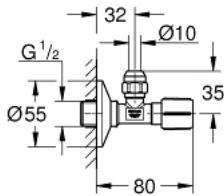

## 22 037 000 ΓΩΝΙΑΚΟΣ ΔΙΑΚΟΠΤΗΣ 1/2"

### ΠΕΡΙΓΡΑΦΗ ΠΡΟΪΟΝΤΟΣ

- Χρώμα: chrome
- pre-roughened connection thread for easy sealing
- σύνδεση τοίχου 1/2"
- outlet thread 3/8"
- with length compensation
- with compression nut Ø 10mm
- water protected spindle shutoff, brass, with grease chamber and double o-ring sealing
- long connecting shaft
- ergonomic metal handle
- ένδειξη : ουδέτερο
- metal push-on escutcheon Ø 55 mm
- Φινίρισμα GROHE LongLife