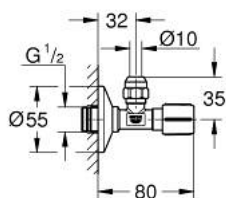

22 039 MG0 ΓΩΝΙΑΚΟΣ ΔΙΑΚΟΠΤΗΣ 1/2"

ΠΕΡΙΓΡΑΦΗ ΠΡΟΪΟΝΤΟΣ

- Χρώμα: satin graphite
- self-sealing connection thread
- σύνδεση τοίχου 1/2"
- outlet thread 3/8"
- with length compensation
- with compression nut Ø 10mm
- water protected spindle shutoff, brass, with grease chamber and double o-ring sealing
- long connecting shaft
- ergonomic metal handle
- ένδειξη : ουδέτερο
- metal push-on escutcheon Ø 55 mm
- Φινίρισμα GROHE LongLife