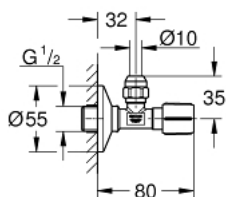

22 073 243 0 ΓΩΝΙΑΚΟΣ ΔΙΑΚΟΠΤΗΣ 1/2"

ΠΕΡΙΓΡΑΦΗ ΠΡΟΪΟΝΤΟΣ

- Χρώμα: matte black
- pre-roughened connection thread for easy sealing
- σύνδεση τοίχου 1/2"
- outlet thread 3/8"
- with length compensation
- with compression nut Ø 10mm
- water protected spindle shutoff, brass, with grease chamber and double o-ring sealing
- long connecting shaft
- ergonomic metal handle
- ένδειξη : ουδέτερο
- metal push-on escutcheon Ø 55 mm
- Φινίρισμα GROHE LongLife