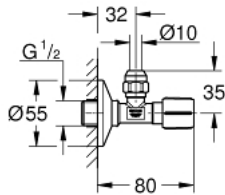

## 22 074 KF0 ΓΩΝΙΑΚΟΣ ΔΙΑΚΟΠΤΗΣ 1/2"

### ΠΕΡΙΓΡΑΦΗ ΠΡΟΪΟΝΤΟΣ

- Χρώμα: phantom black
- pre-roughened connection thread for easy sealing
- σύνδεση τοίχου 1/2"
- outlet thread 3/8"
- with length compensation
- with compression nut Ø 10mm
- water protected spindle shutoff, brass, with grease chamber and double o-ring sealing
- long connecting shaft
- ergonomic metal handle
- ένδειξη : ουδέτερο
- metal push-on escutcheon Ø 55 mm
- Φινίρισμα GROHE LongLife