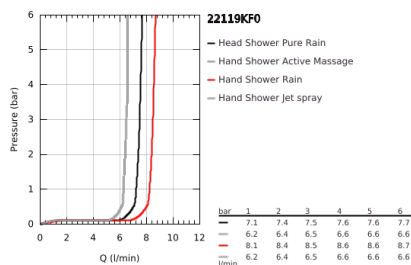

## 22 119 KF0 RAINSHOWER SMARTACTIVE 310 ΣΥΣΤΗΜΑ ΝΤΟΥΣ ΜΕ ΘΕΡΜΟΣΤΑΤΗ ΓΙΑ ΕΠΙΤΟΙΧΙΑ ΤΟΠΟΘΕΤΗΣΗ

### ΠΕΡΙΓΡΑΦΗ ΠΡΟΪΟΝΤΟΣ

- Χρώμα: phantom black
- αποτελούμενο από :
  - horizontal swivable 450 mm shower arm
  - exposed Safety Mixer with Aquadimmer function
  - allows change between:
    - head shower Rainshower Mono 310
    - με σφαιρική ένωση
    - γωνία περιστροφής  $\pm 15^\circ$
  - hand shower Rainshower SmartActive 130
  - adjustable in height with gliding element
  - including performance grip
- Silverflex shower hose 1750 mm
- 9.5 l/min flow limiter
- GROHE TurboStat - compact cartridge with wax thermoelement
- διακόπτης ασφαλείας σε  $38^\circ\text{C}$
- GROHE SafeStop Plus - optional temperature limiter at  $43^\circ\text{C}$  included
- GROHE CoolTouch - no risk of scalding
- GROHE DreamSpray - perfect spray pattern
- GROHE SmartTip showering spray selection via push of a ring
- Flexible Installation - 1 adjustable bracket for existing drill holes
- GROHE SpeedClean σύστημα αποφυγής αλάτων ασβεστίου
- suitable for instantaneous heaters from 18 kW/h
- minimum flow rate 5 l/min.