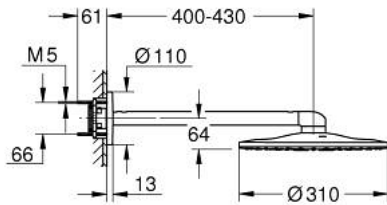

## 22 123 KF0 RAINSHOWER SMARTACTIVE 310 ΣΕΤ ΚΕΦΑΛΗΣ ΝΤΟΥΣ 430MM, 2 ΛΕΙΤΟΥΡΓΙΩΝ

### ΠΕΡΙΓΡΑΦΗ ΠΡΟΪΟΝΤΟΣ

- Χρώμα: phantom black
- αποτελούμενο από :
  - head shower Rainshower SmartActive 310
  - GROHE PureRain, ActiveRain
  - horizontal 430 mm shower arm
  - GROHE DreamSpray - perfect spray pattern
  - GROHE SpeedClean σύστημα αποφυγήςαλάτων ασβεστίου
  - Inner WaterGuide - inner insulation for surface protection
- requires rough-in set 26 483 or 26 484 - to be ordered separately