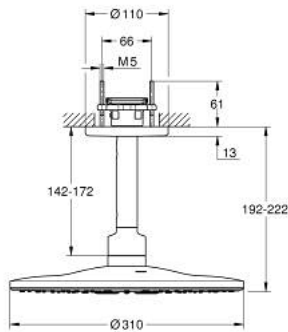

22 124 KF0 RAINSHOWER SMARTACTIVE 310 ΣΕΤ ΚΕΦΑΛΗΣ ΝΤΟΥΣ ΟΡΟΦΗΣ 142MM, 2 ΛΕΙΤΟΥΡΓΙΩΝ

ΠΕΡΙΓΡΑΦΗ ΠΡΟΪΟΝΤΟΣ

- Χρώμα: phantom black
- αποτελούμενο από :
 - head shower Rainshower SmartActive 310
 - GROHE PureRain, ActiveRain
 - 142 mm ceiling shower arm
 - GROHE DreamSpray - perfect spray pattern
 - GROHE SpeedClean σύστημα αποφυγήςζαλάτων ασβεστίου
 - Inner WaterGuide - inner insulation for surface protection
- requires rough-in set 26 483 or 26 484 - to be ordered separately