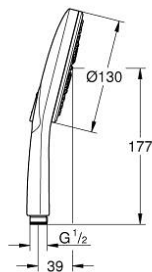

22 127 KF0 RAINSHOWER SMARTACTIVE 130 ΤΗΛΕΦΩΝΟ ΝΤΟΥΣ 3 ΛΕΙΤΟΥΡΓΙΩΝ

ΠΕΡΙΓΡΑΦΗ ΠΡΟΪΟΝΤΟΣ

- Χρώμα: phantom black
- spray plate phantom black
- spray patterns: Rain, Jet, ActiveMassage
- GROHE EcoJoy 9.5 l/min flow limiter
- GROHE DreamSpray - perfect spray pattern
- GROHE SmartTip showering spray selection via push of a ring
- GROHE SpeedClean σύστημα αποφυγής αλάτων ασβεστίου
- Inner WaterGuide - inner insulation for surface protection
- universal mounting system, fitting all standard shower hoses
- κατάλληλο για ταχυθερμοσίφωνες