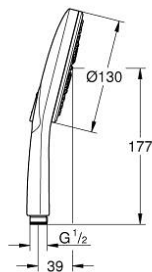

22 127 KF0 RAINSHOWER SMARTACTIVE 130 ΤΗΛΕΦΩΝΟ ΝΤΟΥΣ 3 ΛΕΙΤΟΥΡΓΙΩΝ

ΠΕΡΙΓΡΑΦΗ ΠΡΟΪΟΝΤΟΣ

- Χρώμα: phantom black
- spray plate phantom black
- spray patterns: Rain, Jet, ActiveMassage
- 9.5 l/min flow limiter
- GROHE DreamSpray - perfect spray pattern
- GROHE SmartTip showering spray selection via push of a ring
- GROHE SpeedClean σύστημα αποφυγής αλάτων ασβεστίου
- Inner WaterGuide - inner insulation for surface protection
- universal mounting system, fitting all standard shower hoses
- κατάλληλο για ταχυθερμοσίφωνες