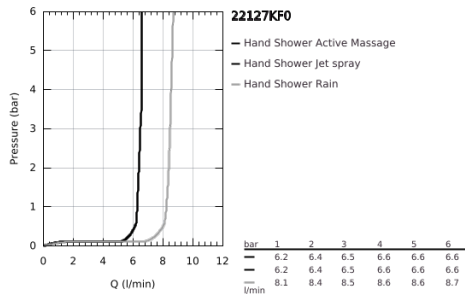

22 127 KF0 RAINSHOWER SMARTACTIVE 130 ΤΗΛΕΦΩΝΟ ΝΤΟΥΣ 3 ΛΕΙΤΟΥΡΓΙΩΝ

ΠΕΡΙΓΡΑΦΗ ΠΡΟΪΟΝΤΟΣ

- Χρώμα: phantom black
- spray plate phantom black
- spray patterns: Rain, Jet, ActiveMassage
- 9.5 l/min flow limiter
- GROHE DreamSpray - perfect spray pattern
- GROHE SmartTip showering spray selection via push of a ring
- GROHE SpeedClean σύστημα αποφυγής αλάτων ασβεστίου
- Inner WaterGuide - inner insulation for surface protection
- universal mounting system, fitting all standard shower hoses
- κατάλληλο για ταχυθερμοσίφωνες