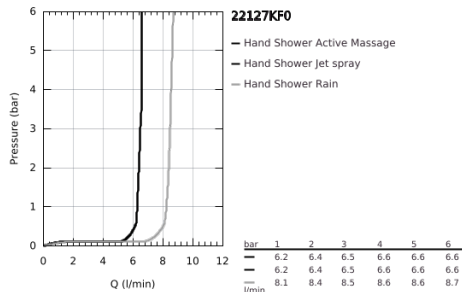

22 127 KF0 RAINSHOWER SMARTACTIVE 130 ΤΗΛΕΦΩΝΟ ΝΤΟΥΣ 3 ΛΕΙΤΟΥΡΓΙΩΝ

ΠΕΡΙΓΡΑΦΗ ΠΡΟΪΟΝΤΟΣ

- Χρώμα: phantom black
- spray plate phantom black
- spray patterns: Rain, Jet, ActiveMassage
- GROHE EcoJoy 9.5 l/min flow limiter
- GROHE DreamSpray - perfect spray pattern
- GROHE SmartTip showering spray selection via push of a ring
- GROHE SpeedClean σύστημα αποφυγής αλάτων ασβεστίου
- Inner WaterGuide - inner insulation for surface protection
- universal mounting system, fitting all standard shower hoses
- κατάλληλο για ταχυθερμοσίφωνες