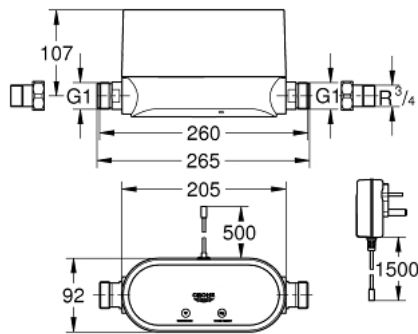

22 513 LN0 GROHE SENSE GUARD SMART WATER CONTROLLER

ΠΕΡΙΓΡΑΦΗ ΠΡΟΪΟΝΤΟΣ

- Χρώμα: white
- for Wi-Fi, mains powered, 230 V
- for single-family houses
- detects pipe breaks, micro leaks, frost risk and unusual water flow
- automatic, manual or remote shut off function to limit water damage
- senses flow rate, water pressure and system temperature
- tracks water consumption
- receive notifications and customize settings via GROHE Sense App
- status indication via LED light, buzzer and push notifications
- Wi-Fi 2.4 GHz, WPA/WPA2 protected
- for horizontal or vertical installation right downstream the water meter
- including mounting nuts R3/4" and extendable power cable 0.7 m, plug type G
- use of wall mounting set 22 501 000 with G1" connection recommended, sold separately
- κατηγορία θορύβου 1 σύμφωνα με DIN 4109 συμπεριλαμβανομένου πιστοποιητικού
- to be installed on cold water pipes only
- έγκριση βάσει Ευρωπαϊκής Συμμόρφωσης (CE)
- Made in Germany

22 513 LN0 GROHE SENSE GUARD SMART WATER CONTROLLER

ΑΝΤΑΛΛΑΚΤΙΚΑ , Οκτωβρίου 2016 – τώρα

1: Mains adaptor (Αριθμός ανταλλακτικού 48374LN0)

2: Σετ O-rings στεγανοποίησης (Αριθμός ανταλλακτικού 48358000)

3: Wall mounting set (Αριθμός ανταλλακτικού 22501000)*

4: Καλώδιο επέκτασης, ρεύματος (Αριθμός ανταλλακτικού 22521LN0)*

* Προαιρετικά εξαρτήματα