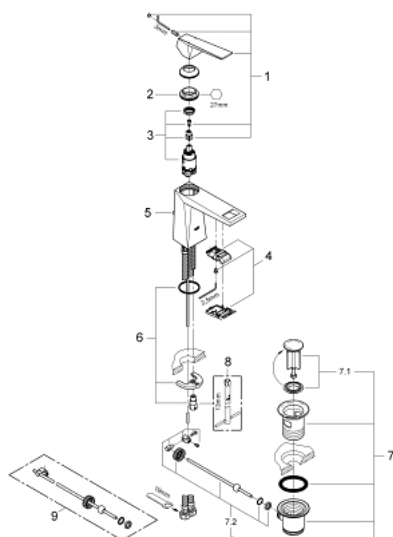

23 029 000 ALLURE BRILLIANT ΜΙΚΤΗΣ ΝΙΠΤΗΡΑ 1/2" Μ-ΜΕΓΕΘΟΣ

ΠΕΡΙΓΡΑΦΗ ΠΡΟΪΟΝΤΟΣ

- Χρώμα: chrome
- τοποθέτηση μιας οπής
- GROHE SilkMove με κεραμικό μηχανισμό 28 mm
- περιοριστής θερμοκρασίας
- Φινίρισμα GROHE LongLife
- GROHE EcoJoy 5.0 l/min. flow limiter
- GROHE FastFixation installation system
- spout with integrated mousseur
- σετ αυτόματης βαλβίδας 1 1/4"
- εύκαμπτοι σωλήνες σύνδεσης

23 029 000 ALLURE BRILLIANT ΜΙΚΤΗΣ ΝΙΠΤΗΡΑ 1/2" Μ-ΜΕΓΕΘΟΣ

ΑΝΤΑΛΛΑΚΤΙΚΑ , Αυγούστου 2010 – τώρα

- 1: Λαβή (Αριθμός ανταλλακτικού 46793000)
 - 2: Δακτύλιος στερέωσης (Αριθμός ανταλλακτικού 46715000)
 - 3: Μηχανισμός (Αριθμός ανταλλακτικού 46580000)
 - 4: Race (Αριθμός ανταλλακτικού 46794000)
 - 5: Ράβδος έλξης (Αριθμός ανταλλακτικού 46787000)
 - 6: Σετ στήριξης (Αριθμός ανταλλακτικού 46249000)
 - 7: Βαλβίδα 1 1/4" (Αριθμός ανταλλακτικού 28910000)
 - 7.1: Πώμα αυτόματης βαλβίδας (Αριθμός ανταλλακτικού 07182000)
 - 7.2: Σετ οριζόντιας βέργας (Αριθμός ανταλλακτικού 07052000)
 - 8: κλειδί συναρμολόγησης (Αριθμός ανταλλακτικού 19017000)*
 - 9: Σετ οριζόντιας βέργας (Αριθμός ανταλλακτικού 07341000)*
- * Προαιρετικά εξαρτήματα