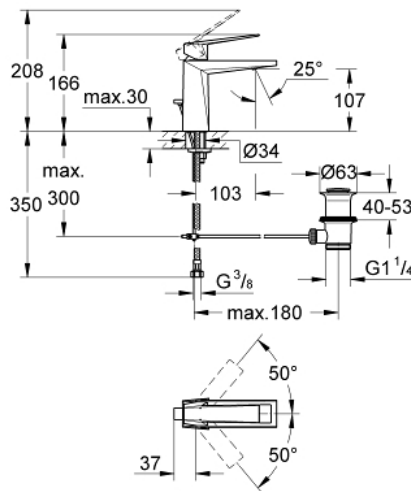

23 029 000 ALLURE BRILLIANT ΜΙΚΤΗΣ ΝΙΠΤΗΡΑ 1/2" Μ-ΜΕΓΕΘΟΣ

ΠΕΡΙΓΡΑΦΗ ΠΡΟΪΟΝΤΟΣ

- Χρώμα: chrome
- τοποθέτηση μιας οπής
- GROHE SilkMove με κεραμικό μηχανισμό 28 mm
- περιοριστής θερμοκρασίας
- Φινίρισμα GROHE LongLife
- GROHE EcoJoy 5.0 l/min. flow limiter
- GROHE FastFixation installation system
- spout with integrated mousseur
- σετ αυτόματης βαλβίδας 1 1/4"
- εύκαμπτοι σωλήνες σύνδεσης

23 029 000 ALLURE BRILLIANT ΜΙΚΤΗΣ ΝΙΠΤΗΡΑ 1/2" Μ-ΜΕΓΕΘΟΣ

ΑΝΤΑΛΛΑΚΤΙΚΑ , Αυγούστου 2010 – τώρα

- 1: Λαβή (Αριθμός ανταλλακτικού 46793000)
 - 2: Δακτύλιος στερέωσης (Αριθμός ανταλλακτικού 46715000)
 - 3: Μηχανισμός (Αριθμός ανταλλακτικού 46580000)
 - 4: Race (Αριθμός ανταλλακτικού 46794000)
 - 5: Ράβδος έλξης (Αριθμός ανταλλακτικού 46787000)
 - 6: Σετ στήριξης (Αριθμός ανταλλακτικού 46249000)
 - 7: Βαλβίδα 1 1/4" (Αριθμός ανταλλακτικού 28910000)
 - 7.1: Πώμα αυτόματης βαλβίδας (Αριθμός ανταλλακτικού 07182000)
 - 7.2: Σετ οριζόντιας βέργας (Αριθμός ανταλλακτικού 07052000)
 - 8: κλειδί συναρμολόγησης (Αριθμός ανταλλακτικού 19017000)*
 - 9: Σετ οριζόντιας βέργας (Αριθμός ανταλλακτικού 07341000)*
- * Προαιρετικά εξαρτήματα