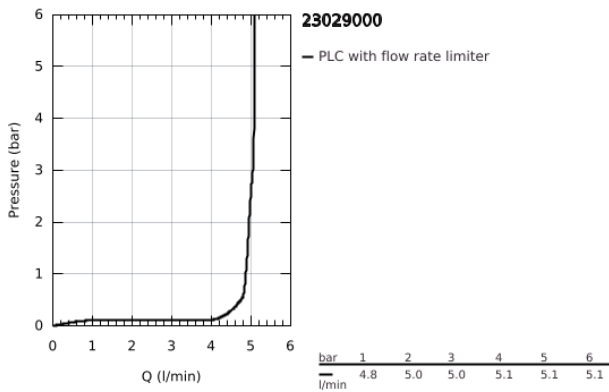

23 029 000 ALLURE BRILLIANT ΜΙΚΤΗΣ ΝΙΠΤΗΡΑ 1/2" Μ-ΜΕΓΕΘΟΣ

ΠΕΡΙΓΡΑΦΗ ΠΡΟΪΟΝΤΟΣ

- Χρώμα: chrome
- τοποθέτηση μιας οπής
- GROHE SilkMove με κεραμικό μηχανισμό 28 mm
- περιοριστής θερμοκρασίας
- Φινίρισμα GROHE LongLife
- GROHE EcoJoy 5.0 l/min. flow limiter
- GROHE FastFixation installation system
- spout with integrated mousseur
- σετ αυτόματης βαλβίδας 1 1/4"
- εύκαμπτοι σωλήνες σύνδεσης

23 029 000 ALLURE BRILLIANT ΜΙΚΤΗΣ ΝΙΠΤΗΡΑ 1/2" Μ-ΜΕΓΕΘΟΣ

ΑΝΤΑΛΛΑΚΤΙΚΑ , Αυγούστου 2010 – τώρα

- 1: Λαβή (Αριθμός ανταλλακτικού 46793000)
 - 2: Δακτύλιος στερέωσης (Αριθμός ανταλλακτικού 46715000)
 - 3: Μηχανισμός (Αριθμός ανταλλακτικού 46580000)
 - 4: Race (Αριθμός ανταλλακτικού 46794000)
 - 5: Ράβδος έλξης (Αριθμός ανταλλακτικού 46787000)
 - 6: Σετ στήριξης (Αριθμός ανταλλακτικού 46249000)
 - 7: Βαλβίδα 1 1/4" (Αριθμός ανταλλακτικού 28910000)
 - 7.1: Πώμα αυτόματης βαλβίδας (Αριθμός ανταλλακτικού 07182000)
 - 7.2: Σετ οριζόντιας βέργας (Αριθμός ανταλλακτικού 07052000)
 - 8: κλειδί συναρμολόγησης (Αριθμός ανταλλακτικού 19017000)*
 - 9: Σετ οριζόντιας βέργας (Αριθμός ανταλλακτικού 07341000)*
- * Προαιρετικά εξαρτήματα