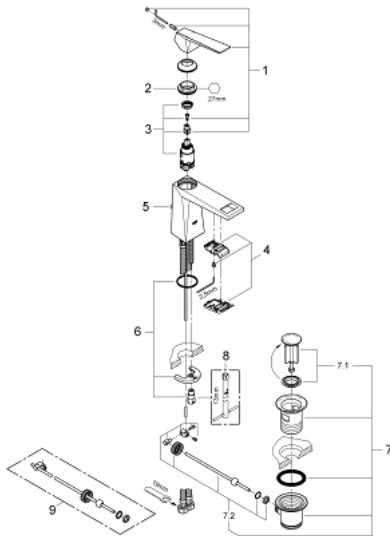

23 029 AL0 ALLURE BRILLIANT ΜΙΚΤΗΣ ΝΙΠΤΗΡΑ 1/2" Μ-ΜΕΓΕΘΟΣ

ΠΕΡΙΓΡΑΦΗ ΠΡΟΪΟΝΤΟΣ

- Χρώμα: brushed hard graphite
- τοποθέτηση μιας οπής
- GROHE SilkMove με κεραμικό μηχανισμό 28 mm
- περιοριστής θερμοκρασίας
- Φινίρισμα GROHE LongLife
- GROHE FastFixation installation system
- 5.0 l/min flow limiter
- spout with integrated mousseur
- σετ αυτόματης βαλβίδας 1 1/4"
- εύκαμπτοι σωλήνες σύνδεσης
- συνιστώμενη πίεση 1.0 - 5.0 bar
- ελάχιστη προτεινόμενη πίεση 1.0 bar

23 029 AL0 ALLURE BRILLIANT ΜΙΚΤΗΣ ΝΙΠΤΗΡΑ 1/2" Μ-ΜΕΓΕΘΟΣ

ΑΝΤΑΛΛΑΚΤΙΚΑ , Φεβρουαρίου 2015 – τώρα

- 1: Λαβή (Αριθμός ανταλλακτικού 46793AL0)
 - 2: Δακτύλιος στερέωσης (Αριθμός ανταλλακτικού 46715000)
 - 3: Μηχανισμός (Αριθμός ανταλλακτικού 46580000)
 - 4: Race (Αριθμός ανταλλακτικού 46794AL0)
 - 5: Ράβδος έλξης (Αριθμός ανταλλακτικού 46787AL0)
 - 6: Σετ στήριξης (Αριθμός ανταλλακτικού 46249000)
 - 7: Βαλβίδα 1 1/4" (Αριθμός ανταλλακτικού 28910AL0)
 - 7.1: Πώμα αυτόματης βαλβίδας (Αριθμός ανταλλακτικού 07182AL0)
 - 7.2: Σετ οριζόντιας βέργας (Αριθμός ανταλλακτικού 07052000)
 - 8: κλειδί συναρμολόγησης (Αριθμός ανταλλακτικού 19017000)*
 - 9: Σετ οριζόντιας βέργας (Αριθμός ανταλλακτικού 07341000)*
- * Προαιρετικά εξαρτήματα