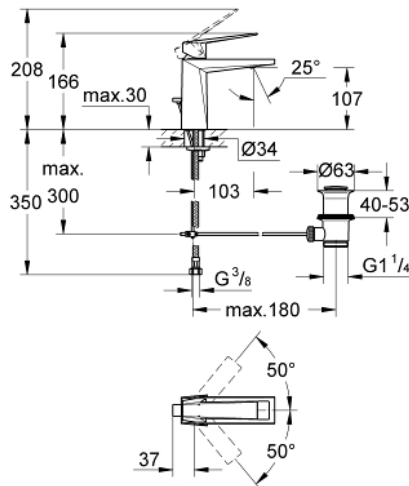

23 029 AL0 ALLURE BRILLIANT ΜΙΚΤΗΣ ΝΙΠΤΗΡΑ 1/2" Μ-ΜΕΓΕΘΟΣ

ΠΕΡΙΓΡΑΦΗ ΠΡΟΪΟΝΤΟΣ

- Χρώμα: brushed hard graphite
- τοποθέτηση μιας οπής
- GROHE SilkMove με κεραμικό μηχανισμό 28 mm
- περιοριστής θερμοκρασίας
- Φινίρισμα GROHE LongLife
- GROHE FastFixation installation system
- 5.0 l/min flow limiter
- spout with integrated mousseur
- σετ αυτόματης βαλβίδας 1 1/4"
- εύκαμπτοι σωλήνες σύνδεσης
- συνιστώμενη πίεση 1.0 - 5.0 bar
- ελάχιστη προτεινόμενη πίεση 1.0 bar

23 029 AL0 ALLURE BRILLIANT ΜΙΚΤΗΣ ΝΙΠΤΗΡΑ 1/2" Μ-ΜΕΓΕΘΟΣ

ΑΝΤΑΛΛΑΚΤΙΚΑ , Φεβρουαρίου 2015 – τώρα

- 1: Λαβή (Αριθμός ανταλλακτικού 46793AL0)
 - 2: Δακτύλιος στερέωσης (Αριθμός ανταλλακτικού 46715000)
 - 3: Μηχανισμός (Αριθμός ανταλλακτικού 46580000)
 - 4: Race (Αριθμός ανταλλακτικού 46794AL0)
 - 5: Ράβδος έλξης (Αριθμός ανταλλακτικού 46787AL0)
 - 6: Σετ στήριξης (Αριθμός ανταλλακτικού 46249000)
 - 7: Βαλβίδα 1 1/4" (Αριθμός ανταλλακτικού 28910AL0)
 - 7.1: Πώμα αυτόματης βαλβίδας (Αριθμός ανταλλακτικού 07182AL0)
 - 7.2: Σετ οριζόντιας βέργας (Αριθμός ανταλλακτικού 07052000)
 - 8: κλειδί συναρμολόγησης (Αριθμός ανταλλακτικού 19017000)*
 - 9: Σετ οριζόντιας βέργας (Αριθμός ανταλλακτικού 07341000)*
- * Προαιρετικά εξαρτήματα