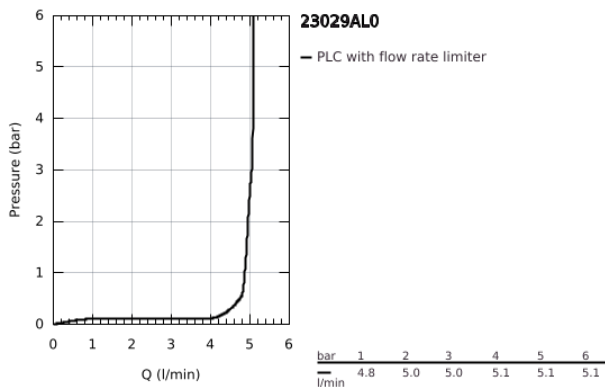

23 029 AL0 ALLURE BRILLIANT ΜΙΚΤΗΣ ΝΙΠΤΗΡΑ 1/2" Μ-ΜΕΓΕΘΟΣ

ΠΕΡΙΓΡΑΦΗ ΠΡΟΪΟΝΤΟΣ

- Χρώμα: brushed hard graphite
- τοποθέτηση μιας οπής
- GROHE SilkMove με κεραμικό μηχανισμό 28 mm
- περιοριστής θερμοκρασίας
- Φινίρισμα GROHE LongLife
- GROHE FastFixation installation system
- 5.0 l/min flow limiter
- spout with integrated mousseur
- σετ αυτόματης βαλβίδας 1 1/4"
- εύκαμπτοι σωλήνες σύνδεσης
- συνιστώμενη πίεση 1.0 - 5.0 bar
- ελάχιστη προτεινόμενη πίεση 1.0 bar

23 029 AL0 ALLURE BRILLIANT ΜΙΚΤΗΣ ΝΙΠΤΗΡΑ 1/2" Μ-ΜΕΓΕΘΟΣ

ΑΝΤΑΛΛΑΚΤΙΚΑ , Φεβρουαρίου 2015 – τώρα

- 1: Λαβή (Αριθμός ανταλλακτικού 46793AL0)
 - 2: Δακτύλιος στερέωσης (Αριθμός ανταλλακτικού 46715000)
 - 3: Μηχανισμός (Αριθμός ανταλλακτικού 46580000)
 - 4: Race (Αριθμός ανταλλακτικού 46794AL0)
 - 5: Ράβδος έλξης (Αριθμός ανταλλακτικού 46787AL0)
 - 6: Σετ στήριξης (Αριθμός ανταλλακτικού 46249000)
 - 7: Βαλβίδα 1 1/4" (Αριθμός ανταλλακτικού 28910AL0)
 - 7.1: Πώμα αυτόματης βαλβίδας (Αριθμός ανταλλακτικού 07182AL0)
 - 7.2: Σετ οριζόντιας βέργας (Αριθμός ανταλλακτικού 07052000)
 - 8: κλειδί συναρμολόγησης (Αριθμός ανταλλακτικού 19017000)*
 - 9: Σετ οριζόντιας βέργας (Αριθμός ανταλλακτικού 07341000)*
- * Προαιρετικά εξαρτήματα