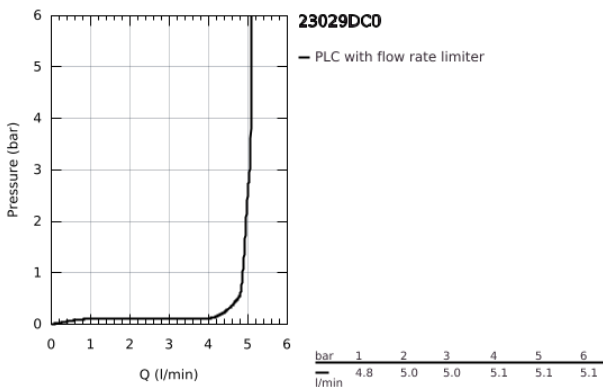

23 029 DC0 ALLURE BRILLIANT ΜΙΚΤΗΣ ΝΙΠΤΗΡΑ 1/2" Μ-ΜΕΓΕΘΟΣ

ΠΕΡΙΓΡΑΦΗ ΠΡΟΪΟΝΤΟΣ

- Χρώμα: supersteel
- τοποθέτηση μιας οπής
- GROHE SilkMove με κεραμικό μηχανισμό 28 mm
- περιοριστής θερμοκρασίας
- Φινίρισμα GROHE LongLife
- GROHE FastFixation installation system
- 5.0 l/min flow limiter
- spout with integrated mousseur
- σετ αυτόματης βαλβίδας 1 1/4"
- εύκαμπτοι σωλήνες σύνδεσης
- συνιστώμενη πίεση 1.0 - 5.0 bar
- ελάχιστη προτεινόμενη πίεση 1.0 bar

23 029 DC0 ALLURE BRILLIANT ΜΙΚΤΗΣ ΝΙΠΤΗΡΑ 1/2" Μ-ΜΕΓΕΘΟΣ

ΑΝΤΑΛΛΑΚΤΙΚΑ , Μαρτίου 2018 – τώρα

- 1: Λαβή (Αριθμός ανταλλακτικού 46793DC0)
 - 2: Δακτύλιος στερέωσης (Αριθμός ανταλλακτικού 46715000)
 - 3: Μηχανισμός (Αριθμός ανταλλακτικού 46580000)
 - 4: Race (Αριθμός ανταλλακτικού 46794DC0)
 - 5: Ράβδος έλξης (Αριθμός ανταλλακτικού 46787DC0)
 - 6: Σετ στήριξης (Αριθμός ανταλλακτικού 46249000)
 - 7: Βαλβίδα 1 1/4" (Αριθμός ανταλλακτικού 28910DC0)
 - 7.1: Πώμα αυτόματης βαλβίδας (Αριθμός ανταλλακτικού 07182DC0)
 - 7.2: Σετ οριζόντιας βέργας (Αριθμός ανταλλακτικού 07052000)
 - 8: κλειδί συναρμολόγησης (Αριθμός ανταλλακτικού 19017000)*
 - 9: Σετ οριζόντιας βέργας (Αριθμός ανταλλακτικού 07341000)*
- * Προαιρετικά εξαρτήματα