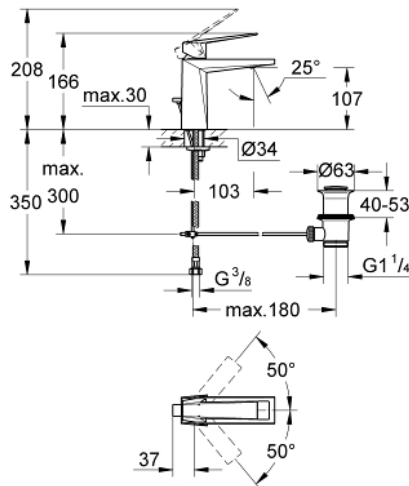

23 029 DC0 ALLURE BRILLIANT ΜΙΚΤΗΣ ΝΙΠΤΗΡΑ 1/2" Μ-ΜΕΓΕΘΟΣ

ΠΕΡΙΓΡΑΦΗ ΠΡΟΪΟΝΤΟΣ

- Χρώμα: supersteel
- τοποθέτηση μιας οπής
- GROHE SilkMove με κεραμικό μηχανισμό 28 mm
- περιοριστής θερμοκρασίας
- Φινίρισμα GROHE LongLife
- GROHE FastFixation installation system
- 5.0 l/min flow limiter
- spout with integrated mousseur
- σετ αυτόματης βαλβίδας 1 1/4"
- εύκαμπτοι σωλήνες σύνδεσης
- συνιστώμενη πίεση 1.0 - 5.0 bar
- ελάχιστη προτεινόμενη πίεση 1.0 bar

23 029 DC0 ALLURE BRILLIANT ΜΙΚΤΗΣ ΝΙΠΤΗΡΑ 1/2" Μ-ΜΕΓΕΘΟΣ

ΑΝΤΑΛΛΑΚΤΙΚΑ , Μαρτίου 2018 – τώρα

- 1: Λαβή (Αριθμός ανταλλακτικού 46793DC0)
 - 2: Δακτύλιος στερέωσης (Αριθμός ανταλλακτικού 46715000)
 - 3: Μηχανισμός (Αριθμός ανταλλακτικού 46580000)
 - 4: Race (Αριθμός ανταλλακτικού 46794DC0)
 - 5: Ράβδος έλξης (Αριθμός ανταλλακτικού 46787DC0)
 - 6: Σετ στήριξης (Αριθμός ανταλλακτικού 46249000)
 - 7: Βαλβίδα 1 1/4" (Αριθμός ανταλλακτικού 28910DC0)
 - 7.1: Πώμα αυτόματης βαλβίδας (Αριθμός ανταλλακτικού 07182DC0)
 - 7.2: Σετ οριζόντιας βέργας (Αριθμός ανταλλακτικού 07052000)
 - 8: κλειδί συναρμολόγησης (Αριθμός ανταλλακτικού 19017000)*
 - 9: Σετ οριζόντιας βέργας (Αριθμός ανταλλακτικού 07341000)*
- * Προαιρετικά εξαρτήματα