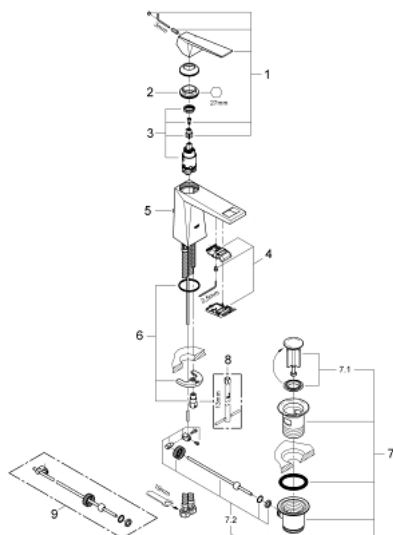

23 029 DC0 ALLURE BRILLIANT ΜΙΚΤΗΣ ΝΙΠΤΗΡΑ 1/2" Μ-ΜΕΓΕΘΟΣ

ΠΕΡΙΓΡΑΦΗ ΠΡΟΪΟΝΤΟΣ

- Χρώμα: supersteel
- τοποθέτηση μιας οπής
- GROHE SilkMove με κεραμικό μηχανισμό 28 mm
- περιοριστής θερμοκρασίας
- Φινίρισμα GROHE LongLife
- GROHE FastFixation installation system
- 5.0 l/min flow limiter
- spout with integrated mousseur
- σετ αυτόματης βαλβίδας 1 1/4"
- εύκαμπτοι σωλήνες σύνδεσης
- συνιστώμενη πίεση 1.0 - 5.0 bar
- ελάχιστη προτεινόμενη πίεση 1.0 bar

23 029 DC0 ALLURE BRILLIANT ΜΙΚΤΗΣ ΝΙΠΤΗΡΑ 1/2" Μ-ΜΕΓΕΘΟΣ

ΑΝΤΑΛΛΑΚΤΙΚΑ , Μαρτίου 2018 – τώρα

- 1: Λαβή (Αριθμός ανταλλακτικού 46793DC0)
 - 2: Δακτύλιος στερέωσης (Αριθμός ανταλλακτικού 46715000)
 - 3: Μηχανισμός (Αριθμός ανταλλακτικού 46580000)
 - 4: Race (Αριθμός ανταλλακτικού 46794DC0)
 - 5: Ράβδος έλξης (Αριθμός ανταλλακτικού 46787DC0)
 - 6: Σετ στήριξης (Αριθμός ανταλλακτικού 46249000)
 - 7: Βαλβίδα 1 1/4" (Αριθμός ανταλλακτικού 28910DC0)
 - 7.1: Πώμα αυτόματης βαλβίδας (Αριθμός ανταλλακτικού 07182DC0)
 - 7.2: Σετ οριζόντιας βέργας (Αριθμός ανταλλακτικού 07052000)
 - 8: κλειδί συναρμολόγησης (Αριθμός ανταλλακτικού 19017000)*
 - 9: Σετ οριζόντιας βέργας (Αριθμός ανταλλακτικού 07341000)*
- * Προαιρετικά εξαρτήματα