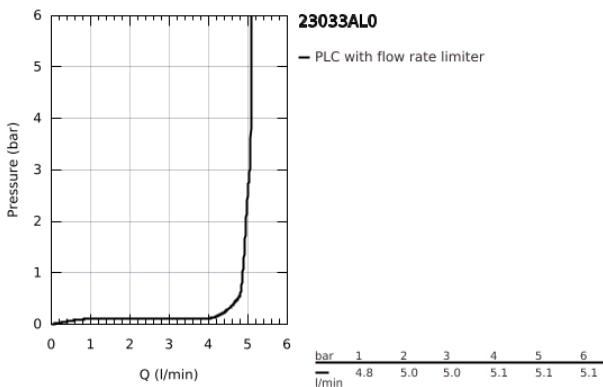

23 033 AL0 ALLURE BRILLIANT ΜΙΚΤΗΣ ΝΙΠΤΗΡΑ 1/2" Μ-ΜΕΓΕΘΟΣ

ΠΕΡΙΓΡΑΦΗ ΠΡΟΪΟΝΤΟΣ

- Χρώμα: brushed hard graphite
- τοποθέτηση μιας οπής
- GROHE SilkMove με κεραμικό μηχανισμό 28 mm
- περιοριστής θερμοκρασίας
- Φινίρισμα GROHE LongLife
- 5.0 l/min flow limiter
- GROHE FastFixation installation system
- spout with integrated mousseur
- λείο σώμα
- εύκαμπτοι σωλήνες σύνδεσης
- ελάχιστη προτεινόμενη πίεση 1.0 bar

23 033 AL0 ALLURE BRILLIANT ΜΙΚΤΗΣ ΝΙΠΤΗΡΑ 1/2" Μ-ΜΕΓΕΘΟΣ

ΑΝΤΑΛΛΑΚΤΙΚΑ , Μαρτίου 2018 – τώρα

- 1: Λαβή (Αριθμός ανταλλακτικού 46793AL0)
- 2: Μηχανισμός (Αριθμός ανταλλακτικού 46580000)
- 3: Δακτύλιος στερέωσης (Αριθμός ανταλλακτικού 46715000)
- 4: Race (Αριθμός ανταλλακτικού 46794AL0)
- 5: Σετ στήριξης (Αριθμός ανταλλακτικού 46249000)
- 6: κλειδί συναρμολόγησης (Αριθμός ανταλλακτικού 19017000)*