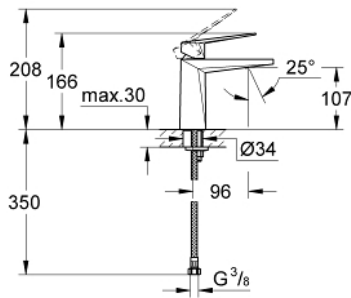

23 033 AL0 ALLURE BRILLIANT ΜΙΚΤΗΣ ΝΙΠΤΗΡΑ 1/2" Μ-ΜΕΓΕΘΟΣ

ΠΕΡΙΓΡΑΦΗ ΠΡΟΪΟΝΤΟΣ

- Χρώμα: brushed hard graphite
- τοποθέτηση μιας οπής
- GROHE SilkMove με κεραμικό μηχανισμό 28 mm
- περιοριστής θερμοκρασίας
- Φινίρισμα GROHE LongLife
- 5.0 l/min flow limiter
- GROHE FastFixation installation system
- spout with integrated mousseur
- λείο σώμα
- εύκαμπτοι σωλήνες σύνδεσης
- ελάχιστη προτεινόμενη πίεση 1.0 bar

23 033 AL0 ALLURE BRILLIANT ΜΙΚΤΗΣ ΝΙΠΤΗΡΑ 1/2" Μ-ΜΕΓΕΘΟΣ

ΑΝΤΑΛΛΑΚΤΙΚΑ , Μαρτίου 2018 – τώρα

- 1: Λαβή (Αριθμός ανταλλακτικού 46793AL0)
- 2: Μηχανισμός (Αριθμός ανταλλακτικού 46580000)
- 3: Δακτύλιος στερέωσης (Αριθμός ανταλλακτικού 46715000)
- 4: Race (Αριθμός ανταλλακτικού 46794AL0)
- 5: Σετ στήριξης (Αριθμός ανταλλακτικού 46249000)
- 6: κλειδί συναρμολόγησης (Αριθμός ανταλλακτικού 19017000)*