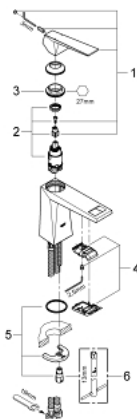

23 033 AL0 ALLURE BRILLIANT ΜΙΚΤΗΣ ΝΙΠΤΗΡΑ 1/2" Μ-ΜΕΓΕΘΟΣ

ΠΕΡΙΓΡΑΦΗ ΠΡΟΪΟΝΤΟΣ

- Χρώμα: brushed hard graphite
- τοποθέτηση μιας οπής
- GROHE SilkMove με κεραμικό μηχανισμό 28 mm
- περιοριστής θερμοκρασίας
- Φινίρισμα GROHE LongLife
- 5.0 l/min flow limiter
- GROHE FastFixation installation system
- spout with integrated mousseur
- λείο σώμα
- εύκαμπτοι σωλήνες σύνδεσης
- ελάχιστη προτεινόμενη πίεση 1.0 bar

23 033 AL0 ALLURE BRILLIANT ΜΙΚΤΗΣ ΝΙΠΤΗΡΑ 1/2" Μ-ΜΕΓΕΘΟΣ

ΑΝΤΑΛΛΑΚΤΙΚΑ , Μαρτίου 2018 – τώρα

- 1: Λαβή (Αριθμός ανταλλακτικού 46793AL0)
- 2: Μηχανισμός (Αριθμός ανταλλακτικού 46580000)
- 3: Δακτύλιος στερέωσης (Αριθμός ανταλλακτικού 46715000)
- 4: Race (Αριθμός ανταλλακτικού 46794AL0)
- 5: Σετ στήριξης (Αριθμός ανταλλακτικού 46249000)
- 6: κλειδί συναρμολόγησης (Αριθμός ανταλλακτικού 19017000)*