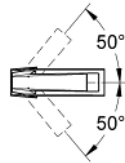

23 033 AL0 ALLURE BRILLIANT ΜΙΚΤΗΣ ΝΙΠΤΗΡΑ 1/2" Μ-ΜΕΓΕΘΟΣ

ΠΕΡΙΓΡΑΦΗ ΠΡΟΪΟΝΤΟΣ

- Χρώμα: brushed hard graphite
- τοποθέτηση μιας οπής
- GROHE SilkMove με κεραμικό μηχανισμό 28 mm
- περιοριστής θερμοκρασίας
- Φινίρισμα GROHE LongLife
- 5.0 l/min flow limiter
- GROHE FastFixation installation system
- spout with integrated mousseur
- λείο σώμα
- εύκαμπτοι σωλήνες σύνδεσης
- ελάχιστη προτεινόμενη πίεση 1.0 bar

23 033 AL0 ALLURE BRILLIANT ΜΙΚΤΗΣ ΝΙΠΤΗΡΑ 1/2" Μ-ΜΕΓΕΘΟΣ

ΑΝΤΑΛΛΑΚΤΙΚΑ , Μαρτίου 2018 – τώρα

- 1: Λαβή (Αριθμός ανταλλακτικού 46793AL0)
- 2: Μηχανισμός (Αριθμός ανταλλακτικού 46580000)
- 3: Δακτύλιος στερέωσης (Αριθμός ανταλλακτικού 46715000)
- 4: Race (Αριθμός ανταλλακτικού 46794AL0)
- 5: Σετ στήριξης (Αριθμός ανταλλακτικού 46249000)
- 6: κλειδί συναρμολόγησης (Αριθμός ανταλλακτικού 19017000)*