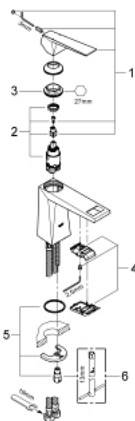

23 033 DC0 ALLURE BRILLIANT ΜΙΚΤΗΣ ΝΙΠΤΗΡΑ 1/2" Μ-ΜΕΓΕΘΟΣ

ΠΕΡΙΓΡΑΦΗ ΠΡΟΪΟΝΤΟΣ

- Χρώμα: supersteel
- τοποθέτηση μιας οπής
- GROHE SilkMove με κεραμικό μηχανισμό 28 mm
- περιοριστής θερμοκρασίας
- Φινίρισμα GROHE LongLife
- 5.0 l/min flow limiter
- GROHE FastFixation installation system
- spout with integrated mousseur
- λείο σώμα
- εύκαμπτοι σωλήνες σύνδεσης
- ελάχιστη προτεινόμενη πίεση 1.0 bar

23 033 DC0 ALLURE BRILLIANT ΜΙΚΤΗΣ ΝΙΠΤΗΡΑ 1/2" Μ-ΜΕΓΕΘΟΣ

ΑΝΤΑΛΛΑΚΤΙΚΑ , Μαρτίου 2018 – τώρα

- 1: Λαβή (Αριθμός ανταλλακτικού 46793DC0)
- 2: Μηχανισμός (Αριθμός ανταλλακτικού 46580000)
- 3: Δακτύλιος στερέωσης (Αριθμός ανταλλακτικού 46715000)
- 4: Race (Αριθμός ανταλλακτικού 46794DC0)
- 5: Σετ στήριξης (Αριθμός ανταλλακτικού 46249000)
- 6: κλειδί συναρμολόγησης (Αριθμός ανταλλακτικού 19017000)*