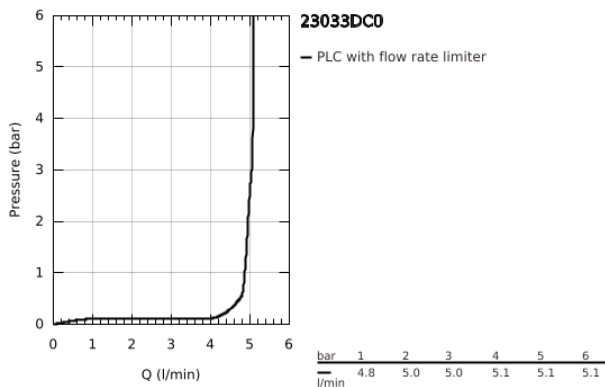

23 033 DC0 ALLURE BRILLIANT ΜΙΚΤΗΣ ΝΙΠΤΗΡΑ 1/2" Μ-ΜΕΓΕΘΟΣ

ΠΕΡΙΓΡΑΦΗ ΠΡΟΪΟΝΤΟΣ

- Χρώμα: supersteel
- τοποθέτηση μιας οπής
- GROHE SilkMove με κεραμικό μηχανισμό 28 mm
- περιοριστής θερμοκρασίας
- Φινίρισμα GROHE LongLife
- 5.0 l/min flow limiter
- GROHE FastFixation installation system
- spout with integrated mousseur
- λείο σώμα
- εύκαμπτοι σωλήνες σύνδεσης
- ελάχιστη προτεινόμενη πίεση 1.0 bar

23 033 DC0 ALLURE BRILLIANT ΜΙΚΤΗΣ ΝΙΠΤΗΡΑ 1/2" Μ-ΜΕΓΕΘΟΣ

ΑΝΤΑΛΛΑΚΤΙΚΑ , Μαρτίου 2018 – τώρα

- 1: Λαβή (Αριθμός ανταλλακτικού 46793DC0)
- 2: Μηχανισμός (Αριθμός ανταλλακτικού 46580000)
- 3: Δακτύλιος στερέωσης (Αριθμός ανταλλακτικού 46715000)
- 4: Race (Αριθμός ανταλλακτικού 46794DC0)
- 5: Σετ στήριξης (Αριθμός ανταλλακτικού 46249000)
- 6: κλειδί συναρμολόγησης (Αριθμός ανταλλακτικού 19017000)*