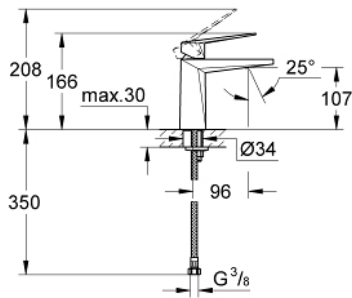

23 033 DC0 ALLURE BRILLIANT ΜΙΚΤΗΣ ΝΙΠΤΗΡΑ 1/2" Μ-ΜΕΓΕΘΟΣ

ΠΕΡΙΓΡΑΦΗ ΠΡΟΪΟΝΤΟΣ

- Χρώμα: supersteel
- τοποθέτηση μιας οπής
- GROHE SilkMove με κεραμικό μηχανισμό 28 mm
- περιοριστής θερμοκρασίας
- Φινίρισμα GROHE LongLife
- 5.0 l/min flow limiter
- GROHE FastFixation installation system
- spout with integrated mousseur
- λείο σώμα
- εύκαμπτοι σωλήνες σύνδεσης
- ελάχιστη προτεινόμενη πίεση 1.0 bar

23 033 DC0 ALLURE BRILLIANT ΜΙΚΤΗΣ ΝΙΠΤΗΡΑ 1/2" Μ-ΜΕΓΕΘΟΣ

ΑΝΤΑΛΛΑΚΤΙΚΑ , Μαρτίου 2018 – τώρα

- 1: Λαβή (Αριθμός ανταλλακτικού 46793DC0)
- 2: Μηχανισμός (Αριθμός ανταλλακτικού 46580000)
- 3: Δακτύλιος στερέωσης (Αριθμός ανταλλακτικού 46715000)
- 4: Race (Αριθμός ανταλλακτικού 46794DC0)
- 5: Σετ στήριξης (Αριθμός ανταλλακτικού 46249000)
- 6: κλειδί συναρμολόγησης (Αριθμός ανταλλακτικού 19017000)*