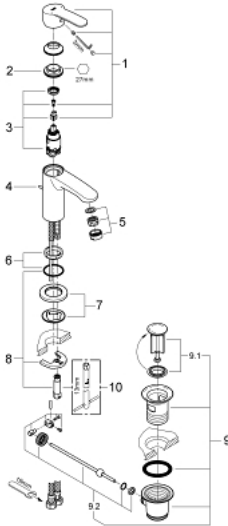

23 037 002 **EUROSTYLE COSMOPOLITAN ΜΠΑΤΑΡΙΑ ΝΙΠΤΗΡΑ ΜΟΝΟΥ ΜΟΧΛΟΥ 1/2", S-ΜΕΓΕΘΟΣ**

ΠΕΡΙΓΡΑΦΗ ΠΡΟΪΟΝΤΟΣ

- Χρώμα: chrome
- τοποθέτηση μιας οπής
- μεταλλική λαβή
- GROHE SilkMove με κεραμικό μηχανισμό 28 mm
- Φινίρισμα GROHE LongLife
- GROHE FastFixation installation system
- φίλτρο
- σετ αυτόματης βαλβίδας 1 1/4"
- εύκαμπτοι σωλήνες σύνδεσης

23 037 002 EUROSTYLE COSMOPOLITAN ΜΠΑΤΑΡΙΑ ΝΙΠΤΗΡΑ ΜΟΝΟΥ ΜΟΧΛΟΥ 1/2", S-ΜΕΓΕΘΟΣ

ΑΝΤΑΛΛΑΚΤΙΚΑ , Ιανουαρίου 2012 – τώρα

- 1: Λαβή (Αριθμός ανταλλακτικού 46749000)
- 2: Δακτύλιος στερέωσης (Αριθμός ανταλλακτικού 46715000)
- 3: Μηχανισμός (Αριθμός ανταλλακτικού 46580000)
- 4: Ράβδος έλξης (Αριθμός ανταλλακτικού 46739000)
- 5: Φίλτρο ροής (Αριθμός ανταλλακτικού 13929000)
- 6: ΔΑΚΤΥΛΙΟΣ ΚΕΝΤΡΑΡΙΣΜΑΤΟΣ (Αριθμός ανταλλακτικού 46719000)
- 7: Base plate (Αριθμός ανταλλακτικού 48165000)
- 8: Σετ στήριξης (Αριθμός ανταλλακτικού 46671000)
- 9: Βαλβίδα 1 1/4" (Αριθμός ανταλλακτικού 28910000)
- 9.1: Πώμα αυτόματης βαλβίδας (Αριθμός ανταλλακτικού 07182000)
- 9.2: Σετ οριζόντιας βέργας (Αριθμός ανταλλακτικού 07052000)
- 10: κλειδί συναρμολόγησης (Αριθμός ανταλλακτικού 19017000)*