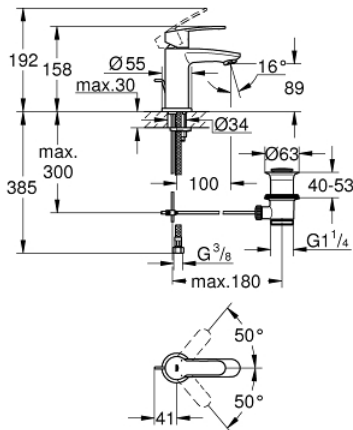

23 037 002 **EUROSTYLE COSMOPOLITAN ΜΠΑΤΑΡΙΑ ΝΙΠΤΗΡΑ ΜΟΝΟΥ ΜΟΧΛΟΥ 1/2", S-ΜΕΓΕΘΟΣ**

ΠΕΡΙΓΡΑΦΗ ΠΡΟΪΟΝΤΟΣ

- Χρώμα: chrome
- τοποθέτηση μιας οπής
- μεταλλική λαβή
- GROHE SilkMove με κεραμικό μηχανισμό 28 mm
- Φινίρισμα GROHE LongLife
- GROHE FastFixation installation system
- φίλτρο
- σετ αυτόματης βαλβίδας 1 1/4"
- εύκαμπτοι σωλήνες σύνδεσης

23 037 002 EUROSTYLE COSMOPOLITAN ΜΠΑΤΑΡΙΑ ΝΙΠΤΗΡΑ ΜΟΝΟΥ ΜΟΧΛΟΥ 1/2", S-ΜΕΓΕΘΟΣ

ΑΝΤΑΛΛΑΚΤΙΚΑ , Ιανουαρίου 2012 – τώρα

- 1: Λαβή (Αριθμός ανταλλακτικού 46749000)
- 2: Δακτύλιος στερέωσης (Αριθμός ανταλλακτικού 46715000)
- 3: Μηχανισμός (Αριθμός ανταλλακτικού 46580000)
- 4: Ράβδος έλξης (Αριθμός ανταλλακτικού 46739000)
- 5: Φίλτρο ροής (Αριθμός ανταλλακτικού 13929000)
- 6: ΔΑΚΤΥΛΙΟΣ ΚΕΝΤΡΑΡΙΣΜΑΤΟΣ (Αριθμός ανταλλακτικού 46719000)
- 7: Base plate (Αριθμός ανταλλακτικού 48165000)
- 8: Σετ στήριξης (Αριθμός ανταλλακτικού 46671000)
- 9: Βαλβίδα 1 1/4" (Αριθμός ανταλλακτικού 28910000)
- 9.1: Πώμα αυτόματης βαλβίδας (Αριθμός ανταλλακτικού 07182000)
- 9.2: Σετ οριζόντιας βέργας (Αριθμός ανταλλακτικού 07052000)
- 10: κλειδί συναρμολόγησης (Αριθμός ανταλλακτικού 19017000)*