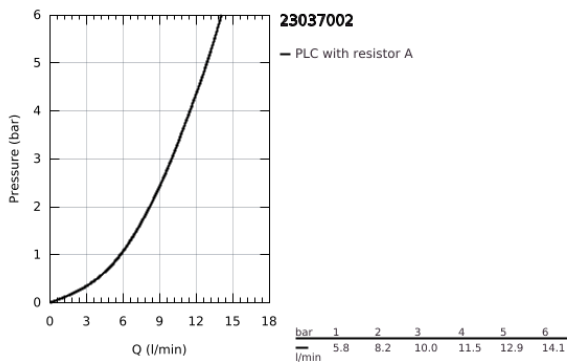

23 037 002 **EUROSTYLE COSMOPOLITAN ΜΠΑΤΑΡΙΑ ΝΙΠΤΗΡΑ ΜΟΝΟΥ ΜΟΧΛΟΥ 1/2", S-ΜΕΓΕΘΟΣ**

ΠΕΡΙΓΡΑΦΗ ΠΡΟΪΟΝΤΟΣ

- Χρώμα: chrome
- τοποθέτηση μιας οπής
- μεταλλική λαβή
- GROHE SilkMove με κεραμικό μηχανισμό 28 mm
- Φινίρισμα GROHE LongLife
- GROHE FastFixation installation system
- φίλτρο
- σετ αυτόματης βαλβίδας 1 1/4"
- εύκαμπτοι σωλήνες σύνδεσης

23 037 002 EUROSTYLE COSMOPOLITAN ΜΠΑΤΑΡΙΑ ΝΙΠΤΗΡΑ ΜΟΝΟΥ ΜΟΧΛΟΥ 1/2", S-ΜΕΓΕΘΟΣ

ΑΝΤΑΛΛΑΚΤΙΚΑ , Ιανουαρίου 2012 – τώρα

- 1: Λαβή (Αριθμός ανταλλακτικού 46749000)
- 2: Δακτύλιος στερέωσης (Αριθμός ανταλλακτικού 46715000)
- 3: Μηχανισμός (Αριθμός ανταλλακτικού 46580000)
- 4: Ράβδος έλξης (Αριθμός ανταλλακτικού 46739000)
- 5: Φίλτρο ροής (Αριθμός ανταλλακτικού 13929000)
- 6: ΔΑΚΤΥΛΙΟΣ ΚΕΝΤΡΑΡΙΣΜΑΤΟΣ (Αριθμός ανταλλακτικού 46719000)
- 7: Base plate (Αριθμός ανταλλακτικού 48165000)
- 8: Σετ στήριξης (Αριθμός ανταλλακτικού 46671000)
- 9: Βαλβίδα 1 1/4" (Αριθμός ανταλλακτικού 28910000)
- 9.1: Πώμα αυτόματης βαλβίδας (Αριθμός ανταλλακτικού 07182000)
- 9.2: Σετ οριζόντιας βέργας (Αριθμός ανταλλακτικού 07052000)
- 10: κλειδί συναρμολόγησης (Αριθμός ανταλλακτικού 19017000)*