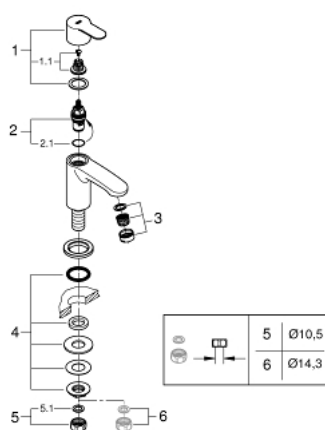

23 039 002 EUROSTYLE COSMOPOLITAN ΒΨΥΣΗ, XS-SIZE

ΠΕΡΙΓΡΑΦΗ ΠΡΟΪΟΝΤΟΣ

- Χρώμα: chrome
- τοποθέτηση μιας οπής
- μεταλλική λαβή
- κεραμική κεφαλή 1/2", 90°
- Φινίρισμα GROHE LongLife
- φίλτρο

23 039 002 EUROSTYLE COSMOPOLITAN ΒΨΥΣΗ, XS-SIZE

ΑΝΤΑΛΛΑΚΤΙΚΑ , Μαρτίου 2010 – τώρα

1: Λαβή (Αριθμός ανταλλακτικού 48067000)

1.1: Κιτ σύνδεσης λαβής αντικατάστασης (Αριθμός ανταλλακτικού 45186000)

1.1.1: O-Ρινγκ Ø18,2 x Ø1,7 (Αριθμός ανταλλακτικού 0392400M)

2: Κεραμικός μηχανισμός 1/2" (Αριθμός ανταλλακτικού 45882000)

2.1: O-Ρινγκ Ø18,2 x Ø1,7 (Αριθμός ανταλλακτικού 0392400M)

3: Φίλτρο εξοικονόμησης νερού (Αριθμός ανταλλακτικού 13951000)

4: Αντίθετη βιδωτή σύνδεση 1/2 (Αριθμός ανταλλακτικού 45000000)

5: Παξιμάδι σύνδεσης 1/2" (Αριθμός ανταλλακτικού 1290100M)

5.1: Μόνωση Ø18,5 x Ø12 x 2 (Αριθμός ανταλλακτικού 0138900M)

6: Παξιμάδι 1/2x Ψ14,5 (Αριθμός ανταλλακτικού 1290200M)*

* Προαιρετικά εξαρτήματα