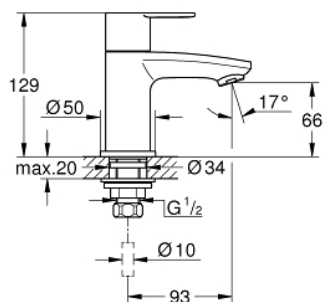

23 039 002 EUROSTYLE COSMOPOLITAN ΒΨΥΣΗ, XS-SIZE

ΠΕΡΙΓΡΑΦΗ ΠΡΟΪΟΝΤΟΣ

- Χρώμα: chrome
- τοποθέτηση μιας οπής
- μεταλλική λαβή
- κεραμική κεφαλή 1/2", 90°
- Φινίρισμα GROHE LongLife
- φίλτρο

23 039 002 EUROSTYLE COSMOPOLITAN ΒΨΥΣΗ, XS-SIZE

ΑΝΤΑΛΛΑΚΤΙΚΑ , Μαρτίου 2010 – τώρα

1: Λαβή (Αριθμός ανταλλακτικού 48067000)

1.1: Κιτ σύνδεσης λαβής αντικατάστασης (Αριθμός ανταλλακτικού 45186000)

1.1.1: O-Ρινγκ Ø18,2 x Ø1,7 (Αριθμός ανταλλακτικού 0392400M)

2: Κεραμικός μηχανισμός 1/2" (Αριθμός ανταλλακτικού 45882000)

2.1: O-Ρινγκ Ø18,2 x Ø1,7 (Αριθμός ανταλλακτικού 0392400M)

3: Φίλτρο εξοικονόμησης νερού (Αριθμός ανταλλακτικού 13951000)

4: Αντίθετη βιδωτή σύνδεση 1/2 (Αριθμός ανταλλακτικού 45000000)

5: Παξιμάδι σύνδεσης 1/2" (Αριθμός ανταλλακτικού 1290100M)

5.1: Μόνωση Ø18,5 x Ø12 x 2 (Αριθμός ανταλλακτικού 0138900M)

6: Παξιμάδι 1/2x Ψ14,5 (Αριθμός ανταλλακτικού 1290200M)*

* Προαιρετικά εξαρτήματα