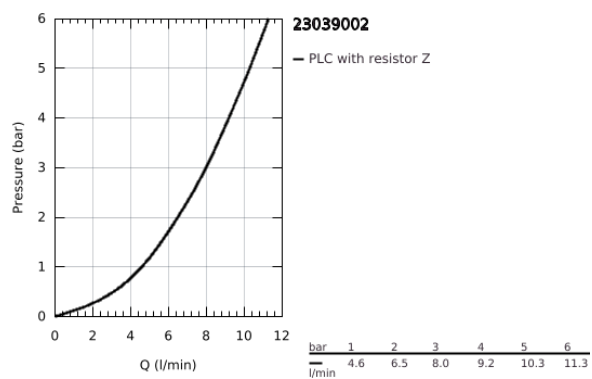

23 039 002 EUROSTYLE COSMOPOLITAN ΒΨΥΣΗ, XS-SIZE

ΠΕΡΙΓΡΑΦΗ ΠΡΟΪΟΝΤΟΣ

- Χρώμα: chrome
- τοποθέτηση μιας οπής
- μεταλλική λαβή
- κεραμική κεφαλή 1/2", 90°
- Φινίρισμα GROHE LongLife
- φίλτρο

23 039 002 EUROSTYLE COSMOPOLITAN ΒΨΥΣΗ, XS-SIZE