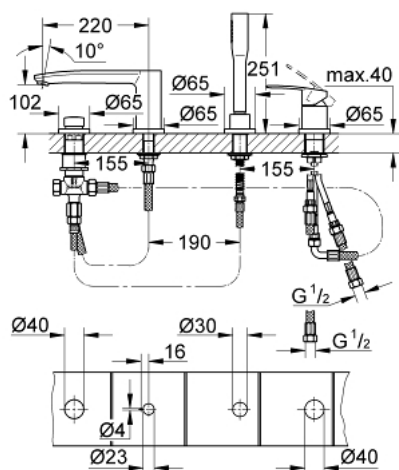

23 048 002 EUROSTYLE COSMOPOLITAN ΣΥΝΔΥΑΣΜΟΣ 4 ΟΠΩΝ ΜΟΝΗΣ ΛΑΒΗΣ ΜΠΑΝΙΟΥ

ΠΕΡΙΓΡΑΦΗ ΠΡΟΪΟΝΤΟΣ

- Χρώμα: chrome
 - 46 mm κεραμικός μηχανισμός
 - Φινίρισμα GROHE LongLife
 - αποτελούμενο από :
 - προ συναρμολογημένο ρουξούνι
 - στοιχείο λειτουργίας μονού μοχλού
 - εκροή λουτρού με ρουξούνι
 - διανεμητής μπάνιο / ντους
 - Euphoria Cosmopolitan hand shower (27 400)
 - μεταλλικό σπιράλ ντους 2000 mm
 - εύκαμπτοι σωλήνες σύνδεσης
 - σύνδεση για σπιράλ ντους
 - προστασία κατά της ανάστροφης ροής
- can be used with 29 037
- ελάχιστη προτεινόμενη πίεση 1.0 bar

23 048 002 EUROSTYLE COSMOPOLITAN ΣΥΝΔΥΑΣΜΟΣ 4 ΟΠΩΝ ΜΟΝΗΣ ΛΑΒΗΣ ΜΠΑΝΙΟΥ

ΑΝΤΑΛΛΑΚΤΙΚΑ , Μαρτίου 2015 – τώρα

- 1: Λαβή (Αριθμός ανταλλακτικού 46726000)
- 2: Κάλυμμα/ τάπα (Αριθμός ανταλλακτικού 46727000)
- 3: Μηχανισμός (Αριθμός ανταλλακτικού 46048000)
- 4: Σπιράλ σύνδεσης (Αριθμός ανταλλακτικού 07227000)
- 5: Φίλτρο ακαθαρσιών (Αριθμός ανταλλακτικού 0700200M)
- 6: Κωνικό παξιμάδι (Αριθμός ανταλλακτικού 08864000)
- 7: Ελατήριο επαναφοράς (Αριθμός ανταλλακτικού 00869000)
- 8: Κεφαλή Διανομέα (Αριθμός ανταλλακτικού 46721000)
- 9: Διανομέας (Αριθμός ανταλλακτικού 45443000)
- 9.1: O-Ρινγκ Ø6 x Ø2 (Αριθμός ανταλλακτικού 0128300M)
- 9.2: O-ρινγκ (Αριθμός ανταλλακτικού 0120500M)
- 10: Βιδωτή σύνδεση άξονα (Αριθμός ανταλλακτικού 45444000)
- 11: Βαλβίδα αντεπιστροφής (Αριθμός ανταλλακτικού 08565000)
- 12: Σπιράλ σύνδεσης (Αριθμός ανταλλακτικού 07300000)
- 13: Φίλτρο ροής (Αριθμός ανταλλακτικού 13922000)
- 14: Σπιράλ σύνδεσης (Αριθμός ανταλλακτικού 48018000)
- 15: Σπιράλ σύνδεσης (Αριθμός ανταλλακτικού 48017000)
- 16: Μεταλλικό σπιράλ ντους (Αριθμός ανταλλακτικού 28146000)
- 17: Περιοριστής θερμοκρασίας (Αριθμός ανταλλακτικού 46375000)*
- 18: Κλειδί (Αριθμός ανταλλακτικού 19332000)*