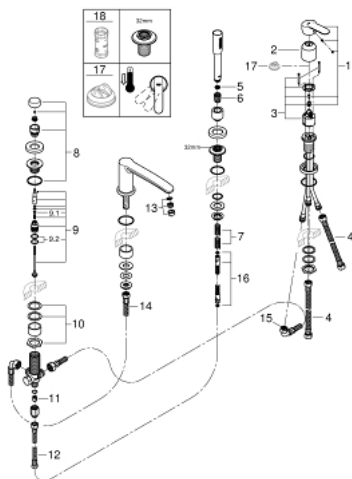

23 048 002 EUROSTYLE COSMOPOLITAN ΣΥΝΔΥΑΣΜΟΣ 4 ΟΠΩΝ ΜΟΝΗΣ ΛΑΒΗΣ ΜΠΑΝΙΟΥ

ΠΕΡΙΓΡΑΦΗ ΠΡΟΪΟΝΤΟΣ

- Χρώμα: chrome
 - 46 mm κεραμικός μηχανισμός
 - Φινίρισμα GROHE LongLife
 - αποτελούμενο από :
 - προ συναρμολογημένο ρουξούνι
 - στοιχείο λειτουργίας μονού μοχλού
 - εκροή λουτρού με ρουξούνι
 - διανεμητής μπάνιο / ντους
 - Euphoria Cosmopolitan hand shower (27 400)
 - μεταλλικό σπιράλ ντους 2000 mm
 - εύκαμπτοι σωλήνες σύνδεσης
 - σύνδεση για σπιράλ ντους
 - προστασία κατά της ανάστροφης ροής
- can be used with 29 037
- ελάχιστη προτεινόμενη πίεση 1.0 bar

23 048 002 EUROSTYLE COSMOPOLITAN ΣΥΝΔΥΑΣΜΟΣ 4 ΟΠΩΝ ΜΟΝΗΣ ΛΑΒΗΣ ΜΠΑΝΙΟΥ

ΑΝΤΑΛΛΑΚΤΙΚΑ , Μαρτίου 2015 – τώρα

- 1: Λαβή (Αριθμός ανταλλακτικού 46726000)
- 2: Κάλυμμα/ τάπα (Αριθμός ανταλλακτικού 46727000)
- 3: Μηχανισμός (Αριθμός ανταλλακτικού 46048000)
- 4: Σπιράλ σύνδεσης (Αριθμός ανταλλακτικού 07227000)
- 5: Φίλτρο ακαθαρσιών (Αριθμός ανταλλακτικού 0700200M)
- 6: Κωνικό παξιμάδι (Αριθμός ανταλλακτικού 08864000)
- 7: Ελατήριο επαναφοράς (Αριθμός ανταλλακτικού 00869000)
- 8: Κεφαλή Διανομέα (Αριθμός ανταλλακτικού 46721000)
- 9: Διανομέας (Αριθμός ανταλλακτικού 45443000)
- 9.1: O-Ρινγκ Ø6 x Ø2 (Αριθμός ανταλλακτικού 0128300M)
- 9.2: O-ρινγκ (Αριθμός ανταλλακτικού 0120500M)
- 10: Βιδωτή σύνδεση άξονα (Αριθμός ανταλλακτικού 45444000)
- 11: Βαλβίδα αντεπιστροφής (Αριθμός ανταλλακτικού 08565000)
- 12: Σπιράλ σύνδεσης (Αριθμός ανταλλακτικού 07300000)
- 13: Φίλτρο ροής (Αριθμός ανταλλακτικού 13922000)
- 14: Σπιράλ σύνδεσης (Αριθμός ανταλλακτικού 48018000)
- 15: Σπιράλ σύνδεσης (Αριθμός ανταλλακτικού 48017000)
- 16: Μεταλλικό σπιράλ ντους (Αριθμός ανταλλακτικού 28146000)
- 17: Περιοριστής θερμοκρασίας (Αριθμός ανταλλακτικού 46375000)*
- 18: Κλειδί (Αριθμός ανταλλακτικού 19332000)*

* Προαιρετικά εξαρτήματα