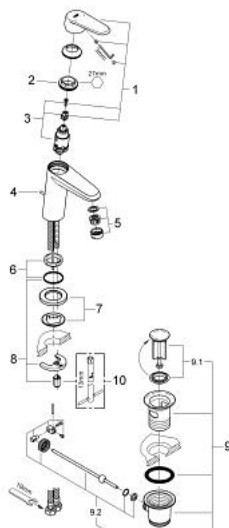

23 049 002 **EURODISC COSMOPOLITAN ΜΠΑΤΑΡΙΑ ΝΙΠΤΗΡΑ ΜΟΝΟΥ ΜΟΧΛΟΥ 1/2", S-ΜΕΓΕΘΟΣ**

**ΠΕΡΙΓΡΑΦΗ ΠΡΟΪΟΝΤΟΣ**

- Χρώμα: chrome
- τοποθέτηση μιας οπής
- μεταλλική λαβή
- GROHE SilkMove με κεραμικό μηχανισμό 28 mm
- Φινίρισμα GROHE LongLife
- GROHE FastFixation installation system
- φίλτρο
- σετ αυτόματης βαλβίδας 1 1/4"
- εύκαμπτοι σωλήνες σύνδεσης

## 23 049 002 EURODISC COSMOPOLITAN ΜΠΑΤΑΡΙΑ ΝΙΠΤΗΡΑ ΜΟΝΟΥ ΜΟΧΛΟΥ 1/2", S-ΜΕΓΕΘΟΣ

### ΑΝΤΑΛΛΑΚΤΙΚΑ , Ιανουαρίου 2012 – τώρα

- 1: Λαβή (Αριθμός ανταλλακτικού 46740000)
- 2: Δακτύλιος στερέωσης (Αριθμός ανταλλακτικού 46715000)
- 3: Μηχανισμός (Αριθμός ανταλλακτικού 46580000)
- 4: Ράβδος έλξης (Αριθμός ανταλλακτικού 46739000)
- 5: Φίλτρο ροής (Αριθμός ανταλλακτικού 13929000)
- 6: ΔΑΚΤΥΛΙΟΣ ΚΕΝΤΡΑΡΙΣΜΑΤΟΣ (Αριθμός ανταλλακτικού 46719000)
- 7: Base plate (Αριθμός ανταλλακτικού 48165000)
- 8: Σετ στήριξης (Αριθμός ανταλλακτικού 46645000)
- 9: Βαλβίδα 1 1/4" (Αριθμός ανταλλακτικού 28910000)
- 9.1: Πώμα αυτόματης βαλβίδας (Αριθμός ανταλλακτικού 07182000)
- 9.2: Σετ οριζόντιας βέργας (Αριθμός ανταλλακτικού 07052000)
- 10: κλειδί συναρμολόγησης (Αριθμός ανταλλακτικού 19017000)\*