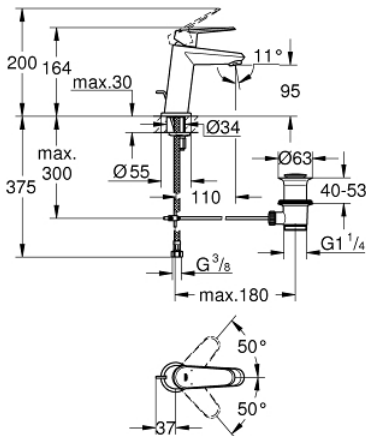

23 049 002 **EURODISC COSMOPOLITAN ΜΠΑΤΑΡΙΑ ΝΙΠΤΗΡΑ ΜΟΝΟΥ ΜΟΧΛΟΥ 1/2", S-ΜΕΓΕΘΟΣ**

**ΠΕΡΙΓΡΑΦΗ ΠΡΟΪΟΝΤΟΣ**

- Χρώμα: chrome
- τοποθέτηση μιας οπής
- μεταλλική λαβή
- GROHE SilkMove με κεραμικό μηχανισμό 28 mm
- Φινίρισμα GROHE LongLife
- GROHE FastFixation installation system
- φίλτρο
- σετ αυτόματης βαλβίδας 1 1/4"
- εύκαμπτοι σωλήνες σύνδεσης

## 23 049 002 EURODISC COSMOPOLITAN ΜΠΑΤΑΡΙΑ ΝΙΠΤΗΡΑ ΜΟΝΟΥ ΜΟΧΛΟΥ 1/2", S-ΜΕΓΕΘΟΣ

### ΑΝΤΑΛΛΑΚΤΙΚΑ , Ιανουαρίου 2012 – τώρα

- 1: Λαβή (Αριθμός ανταλλακτικού 46740000)
- 2: Δακτύλιος στερέωσης (Αριθμός ανταλλακτικού 46715000)
- 3: Μηχανισμός (Αριθμός ανταλλακτικού 46580000)
- 4: Ράβδος έλξης (Αριθμός ανταλλακτικού 46739000)
- 5: Φίλτρο ροής (Αριθμός ανταλλακτικού 13929000)
- 6: ΔΑΚΤΥΛΙΟΣ ΚΕΝΤΡΑΡΙΣΜΑΤΟΣ (Αριθμός ανταλλακτικού 46719000)
- 7: Base plate (Αριθμός ανταλλακτικού 48165000)
- 8: Σετ στήριξης (Αριθμός ανταλλακτικού 46645000)
- 9: Βαλβίδα 1 1/4" (Αριθμός ανταλλακτικού 28910000)
- 9.1: Πώμα αυτόματης βαλβίδας (Αριθμός ανταλλακτικού 07182000)
- 9.2: Σετ οριζόντιας βέργας (Αριθμός ανταλλακτικού 07052000)
- 10: κλειδί συναρμολόγησης (Αριθμός ανταλλακτικού 19017000)\*