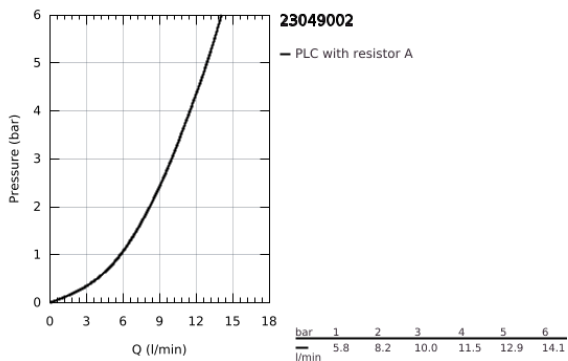

23 049 002 **EURODISC COSMOPOLITAN ΜΠΑΤΑΡΙΑ ΝΙΠΤΗΡΑ ΜΟΝΟΥ ΜΟΧΛΟΥ 1/2", S-ΜΕΓΕΘΟΣ**

**ΠΕΡΙΓΡΑΦΗ ΠΡΟΪΟΝΤΟΣ**

- Χρώμα: chrome
- τοποθέτηση μιας οπής
- μεταλλική λαβή
- GROHE SilkMove με κεραμικό μηχανισμό 28 mm
- Φινίρισμα GROHE LongLife
- GROHE FastFixation installation system
- φίλτρο
- σετ αυτόματης βαλβίδας 1 1/4"
- εύκαμπτοι σωλήνες σύνδεσης

## 23 049 002 EURODISC COSMOPOLITAN ΜΠΑΤΑΡΙΑ ΝΙΠΤΗΡΑ ΜΟΝΟΥ ΜΟΧΛΟΥ 1/2", S-ΜΕΓΕΘΟΣ