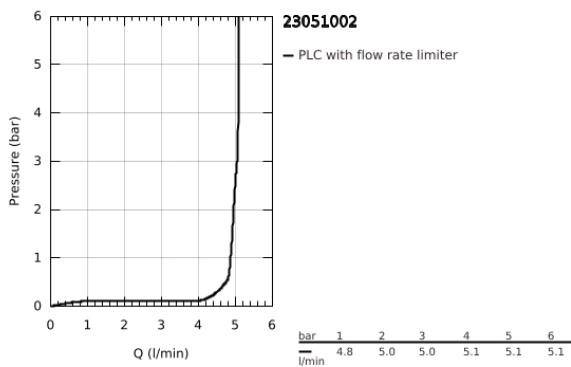

## 23 051 002 EURODISC COSMOPOLITAN ΒΨΥΣΗ, XS-SIZE

### ΠΕΡΙΓΡΑΦΗ ΠΡΟΪΟΝΤΟΣ

- Χρώμα: chrome
- τοποθέτηση μιας οπής
- μεταλλική λαβή
- κεραμική κεφαλή 1/2", 90°
- Φινίρισμα GROHE LongLife
- GROHE EcoJoy - Less water, perfect flow
- μέγιστη παροχή (στα 3 bar): 5 λίτρα/λεπτό
- SpeedClean mousseur