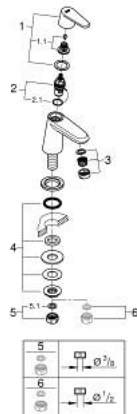

## 23 051 002 EURODISC COSMOPOLITAN ΒΨΥΣΗ, XS-SIZE

### ΠΕΡΙΓΡΑΦΗ ΠΡΟΪΟΝΤΟΣ

- Χρώμα: chrome
- τοποθέτηση μιας οπής
- μεταλλική λαβή
- κεραμική κεφαλή 1/2", 90°
- Φινίρισμα GROHE LongLife
- GROHE EcoJoy - Less water, perfect flow
- μέγιστη παροχή (στα 3 bar): 5 λίτρα/λεπτό
- SpeedClean mousseur

5: Παξιμάδι σύνδεσης 1/2" (Αριθμός ανταλλακτικού 1290100M)

5.1: Μόνωση  $\varnothing 18,5 \times \varnothing 12 \times 2$  (Αριθμός ανταλλακτικού 0138900M)

6: Παξιμάδι 1/2x  $\Psi 14,5$  (Αριθμός ανταλλακτικού 1290200M)\*