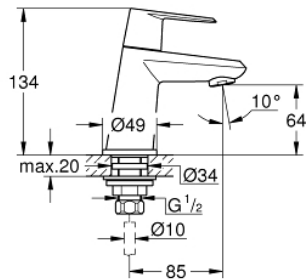

## 23 051 002 EURODISC COSMOPOLITAN ΒΨΥΣΗ, XS-SIZE

### ΠΕΡΙΓΡΑΦΗ ΠΡΟΪΟΝΤΟΣ

- Χρώμα: chrome
- τοποθέτηση μιας οπής
- μεταλλική λαβή
- κεραμική κεφαλή 1/2", 90°
- Φινίρισμα GROHE LongLife
- GROHE EcoJoy - Less water, perfect flow
- μέγιστη παροχή (στα 3 bar): 5 λίτρα/λεπτό
- SpeedClean mousseur

5: Παξιμάδι σύνδεσης 1/2" (Αριθμός ανταλλακτικού 1290100M)

5.1: Μόνωση  $\varnothing 18,5 \times \varnothing 12 \times 2$  (Αριθμός ανταλλακτικού 0138900M)

6: Παξιμάδι 1/2x  $\Psi 14,5$  (Αριθμός ανταλλακτικού 1290200M)\*