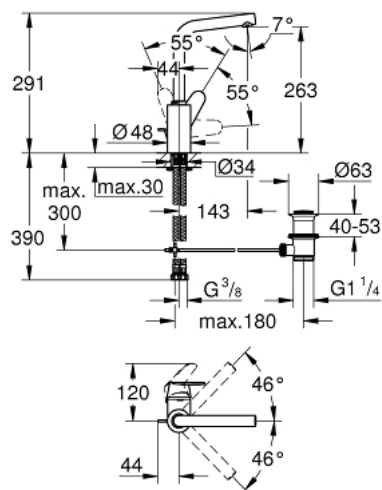

23 054 002 EURODISC COSMOPOLITAN ΜΙΚΤΗΣ ΝΙΠΤΗΡΑ 1/2" ΜΕΓΕΘΟΣ L

ΠΕΡΙΓΡΑΦΗ ΠΡΟΪΟΝΤΟΣ

- Χρώμα: chrome
- τοποθέτηση μιας οπής
- μεταλλική λαβή
- καλυμμένος μοχλός λαβής
- 35 mm κεραμικός μηχανισμός
- ρυθμιζόμενος περιοριστής ρυθμός ροής
- Φινίρισμα GROHE LongLife
- GROHE FastFixation Plus σύστημα εγκατάστασης
- φίλτρο
- περιστρεφόμενο σωληνωτό ρουζούνι με περιοριστή ροής
- σετ αυτόματης βαλβίδας 1 1/4"
- εύκαμπτοι σωλήνες σύνδεσης

23 054 002 EURODISC COSMOPOLITAN ΜΙΚΤΗΣ ΝΙΠΤΗΡΑ 1/2" ΜΕΓΕΘΟΣ L

ΑΝΤΑΛΛΑΚΤΙΚΑ , Ιουλίου 2016 – τώρα

- 1: Λαβή (Αριθμός ανταλλακτικού 46741000)
 - 2: ΒΙΔΩΤΗ ΣΥΝΔΕΣΗ ELB3/8 (Αριθμός ανταλλακτικού 46460000)
 - 3: Μηχανισμός (Αριθμός ανταλλακτικού 46374000)
 - 4: Σωληνωτό ρουξούνι 3/4 " (Αριθμός ανταλλακτικού 13231000)
 - 4.1: Δακτύλιος ασφάλισης (Αριθμός ανταλλακτικού 0806500M)
 - 4.2: Δακτύλιος καλύμματος (Αριθμός ανταλλακτικού 0128500M)
 - 4.3: Φίλτρο ροής (Αριθμός ανταλλακτικού 64186000)
 - 5: Ράβδος έλξης (Αριθμός ανταλλακτικού 46739000)
 - 6: Σετ στήριξης (Αριθμός ανταλλακτικού 46671000)
 - 7: Βαλβίδα 1 1/4" (Αριθμός ανταλλακτικού 28910000)
 - 7.1: Πώμα αυτόματης βαλβίδας (Αριθμός ανταλλακτικού 07182000)
 - 7.2: Σετ οριζόντιας βέργας (Αριθμός ανταλλακτικού 07052000)
 - 8: Σπирάλ σύνδεσης (Αριθμός ανταλλακτικού 46255000)
 - 9: Περιοριστής θερμοκρασίας (Αριθμός ανταλλακτικού 46375000)*
 - 10: Σετ οριζόντιας βέργας (Αριθμός ανταλλακτικού 07341000)*
 - 11: Κλειδί (Αριθμός ανταλλακτικού 19332000)*
 - 12: κλειδί συναρμολόγησης (Αριθμός ανταλλακτικού 19017000)*
- * Προαιρετικά εξαρτήματα