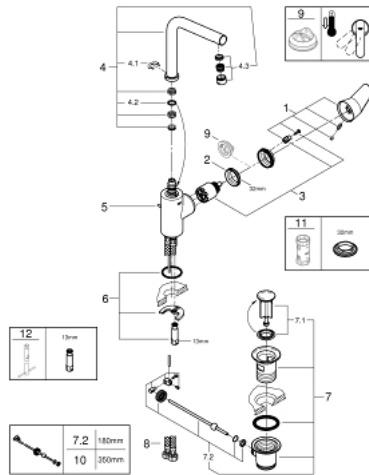

23 054 002 EURODISC COSMOPOLITAN ΜΙΚΤΗΣ ΝΙΠΤΗΡΑ 1/2" ΜΕΓΕΘΟΣ L

ΠΕΡΙΓΡΑΦΗ ΠΡΟΪΟΝΤΟΣ

- Χρώμα: chrome
- τοποθέτηση μιας οπής
- μεταλλική λαβή
- καλυμμένος μοχλός λαβής
- 35 mm κεραμικός μηχανισμός
- ρυθμιζόμενος περιοριστής ρυθμός ροής
- Φινίρισμα GROHE LongLife
- GROHE FastFixation Plus σύστημα εγκατάστασης
- φίλτρο
- περιστρεφόμενο σωληνωτό ρουζούνι με περιοριστή ροής
- σετ αυτόματης βαλβίδας 1 1/4"
- εύκαμπτοι σωλήνες σύνδεσης

23 054 002 EURODISC COSMOPOLITAN ΜΙΚΤΗΣ ΝΙΠΤΗΡΑ 1/2" ΜΕΓΕΘΟΣ L

ΑΝΤΑΛΛΑΚΤΙΚΑ , Ιουλίου 2016 – τώρα

- 1: Λαβή (Αριθμός ανταλλακτικού 46741000)
 - 2: ΒΙΔΩΤΗ ΣΥΝΔΕΣΗ ELB3/8 (Αριθμός ανταλλακτικού 46460000)
 - 3: Μηχανισμός (Αριθμός ανταλλακτικού 46374000)
 - 4: Σωληνωτό ρουξούνι 3/4 " (Αριθμός ανταλλακτικού 13231000)
 - 4.1: Δακτύλιος ασφάλισης (Αριθμός ανταλλακτικού 0806500M)
 - 4.2: Δακτύλιος καλύμματος (Αριθμός ανταλλακτικού 0128500M)
 - 4.3: Φίλτρο ροής (Αριθμός ανταλλακτικού 64186000)
 - 5: Ράβδος έλξης (Αριθμός ανταλλακτικού 46739000)
 - 6: Σετ στήριξης (Αριθμός ανταλλακτικού 46671000)
 - 7: Βαλβίδα 1 1/4" (Αριθμός ανταλλακτικού 28910000)
 - 7.1: Πώμα αυτόματης βαλβίδας (Αριθμός ανταλλακτικού 07182000)
 - 7.2: Σετ οριζόντιας βέργας (Αριθμός ανταλλακτικού 07052000)
 - 8: Σπирάλ σύνδεσης (Αριθμός ανταλλακτικού 46255000)
 - 9: Περιοριστής θερμοκρασίας (Αριθμός ανταλλακτικού 46375000)*
 - 10: Σετ οριζόντιας βέργας (Αριθμός ανταλλακτικού 07341000)*
 - 11: Κλειδί (Αριθμός ανταλλακτικού 19332000)*
 - 12: κλειδί συναρμολόγησης (Αριθμός ανταλλακτικού 19017000)*
- * Προαιρετικά εξαρτήματα