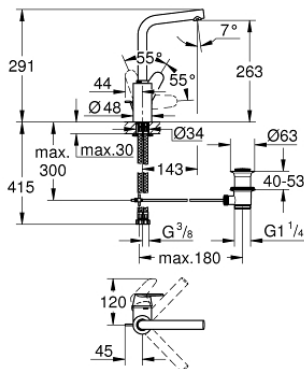

## 23 054 003 EURODISC COSMOPOLITAN ΜΙΚΤΗΣ ΝΙΠΤΗΡΑ 1/2" ΜΕΓΕΘΟΣ L

### ΠΕΡΙΓΡΑΦΗ ΠΡΟΪΟΝΤΟΣ

- Χρώμα: chrome
- τοποθέτηση μιας οπής
- μεταλλική λαβή
- 35 mm κεραμικός μηχανισμός
- ρυθμιζόμενος περιοριστής ρυθμός ροής
- Φινίρισμα GROHE LongLife
- GROHE FastFixation Plus σύστημα εγκατάστασης
- φίλτρο
- περιστρεφόμενο σωληνωτό ρουξούνι με περιοριστή ροής
- adjustable swivel area 0° / 150° / 360°
- σετ αυτόματης βαλβίδας 1 1/4"
- εύκαμπτοι σωλήνες σύνδεσης

### ΑΝΤΑΛΛΑΚΤΙΚΑ , Αυγούστου 2017 – τώρα

- 1: Λαβή (Αριθμός ανταλλακτικού 46750000)
- 2: Μηχανισμός (Αριθμός ανταλλακτικού 46374000)
- 3: Φίλτρο ροής (Αριθμός ανταλλακτικού 64186000)
- 4: Δακτύλιος ασφάλισης (Αριθμός ανταλλακτικού 48420000)
- 5: Δακτύλιος καλύμματος (Αριθμός ανταλλακτικού 0128500M)
- 6: Ράβδος έλξης (Αριθμός ανταλλακτικού 46739000)
- 7: Σετ στήριξης (Αριθμός ανταλλακτικού 46671000)
- 8: Βαλβίδα 1 1/4" (Αριθμός ανταλλακτικού 28910000)
- 8.1: Πώμα αυτόματης βαλβίδας (Αριθμός ανταλλακτικού 07182000)
- 8.2: Σετ οριζόντιας βέργας (Αριθμός ανταλλακτικού 07052000)
- 9: Κλειδί (Αριθμός ανταλλακτικού 19332000)\*
- 10: κλειδί συναρμολόγησης (Αριθμός ανταλλακτικού 19017000)\*
- 11: Σετ οριζόντιας βέργας (Αριθμός ανταλλακτικού 07341000)\*