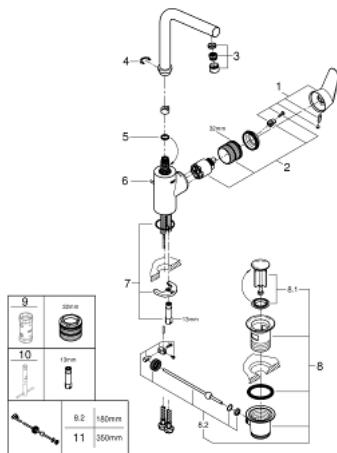

## 23 054 003 EURODISC COSMOPOLITAN ΜΙΚΤΗΣ ΝΙΠΤΗΡΑ 1/2" ΜΕΓΕΘΟΣ L

### ΠΕΡΙΓΡΑΦΗ ΠΡΟΪΟΝΤΟΣ

- Χρώμα: chrome
- τοποθέτηση μιας οπής
- μεταλλική λαβή
- 35 mm κεραμικός μηχανισμός
- ρυθμιζόμενος περιοριστής ρυθμός ροής
- Φινίρισμα GROHE LongLife
- GROHE FastFixation Plus σύστημα εγκατάστασης
- φίλτρο
- περιστρεφόμενο σωληνωτό ρουξούνι με περιοριστή ροής
- adjustable swivel area 0° / 150° / 360°
- σετ αυτόματης βαλβίδας 1 1/4"
- εύκαμπτοι σωλήνες σύνδεσης

### ΑΝΤΑΛΛΑΚΤΙΚΑ , Αυγούστου 2017 – τώρα

- 1: Λαβή (Αριθμός ανταλλακτικού 46750000)
- 2: Μηχανισμός (Αριθμός ανταλλακτικού 46374000)
- 3: Φίλτρο ροής (Αριθμός ανταλλακτικού 64186000)
- 4: Δακτύλιος ασφάλισης (Αριθμός ανταλλακτικού 48420000)
- 5: Δακτύλιος καλύμματος (Αριθμός ανταλλακτικού 0128500M)
- 6: Ράβδος έλξης (Αριθμός ανταλλακτικού 46739000)
- 7: Σετ στήριξης (Αριθμός ανταλλακτικού 46671000)
- 8: Βαλβίδα 1 1/4" (Αριθμός ανταλλακτικού 28910000)
- 8.1: Πώμα αυτόματης βαλβίδας (Αριθμός ανταλλακτικού 07182000)
- 8.2: Σετ οριζόντιας βέργας (Αριθμός ανταλλακτικού 07052000)
- 9: Κλειδί (Αριθμός ανταλλακτικού 19332000)\*
- 10: κλειδί συναρμολόγησης (Αριθμός ανταλλακτικού 19017000)\*
- 11: Σετ οριζόντιας βέργας (Αριθμός ανταλλακτικού 07341000)\*