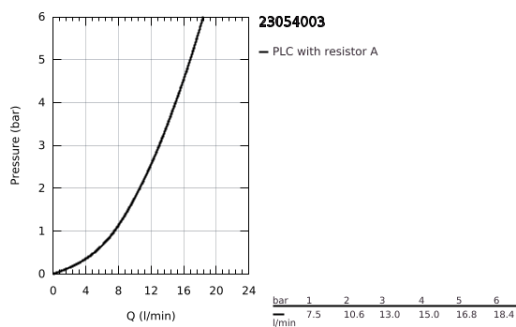

## 23 054 003 EURODISC COSMOPOLITAN ΜΙΚΤΗΣ ΝΙΠΤΗΡΑ 1/2" ΜΕΓΕΘΟΣ L

### ΠΕΡΙΓΡΑΦΗ ΠΡΟΪΟΝΤΟΣ

- Χρώμα: chrome
- τοποθέτηση μιας οπής
- μεταλλική λαβή
- 35 mm κεραμικός μηχανισμός
- ρυθμιζόμενος περιοριστής ρυθμός ροής
- Φινίρισμα GROHE LongLife
- GROHE FastFixation Plus σύστημα εγκατάστασης
- φίλτρο
- περιστρεφόμενο σωληνωτό ρουξούνι με περιοριστή ροής
- adjustable swivel area 0° / 150° / 360°
- σετ αυτόματης βαλβίδας 1 1/4"
- εύκαμπτοι σωλήνες σύνδεσης