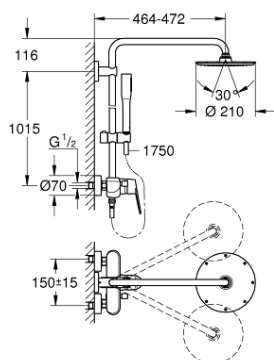

### ΠΕΡΙΓΡΑΦΗ ΠΡΟΪΟΝΤΟΣ (1/2)

- Χρώμα: chrome
- αποτελούμενο από :
  - horizontal swivable 450 mm shower arm
  - exposed single-lever shower mixer with diverter
- allows change between:
  - Rainshower Cosmopolitan 210 metal head shower (28 368)
  - spray pattern: Rain
  - maximum flow rate (at 3 bar): 16 l/min
  - με σφαιρική ένωση
  - γωνία περιστροφής  $\pm 15^\circ$
  - hand shower Euphoria Cosmopolitan Stick (27 400)
  - spray pattern: Rain
  - maximum flow rate (at 3 bar): 8.5 l/min
  - adjustable in height with gliding element
  - shower hose Silverflex 1750 mm 1/2" x 1/2" (28 388)
  - maximum flow rate (at 3 bar): 16 l/min
  - 46 mm κεραμικός μηχανισμός
  - GROHE DreamSpray - perfect spray pattern
  - Φινίρισμα GROHE LongLife
  - GROHE SpeedClean σύστημα αποφυγήςαλάτων ασβεστίου
  - Inner WaterGuide - inner insulation for surface protection