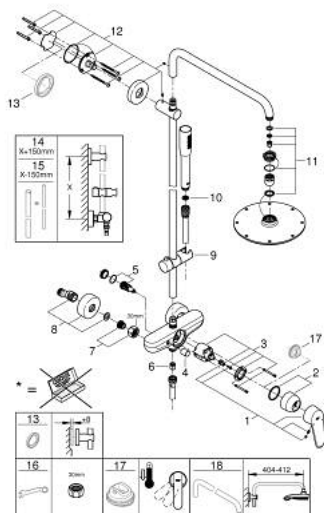

23 058 003 ΕΥΦΟΡΙΑ EURODISC COSMOPOLITAN SYSTEM 210 ΣΥΣΤΗΜΑ ΝΤΟΥΣ ΜΕ ΑΝΑΜΕΙΚΤΙΚΗ ΜΠΑΤΑΡΙΑ ΜΟΝΟΥ ΜΟΧΛΟΥ ΓΙΑ ΕΠΙΤΣΙΧΙΑ ΤΟΠΟΘΕΤΗΣΗ

ΑΝΤΑΛΛΑΚΤΙΚΑ , Ιουνίου 2017 – τώρα

1. 1: Λαβή (Αριθμός ανταλλακτικού 46743000)
  2. 2: Κάλυμμα/ τάπα (Αριθμός ανταλλακτικού 46427000)
  3. 3: Μηχανισμός (Αριθμός ανταλλακτικού 46048000)
  4. 4: Κεφαλή Διανομέα (Αριθμός ανταλλακτικού 64309000)
  5. 5: Διανομέας (Αριθμός ανταλλακτικού 48178000)
  6. 6: Βαλβίδα αντεπιστροφής (Αριθμός ανταλλακτικού 08565000)
  7. 7: Ρακόρ-Εδρα 1/2" (Αριθμός ανταλλακτικού 45044000)
  8. 8: Σύνδεσμος σχήματος S (Αριθμός ανταλλακτικού 12662000)
  9. 9: Ρυθμιζόμενο Στήριγμα τηλεφώνου βέργας (Αριθμός ανταλλακτικού 12140000)
  10. 10: Φίλτρο ακαθαρσιών (Αριθμός ανταλλακτικού 0700200M)
  11. 11: Σετ ανταλλακτικών (Αριθμός ανταλλακτικού 45933000)
  12. 12: Στήριγμα βέργας ντους (Αριθμός ανταλλακτικού 48279000)
  13. 13: δίσκος αντιστάθμισης (Αριθμός ανταλλακτικού 27180000)*
  14. 14: Προέκταση συστήματος ντουζ (Αριθμός ανταλλακτικού 48053000)*
  15. 15: Προέκταση συστήματος ντουζ (Αριθμός ανταλλακτικού 48054000)*
  16. 16: Special spanner (Αριθμός ανταλλακτικού 19377000)*
  17. 17: Περιοριστής θερμοκρασίας (Αριθμός ανταλλακτικού 46308000)*
  18. 18: Βραχίονας για συστήματα ντους (Αριθμός ανταλλακτικού 14047000)*
2. Προαιρετικά εξαρτήματα