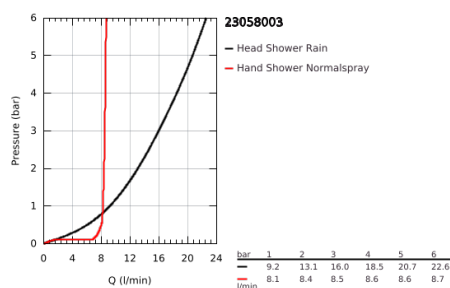

### ΠΕΡΙΓΡΑΦΗ ΠΡΟΪΟΝΤΟΣ (1/2)

- Χρώμα: chrome
- αποτελούμενο από :
  - horizontal swivable 450 mm shower arm
  - exposed single-lever shower mixer with diverter
- allows change between:
  - Rainshower Cosmopolitan 210 metal head shower (28 368)
  - spray pattern: Rain
  - maximum flow rate (at 3 bar): 16 l/min
  - με σφαιρική ένωση
  - γωνία περιστροφής  $\pm 15^\circ$
  - hand shower Euphoria Cosmopolitan Stick (27 400)
  - spray pattern: Rain
  - maximum flow rate (at 3 bar): 8.5 l/min
  - adjustable in height with gliding element
  - shower hose Silverflex 1750 mm 1/2" x 1/2" (28 388)
  - maximum flow rate (at 3 bar): 16 l/min
  - 46 mm κεραμικός μηχανισμός
  - GROHE DreamSpray - perfect spray pattern
  - Φινίρισμα GROHE LongLife
  - GROHE SpeedClean σύστημα αποφυγήςαλάτων ασβεστίου
  - Inner WaterGuide - inner insulation for surface protection