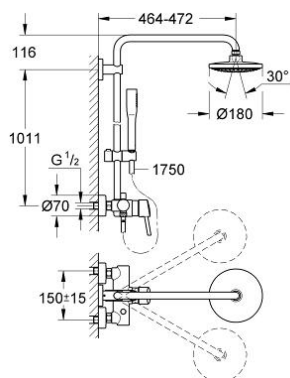

23 061 001 ΕΥΦΟΡΙΑ CONCETTO SYSTEM 180 ΣΥΣΤΗΜΑ ΝΤΟΥΣ ΜΕ ΑΝΑΜΕΙΚΤΙΚΗ ΜΠΑΤΑΡΙΑ ΜΟΝΟΥ ΜΟΧΛΟΥ ΓΙΑ ΕΠΙΤΙΣΧΙΑ ΤΟΠΟΘΕΤΗΣΗ

ΠΕΡΙΓΡΑΦΗ ΠΡΟΪΟΝΤΟΣ

- Χρώμα: chrome
- αποτελούμενο από :
 - horizontal swivable 450 mm shower arm
 - exposed single-lever shower mixer with diverter
- allows change between:
 - head shower Euphoria Cosmopolitan(27 492 000)
 - spray pattern: Rain
 - με σφαιρική ένωση
 - γωνία περιστροφής $\pm 15^\circ$
 - Euphoria Cosmopolitan hand shower (27 400)
- adjustable in height with gliding element (12 140)
- 9.5 l/min flow limiter
- 46 mm κεραμικός μηχανισμός
- GROHE DreamSpray - perfect spray pattern
- Φινίρισμα GROHE LongLife
- GROHE SpeedClean σύστημα αποφυγήςαλάτων ασβεστίου
- Inner WaterGuide - inner insulation for surface protection
- TwistStop για την αποτροπήτης συστρόφης του σπινάλ
- suitable for instantaneous heaters from 18 kW/h
- minimum flow rate 7 l/min.
- ελάχιστη προτεινόμενη πίεση 1.0 bar