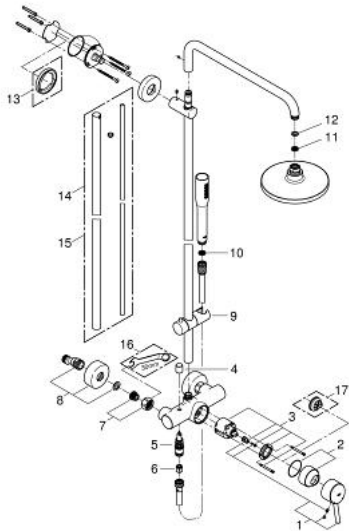

23 061 001 ΕΥΦΟΡΙΑ CONCETTO SYSTEM 180 ΣΥΣΤΗΜΑ ΝΤΟΥΣ ΜΕ ΑΝΑΜΕΙΚΤΙΚΗ ΜΠΑΤΑΡΙΑ ΜΟΝΟΥ ΜΟΧΛΟΥ ΓΙΑ ΕΠΙΤΙΣΧΙΑ ΤΟΠΟΘΕΤΗΣΗ

ΑΝΤΑΛΛΑΚΤΙΚΑ , Μαρτίου 2010 – τώρα

- 1: Λαβή (Αριθμός ανταλλακτικού 46723000)
- 2: Κάλυμμα/ τάπα (Αριθμός ανταλλακτικού 46025000)
- 3: Μηχανισμός (Αριθμός ανταλλακτικού 46048000)
- 4: Κεφαλή Διανομέα (Αριθμός ανταλλακτικού 64309000)
- 5: Διανομέας (Αριθμός ανταλλακτικού 65655000)
- 6: Βαλβίδα αντεπιστροφής (Αριθμός ανταλλακτικού 08565000)
- 7: Ρακόρ-Εδρα 1/2" (Αριθμός ανταλλακτικού 45044000)
- 8: Σύνδεσμος σχήματος S (Αριθμός ανταλλακτικού 12662000)
- 9: Ρυθμιζόμενο Στήριγμα τηλεφώνου βέργας (Αριθμός ανταλλακτικού 12140000)
- 10: Φίλτρο ακαθαρσιών (Αριθμός ανταλλακτικού 0700200M)
- 11: Φίλτρο ακαθαρσιών (Αριθμός ανταλλακτικού 48007000)
- 12: Μόνωση $\varnothing 18,5 \times \varnothing 12 \times 2$ (Αριθμός ανταλλακτικού 0138900M)
- 13: δίσκος αντιστάθμισης (Αριθμός ανταλλακτικού 27180000)*
- 14: Προέκταση συστήματος ντουζ (Αριθμός ανταλλακτικού 48053000)*
- 15: Προέκταση συστήματος ντουζ (Αριθμός ανταλλακτικού 48054000)*
- 16: Special spanner (Αριθμός ανταλλακτικού 19377000)*
- 17: Περιοριστής θερμοκρασίας (Αριθμός ανταλλακτικού 46375000)*

* Προαιρετικά εξαρτήματα