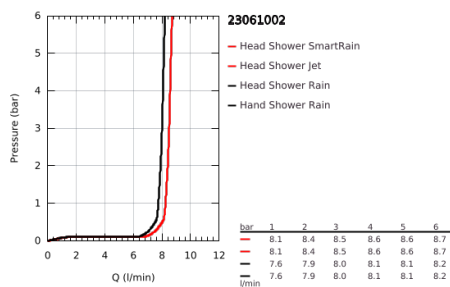

23 061 002 ΕΥΦΟΡΙΑ CONCETTO SYSTEM 260 ΣΥΣΤΗΜΑ ΝΤΟΥΣ ΜΕ ΑΝΑΜΕΙΚΤΙΚΗ ΜΠΑΤΑΡΙΑ ΜΟΝΟΥ ΜΟΧΛΟΥ ΓΙΑ ΕΠΙΤΣΙΧΙΑ ΤΟΠΟΘΕΤΗΣΗ

ΠΕΡΙΓΡΑΦΗ ΠΡΟΪΟΝΤΟΣ

- Χρώμα: chrome
- αποτελούμενο από :
 - horizontal swivable 450 mm shower arm
 - exposed single-lever shower mixer with diverter
- allows change between:
 - head shower Euphoria 260 (26 457)
 - spray patterns: Rain, SmartRain, Jet
 - με σφαιρική ένωση
 - γωνία περιστροφής ± 15°
- hand shower Euphoria Cosmopolitan Stick (27 400)
 - spray pattern: Rain
 - adjustable in height with gliding element
 - shower hose Silverflex 1750 mm 1/2" x 1/2" (28 388)
 - 9.5 l/min flow limiter
 - 46 mm κεραμικός μηχανισμός
 - GROHE DreamSpray - perfect spray pattern
 - Φινίρισμα GROHE LongLife
 - GROHE SpeedClean σύστημα αποφυγής αλάτων ασβεστίου
 - Inner WaterGuide - inner insulation for surface protection
 - TwistStop για την αποτροπή της συστολής του σπινάλ
 - suitable for instantaneous heaters from 18 kW/h
 - minimum flow rate 7 l/min.