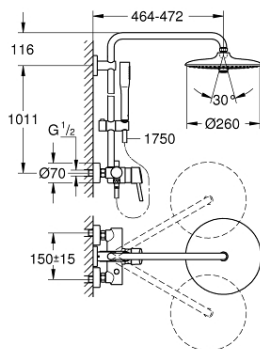

23 061 002 ΕΥΦΟΡΙΑ CONCETTO SYSTEM 260 ΣΥΣΤΗΜΑ ΝΤΟΥΣ ΜΕ ΑΝΑΜΕΙΚΤΙΚΗ ΜΠΑΤΑΡΙΑ ΜΟΝΟΥ ΜΟΧΛΟΥ ΓΙΑ ΕΠΙΤΣΙΧΙΑ ΤΟΠΟΘΕΤΗΣΗ

ΠΕΡΙΓΡΑΦΗ ΠΡΟΪΟΝΤΟΣ

- Χρώμα: chrome
- αποτελούμενο από :
 - horizontal swivable 450 mm shower arm
 - exposed single-lever shower mixer with diverter
- allows change between:
 - head shower Euphoria 260 (26 457)
 - spray patterns: Rain, SmartRain, Jet
 - με σφαιρική ένωση
 - γωνία περιστροφής ± 15°
- hand shower Euphoria Cosmopolitan Stick (27 400)
 - spray pattern: Rain
 - adjustable in height with gliding element
 - shower hose Silverflex 1750 mm 1/2" x 1/2" (28 388)
 - 9.5 l/min flow limiter
 - 46 mm κεραμικός μηχανισμός
 - GROHE DreamSpray - perfect spray pattern
 - Φινίρισμα GROHE LongLife
 - GROHE SpeedClean σύστημα αποφυγής αλάτων ασβεστίου
 - Inner WaterGuide - inner insulation for surface protection
 - TwistStop για την αποτροπή της συστολής του σπινάλ
 - suitable for instantaneous heaters from 18 kW/h
 - minimum flow rate 7 l/min.