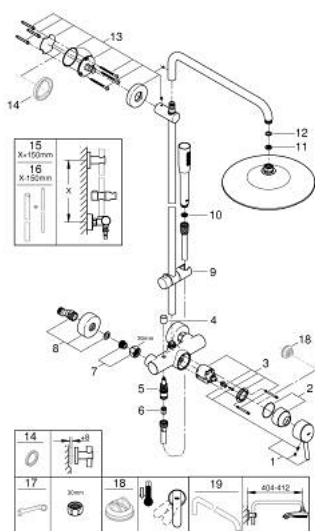

23 061 002 ΕΥΦΟΡΙΑ CONCETTO SYSTEM 260 ΣΥΣΤΗΜΑ ΝΤΟΥΣ ΜΕ ΑΝΑΜΕΙΚΤΙΚΗ ΜΠΑΤΑΡΙΑ ΜΟΝΟΥ ΜΟΧΛΟΥ ΓΙΑ ΕΠΙΤΙΣΙΧΙΑ ΤΟΠΟΘΕΤΗΣΗ

ΑΝΤΑΛΛΑΚΤΙΚΑ , Οκτωβρίου 2016 – τώρα

1. 1: Λαβή (Αριθμός ανταλλακτικού 46723000)
  2. 2: Κάλυμμα/ τάπα (Αριθμός ανταλλακτικού 46025000)
  3. 3: Μηχανισμός (Αριθμός ανταλλακτικού 46048000)
  4. 4: Κεφαλή Διανομέα (Αριθμός ανταλλακτικού 64309000)
  5. 5: Διανομέας (Αριθμός ανταλλακτικού 65655000)
  6. 6: Βαλβίδα αντεπιστροφής (Αριθμός ανταλλακτικού 08565000)
  7. 7: Ρακόρ-Εδρα 1/2" (Αριθμός ανταλλακτικού 45044000)
  - 7.1: Ο-Ρινγκ Ø15 x Ø2 (Αριθμός ανταλλακτικού 0311900M)
  9. 8: Σύνδεσμος σχήματος S (Αριθμός ανταλλακτικού 12662000)
  10. 9: Ρυθμιζόμενο Στήριγμα τηλεφώνου βέργας (Αριθμός ανταλλακτικού 12140000)
  11. 10: Φίλτρο ακαθαρσιών (Αριθμός ανταλλακτικού 0700200M)
  12. 11: Φίλτρο ακαθαρσιών (Αριθμός ανταλλακτικού 48007000)
  13. 12: Μόνωση Ø18,5 x Ø12 x 2 (Αριθμός ανταλλακτικού 0138900M)
  14. 13: Στήριγμα βέργας ντους (Αριθμός ανταλλακτικού 48279000)
  15. 14: δίσκος αντιστάθμισης (Αριθμός ανταλλακτικού 27180000)*
  16. 15: Προέκταση συστήματος ντουζ (Αριθμός ανταλλακτικού 48053000)*
  17. 16: Προέκταση συστήματος ντουζ (Αριθμός ανταλλακτικού 48054000)*
  18. 17: Special spanner (Αριθμός ανταλλακτικού 19377000)*
  19. 18: Περιοριστής θερμοκρασίας (Αριθμός ανταλλακτικού 46375000)*
  20. 19: Βραχίονας για συστήματα ντους (Αριθμός ανταλλακτικού 14047000)*
2. Προαιρετικά εξαρτήματα