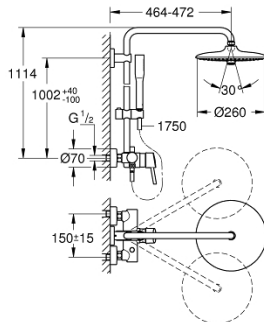

23 061 003 ΕΥΦΟΡΙΑ SYSTEM 260 ΣΥΣΤΗΜΑ ΝΤΟΥΣ ΜΕ ΑΝΑΜΕΙΚΤΙΚΗ ΜΠΑΤΑΡΙΑ ΜΟΝΟΥ ΜΟΧΛΟΥ ΓΙΑ ΕΠΙΤΣΙΧΙΑ ΤΟΠΟΘΕΤΗΣΗ

ΠΕΡΙΓΡΑΦΗ ΠΡΟΪΟΝΤΟΣ (1/2)

- Χρώμα: chrome
- αποτελούμενο από :
 - horizontal swivable 450 mm shower arm
 - exposed single-lever shower mixer with diverter
- allows change between:
 - head shower Euphoria 260 (26 457)
 - spray patterns: Rain, SmartRain, Jet
 - maximum flow rate (at 3 bar): 8.5 l/min
 - με σφαιρική ένωση
 - γωνία περιστροφής ± 15°
- hand shower Euphoria Cosmopolitan Stick (27 400)
 - spray pattern: Rain
 - maximum flow rate (at 3 bar): 8.5 l/min
 - adjustable in height with gliding element
 - shower hose Silverflex 1750 mm 1/2" x 1/2" (28 388)
 - 46 mm κεραμικός μηχανισμός
 - GROHE DreamSpray - perfect spray pattern
 - Φινίρισμα GROHE LongLife
 - GROHE EcoJoy - Less water, perfect flow
 - Flexible Installation - 1 adjustable bracket for existing drill holes
 - Inner WaterGuide - inner insulation for surface protection
 - GROHE SpeedClean σύστημα αποφυγής αλάτων ασβεστίου
 - TwistStop για την αποτροπή της συστολής του σπιράλ
 - suitable for instantaneous heaters from 18 kW/h
 - minimum flow rate 7 l/min.