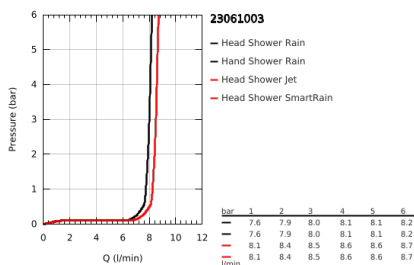

23 061 003 ΕΥΦΟΡΙΑ SYSTEM 260 ΣΥΣΤΗΜΑ ΝΤΟΥΣ ΜΕ ΑΝΑΜΕΙΚΤΙΚΗ ΜΠΑΤΑΡΙΑ ΜΟΝΟΥ ΜΟΧΛΟΥ ΓΙΑ ΕΠΙΤΣΙΧΙΑ ΤΟΠΟΘΕΤΗΣΗ

ΠΕΡΙΓΡΑΦΗ ΠΡΟΪΟΝΤΟΣ (1/2)

- Χρώμα: chrome
- αποτελούμενο από :
 - horizontal swivable 450 mm shower arm
 - exposed single-lever shower mixer with diverter
- allows change between:
 - head shower Euphoria 260 (26 457)
 - spray patterns: Rain, SmartRain, Jet
 - maximum flow rate (at 3 bar): 8.5 l/min
 - με σφαιρική ένωση
 - γωνία περιστροφής ± 15°
- hand shower Euphoria Cosmopolitan Stick (27 400)
 - spray pattern: Rain
 - maximum flow rate (at 3 bar): 8.5 l/min
 - adjustable in height with gliding element
 - shower hose Silverflex 1750 mm 1/2" x 1/2" (28 388)
 - 46 mm κεραμικός μηχανισμός
 - GROHE DreamSpray - perfect spray pattern
 - Φινίρισμα GROHE LongLife
 - GROHE EcoJoy - Less water, perfect flow
 - Flexible Installation - 1 adjustable bracket for existing drill holes
 - Inner WaterGuide - inner insulation for surface protection
 - GROHE SpeedClean σύστημα αποφυγής αλάτων ασβεστίου
 - TwistStop για την αποτροπή της συστολής του σπιράλ
 - suitable for instantaneous heaters from 18 kW/h
 - minimum flow rate 7 l/min.

Pure Freude
an Wasser

**23 061 003 ΕΥΦΟΡΙΑ SYSTEM 260 ΣΥΣΤΗΜΑ ΝΤΟΥΣ ΜΕ ΑΝΑΜΕΙΚΤΙΚΗ ΜΠΑΤΑΡΙΑ
ΜΟΝΟΥ ΜΟΧΛΟΥ ΓΙΑ ΕΠΙΤΣΙΧΙΑ ΤΟΠΟΘΕΤΗΣΗ**

ΠΕΡΙΓΡΑΦΗ ΠΡΟΪΟΝΤΟΣ (2/2)

- ελάχιστη προτεινόμενη πίεση 1.0 bar
- professional exclusive