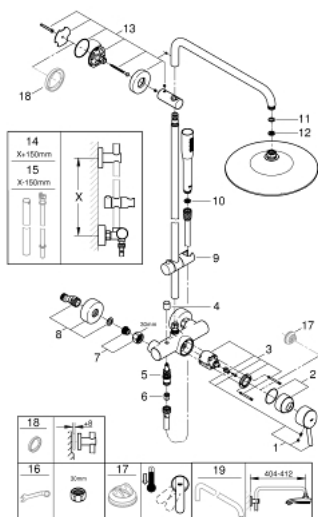

23 061 003 ΕΥΦΟΡΙΑ SYSTEM 260 ΣΥΣΤΗΜΑ ΝΤΟΥΣ ΜΕ ΑΝΑΜΕΙΚΤΙΚΗ ΜΠΑΤΑΡΙΑ ΜΟΝΟΥ ΜΟΧΛΟΥ ΓΙΑ ΕΠΙΤΣΙΧΙΑ ΤΟΠΟΘΕΤΗΣΗ

ΑΝΤΑΛΛΑΚΤΙΚΑ , Ιανουαρίου 2020 – τώρα

- 1: Λαβή (Αριθμός ανταλλακτικού 46723000)
 - 2: Κάλυμμα/ τάπα (Αριθμός ανταλλακτικού 46025000)
 - 3: Μηχανισμός (Αριθμός ανταλλακτικού 46048000)
 - 4: Κεφαλή Διανομέα (Αριθμός ανταλλακτικού 64309000)
 - 5: Διανομέας (Αριθμός ανταλλακτικού 65655000)
 - 6: Βαλβίδα αντεπιστροφής (Αριθμός ανταλλακτικού 08565000)
 - 7: Ρακόρ-Εδρα 1/2" (Αριθμός ανταλλακτικού 45044000)
 - 7.1: Ο-Ρινγκ Ø15 x Ø2 (Αριθμός ανταλλακτικού 0311900M)
 - 8: Σύνδεσμος σχήματος S (Αριθμός ανταλλακτικού 12662000)
 - 9: Ρυθμιζόμενο Στήριγμα τηλεφώνου βέργας (Αριθμός ανταλλακτικού 12140000)
 - 10: Φίλτρο ακαθαρσιών (Αριθμός ανταλλακτικού 0700200M)
 - 11: Μόνωση Ø18,5 x Ø12 x 2 (Αριθμός ανταλλακτικού 0138900M)
 - 12: Φίλτρο ακαθαρσιών (Αριθμός ανταλλακτικού 48007000)
 - 13: Στήριγμα βέργας ντους (Αριθμός ανταλλακτικού 48279000)
 - 14: Προέκταση συστήματος ντους (Αριθμός ανταλλακτικού 48514000)*
 - 15: Προέκταση συστήματος ντους (Αριθμός ανταλλακτικού 48515000)*
 - 16: Special spanner (Αριθμός ανταλλακτικού 19377000)*
 - 17: Περιοριστής θερμοκρασίας (Αριθμός ανταλλακτικού 46375000)*
 - 18: Προέκταση συστήματος ντους (Αριθμός ανταλλακτικού 48054000)*
 - 19: Βραχίονας για συστήματα ντους (Αριθμός ανταλλακτικού 14047000)*
- * Προαιρετικά εξαρτήματα