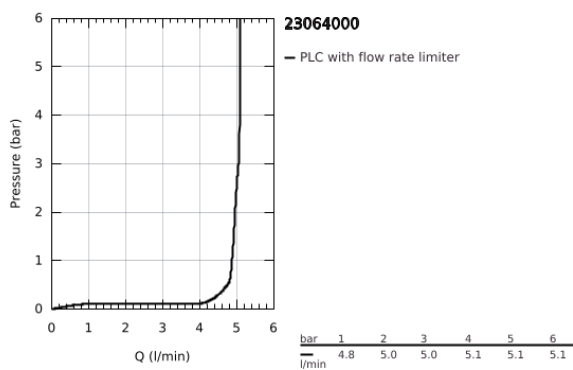

## 23 064 000 VERIS ΜΙΚΤΗΣ ΝΙΠΤΗΡΑ 1/2" Μ-ΜΕΓΕΘΟΣ

### ΠΕΡΙΓΡΑΦΗ ΠΡΟΪΟΝΤΟΣ

- Χρώμα: chrome
- τοποθέτηση μιας οπής
- GROHE SilkMove με κεραμικό μηχανισμό 28 mm
- Φινίρισμα GROHE LongLife
- σύστημα ταχείας εγκατάστασης
- SpeedClean mousseur
- σετ αυτόματης βαλβίδας 1 1/4"
- εύκαμπτοι σωλήνες σύνδεσης
- ελάχιστη προτεινόμενη πίεση 1.0 bar