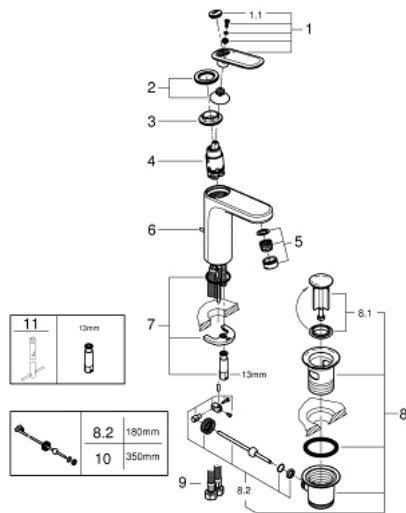

## 23 064 000 VERIS ΜΙΚΤΗΣ ΝΙΠΤΗΡΑ 1/2" Μ-ΜΕΓΕΘΟΣ

### ΠΕΡΙΓΡΑΦΗ ΠΡΟΪΟΝΤΟΣ

- Χρώμα: chrome
- τοποθέτηση μιας οπής
- GROHE SilkMove με κεραμικό μηχανισμό 28 mm
- Φινίρισμα GROHE LongLife
- σύστημα ταχείας εγκατάστασης
- SpeedClean mousseur
- σετ αυτόματης βαλβίδας 1 1/4"
- εύκαμπτοι σωλήνες σύνδεσης
- ελάχιστη προτεινόμενη πίεση 1.0 bar

### ΑΝΤΑΛΛΑΚΤΙΚΑ , Ιουλίου 2016 – τώρα

- 1: Λαβή (Αριθμός ανταλλακτικού 46661000)
  - 1.1: Καπάκι (Αριθμός ανταλλακτικού 46672000)
  - 2: Κάλυμμα/ τάπα (Αριθμός ανταλλακτικού 46662000)
  - 3: Βιδωτό κάλυμμα (Αριθμός ανταλλακτικού 64571000)
  - 4: Μηχανισμός (Αριθμός ανταλλακτικού 46580000)
  - 5: Φίλτρο ροής (Αριθμός ανταλλακτικού 13929000)
  - 6: Ράβδος έλεξης (Αριθμός ανταλλακτικού 46739000)
  - 7: Σετ στήριξης (Αριθμός ανταλλακτικού 46671000)
  - 8: Βαλβίδα 1 1/4" (Αριθμός ανταλλακτικού 28910000)
  - 8.1: Πώμα αυτόματης βαλβίδας (Αριθμός ανταλλακτικού 07182000)
  - 8.2: Σετ οριζόντιας βέργας (Αριθμός ανταλλακτικού 07052000)
  - 9: Σπирάλ σύνδεσης (Αριθμός ανταλλακτικού 46255000)
  - 10: Σετ οριζόντιας βέργας (Αριθμός ανταλλακτικού 07341000)\*
  - 11: κλειδί συναρμολόγησης (Αριθμός ανταλλακτικού 19017000)\*
- \* Προαιρετικά εξαρτήματα