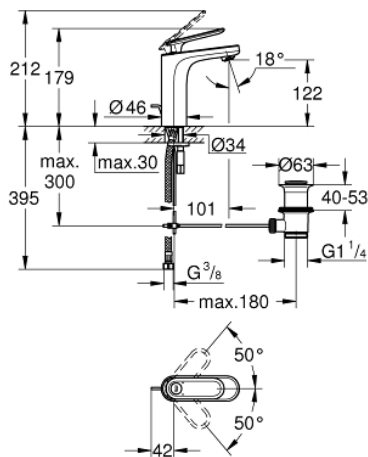

## 23 064 000 VERIS ΜΙΚΤΗΣ ΝΙΠΤΗΡΑ 1/2" Μ-ΜΕΓΕΘΟΣ

### ΠΕΡΙΓΡΑΦΗ ΠΡΟΪΟΝΤΟΣ

- Χρώμα: chrome
- τοποθέτηση μιας οπής
- GROHE SilkMove με κεραμικό μηχανισμό 28 mm
- Φινίρισμα GROHE LongLife
- σύστημα ταχείας εγκατάστασης
- SpeedClean mousseur
- σετ αυτόματης βαλβίδας 1 1/4"
- εύκαμπτοι σωλήνες σύνδεσης
- ελάχιστη προτεινόμενη πίεση 1.0 bar

### ΑΝΤΑΛΛΑΚΤΙΚΑ , Ιουλίου 2016 – τώρα

- 1: Λαβή (Αριθμός ανταλλακτικού 46661000)
  - 1.1: Καπάκι (Αριθμός ανταλλακτικού 46672000)
  - 2: Κάλυμμα/ τάπα (Αριθμός ανταλλακτικού 46662000)
  - 3: Βιδωτό κάλυμμα (Αριθμός ανταλλακτικού 64571000)
  - 4: Μηχανισμός (Αριθμός ανταλλακτικού 46580000)
  - 5: Φίλτρο ροής (Αριθμός ανταλλακτικού 13929000)
  - 6: Ράβδος έλεξης (Αριθμός ανταλλακτικού 46739000)
  - 7: Σετ στήριξης (Αριθμός ανταλλακτικού 46671000)
  - 8: Βαλβίδα 1 1/4" (Αριθμός ανταλλακτικού 28910000)
  - 8.1: Πώμα αυτόματης βαλβίδας (Αριθμός ανταλλακτικού 07182000)
  - 8.2: Σετ οριζόντιας βέργας (Αριθμός ανταλλακτικού 07052000)
  - 9: Σπирάλ σύνδεσης (Αριθμός ανταλλακτικού 46255000)
  - 10: Σετ οριζόντιας βέργας (Αριθμός ανταλλακτικού 07341000)\*
  - 11: κλειδί συναρμολόγησης (Αριθμός ανταλλακτικού 19017000)\*
- \* Προαιρετικά εξαρτήματα