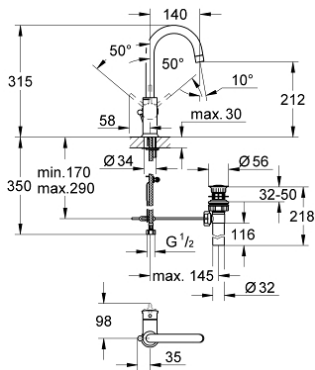

23 095 000 **GROHE BAUCLASSIC ΜΙΚΤΗΣ ΝΙΠΤΗΡΑ 1/2"**

**ΠΕΡΙΓΡΑΦΗ ΠΡΟΪΟΝΤΟΣ**

- Χρώμα: chrome
- μεταλλική λαβή
- τοποθέτηση μιας οπής
- GROHE SmoothControl 28 mm ceramic cartridge
- Φινίρισμα GROHE LongLife
- περιστρεφόμενο σωληνωτό ρουζούνι
- φίλτρο
- σετ αυτόματης βαλβίδας 1 "
- εύκαμπτοι σωλήνες σύνδεσης
- σύστημα ταχείας εγκατάστασης

### ΑΝΤΑΛΛΑΚΤΙΚΑ , Μαΐου 2012 – τώρα

- 1: Λαβή (Αριθμός ανταλλακτικού 46814000)
- 2: Μηχανισμός (Αριθμός ανταλλακτικού 46580000)
- 3: Φίλτρο ροής (Αριθμός ανταλλακτικού 13928000)
- 4: Ράβδος έλξης (Αριθμός ανταλλακτικού 06329000)
- 5: Σετ στήριξης (Αριθμός ανταλλακτικού 46249000)
- 6: Δακτύλιος στερέωσης (Αριθμός ανταλλακτικού 07419000)
- 7: Κάλυμμα/ τάπα (Αριθμός ανταλλακτικού 46581000)
- 8: κλειδί συναρμολόγησης (Αριθμός ανταλλακτικού 19017000)\*