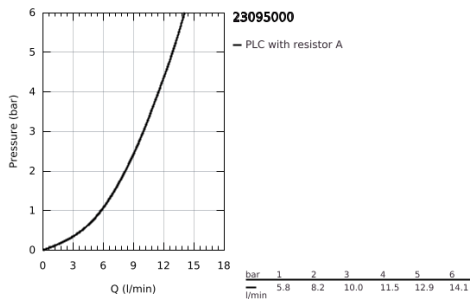

23 095 000 **GROHE BAUCLASSIC ΜΙΚΤΗΣ ΝΙΠΤΗΡΑ 1/2"**

**ΠΕΡΙΓΡΑΦΗ ΠΡΟΪΟΝΤΟΣ**

- Χρώμα: chrome
- μεταλλική λαβή
- τοποθέτηση μιας οπής
- GROHE SmoothControl 28 mm ceramic cartridge
- Φινίρισμα GROHE LongLife
- περιστρεφόμενο σωληνωτό ρουζούνι
- φίλτρο
- σετ αυτόματης βαλβίδας 1 "
- εύκαμπτοι σωλήνες σύνδεσης
- σύστημα ταχείας εγκατάστασης