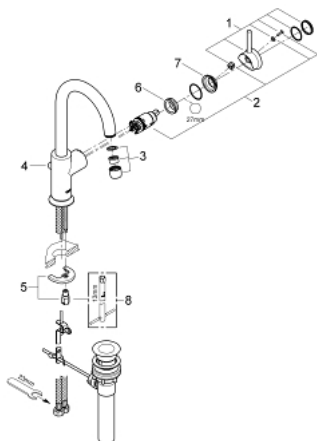

23 095 000 **GROHE BAUCLASSIC ΜΙΚΤΗΣ ΝΙΠΤΗΡΑ 1/2"**

**ΠΕΡΙΓΡΑΦΗ ΠΡΟΪΟΝΤΟΣ**

- Χρώμα: chrome
- μεταλλική λαβή
- τοποθέτηση μιας οπής
- GROHE SmoothControl 28 mm ceramic cartridge
- Φινίρισμα GROHE LongLife
- περιστρεφόμενο σωληνωτό ρουζούνι
- φίλτρο
- σετ αυτόματης βαλβίδας 1 "
- εύκαμπτοι σωλήνες σύνδεσης
- σύστημα ταχείας εγκατάστασης

### ΑΝΤΑΛΛΑΚΤΙΚΑ , Μαΐου 2012 – τώρα

- 1: Λαβή (Αριθμός ανταλλακτικού 46814000)
- 2: Μηχανισμός (Αριθμός ανταλλακτικού 46580000)
- 3: Φίλτρο ροής (Αριθμός ανταλλακτικού 13928000)
- 4: Ράβδος έλξης (Αριθμός ανταλλακτικού 06329000)
- 5: Σετ στήριξης (Αριθμός ανταλλακτικού 46249000)
- 6: Δακτύλιος στερέωσης (Αριθμός ανταλλακτικού 07419000)
- 7: Κάλυμμα/ τάπα (Αριθμός ανταλλακτικού 46581000)
- 8: κλειδί συναρμολόγησης (Αριθμός ανταλλακτικού 19017000)\*