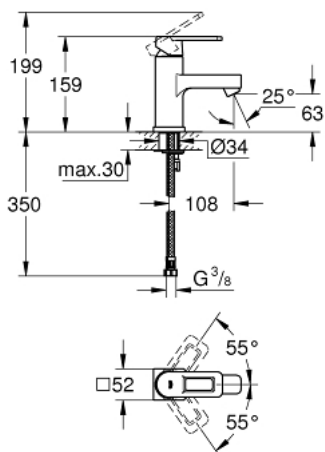

23 105 000 **QUADRA ΜΠΑΤΑΡΙΑ ΝΙΠΤΗΡΑ ΜΟΝΟΥ ΜΟΧΛΟΥ 1/2", S-ΜΕΓΕΘΟΣ**

ΠΕΡΙΓΡΑΦΗ ΠΡΟΪΟΝΤΟΣ

- Χρώμα: chrome
- τοποθέτηση μιας οπής
- 35 mm κεραμικός μηχανισμός
- ρυθμιζόμενος περιοριστής ρυθμός ροής
- Φινίρισμα GROHE LongLife
- σύστημα ταχείας εγκατάστασης
- φίλτρο
- λείο σώμα
- εύκαμπτοι σωλήνες σύνδεσης

23 105 000 QUADRA ΜΠΑΤΑΡΙΑ ΝΙΠΤΗΡΑ ΜΟΝΟΥ ΜΟΧΛΟΥ 1/2", S-ΜΕΓΕΘΟΣ

ΑΝΤΑΛΛΑΚΤΙΚΑ , Σεπτεμβρίου 2012 – τώρα

- 1: Λαβή (Αριθμός ανταλλακτικού 46637000)
- 2: Κάλυμμα/ τάπα (Αριθμός ανταλλακτικού 46116000)
- 3: ΒΙΔΩΤΗ ΣΥΝΔΕΣΗ ELB3/8 (Αριθμός ανταλλακτικού 46460000)
- 4: Μηχανισμός (Αριθμός ανταλλακτικού 46374000)
- 5: Φίλτρο ροής (Αριθμός ανταλλακτικού 06574000)
- 6: Σετ στήριξης (Αριθμός ανταλλακτικού 46671000)
- 7: κλειδί συναρμολόγησης (Αριθμός ανταλλακτικού 19017000)*