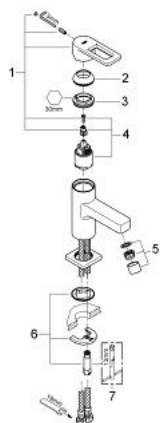

23 105 000 **QUADRA ΜΠΑΤΑΡΙΑ ΝΙΠΤΗΡΑ ΜΟΝΟΥ ΜΟΧΛΟΥ 1/2", S-ΜΕΓΕΘΟΣ**

ΠΕΡΙΓΡΑΦΗ ΠΡΟΪΟΝΤΟΣ

- Χρώμα: chrome
- τοποθέτηση μιας οπής
- 35 mm κεραμικός μηχανισμός
- ρυθμιζόμενος περιοριστής ρυθμός ροής
- Φινίρισμα GROHE LongLife
- σύστημα ταχείας εγκατάστασης
- φίλτρο
- λείο σώμα
- εύκαμπτοι σωλήνες σύνδεσης

23 105 000 QUADRA ΜΠΑΤΑΡΙΑ ΝΙΠΤΗΡΑ ΜΟΝΟΥ ΜΟΧΛΟΥ 1/2", S-ΜΕΓΕΘΟΣ

ΑΝΤΑΛΛΑΚΤΙΚΑ , Σεπτεμβρίου 2012 – τώρα

- 1: Λαβή (Αριθμός ανταλλακτικού 46637000)
- 2: Κάλυμμα/ τάπα (Αριθμός ανταλλακτικού 46116000)
- 3: ΒΙΔΩΤΗ ΣΥΝΔΕΣΗ ELB3/8 (Αριθμός ανταλλακτικού 46460000)
- 4: Μηχανισμός (Αριθμός ανταλλακτικού 46374000)
- 5: Φίλτρο ροής (Αριθμός ανταλλακτικού 06574000)
- 6: Σετ στήριξης (Αριθμός ανταλλακτικού 46671000)
- 7: κλειδί συναρμολόγησης (Αριθμός ανταλλακτικού 19017000)*