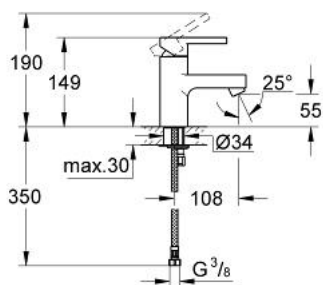

23 106 000 LINEARE ΜΠΑΤΑΡΙΑ ΝΙΠΤΗΡΑ ΜΟΝΟΥ ΜΟΧΛΟΥ 1/2", S-ΜΕΓΕΘΟΣ

ΠΕΡΙΓΡΑΦΗ ΠΡΟΪΟΝΤΟΣ

- Χρώμα: chrome
- τοποθέτηση μιας οπής
- 35 mm κεραμικός μηχανισμός
- ρυθμιζόμενος περιοριστής ρυθμός ροής
- Φινίρισμα GROHE LongLife
- σύστημα ταχείας εγκατάστασης
- φίλτρο
- λείο σώμα
- εύκαμπτοι σωλήνες σύνδεσης
- ελάχιστη προτεινόμενη πίεση 1.0 bar

23 106 000 LINEARE ΜΠΑΤΑΡΙΑ ΝΙΠΤΗΡΑ ΜΟΝΟΥ ΜΟΧΛΟΥ 1/2", S-ΜΕΓΕΘΟΣ

ΑΝΤΑΛΛΑΚΤΙΚΑ, Ιουλίου 2010 – τώρα

- 1: Λαβή (Αριθμός ανταλλακτικού 46582000)
- 2: Κάλυμμα/ τάπα (Αριθμός ανταλλακτικού 46116000)
- 3: Βιδωτό κάλυμμα (Αριθμός ανταλλακτικού 04456000)
- 4: Μηχανισμός (Αριθμός ανταλλακτικού 46374000)
- 5: Φίλτρο ροής (Αριθμός ανταλλακτικού 06574000)
- 6: Σετ στήριξης (Αριθμός ανταλλακτικού 46249000)