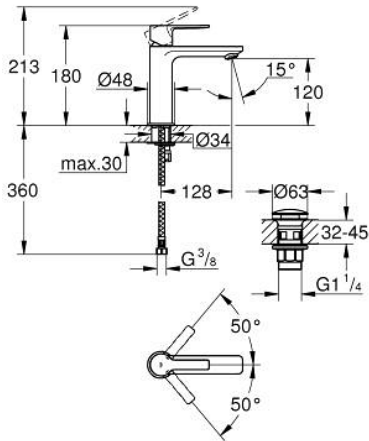

## 23 106 001 LINEARE ΜΠΑΤΑΡΙΑ ΝΙΠΤΗΡΑ ΜΟΝΟΥ ΜΟΧΛΟΥ 1/2", S-ΜΕΓΕΘΟΣ

### ΠΕΡΙΓΡΑΦΗ ΠΡΟΪΟΝΤΟΣ

- Χρώμα: chrome
- τοποθέτηση μιας οπής
- μεταλλική λαβή
- GROHE SilkMove με κεραμικό μηχανισμό 28 mm
- με περιοριστή θερμοκρασίας
- Φινίρισμα GROHE LongLife
- GROHE EcoJoy - Less water, perfect flow
- μέγιστη παροχή (στα 3 bar): 5 λίτρα/λεπτό
- SpeedClean mousseur
- GROHE FastFixation Plus σύστημα εγκατάστασης
- smooth body with push-open waste set 1 1/4"
- εύκαμπτοι σωλήνες σύνδεσης

## 23 106 001 LINEARE ΜΠΑΤΑΡΙΑ ΝΙΠΤΗΡΑ ΜΟΝΟΥ ΜΟΧΛΟΥ 1/2", S-ΜΕΓΕΘΟΣ

**ΑΝΤΑΛΛΑΚΤΙΚΑ**, Ιουλίου 2016 – τώρα

- 1: Λαβή (Αριθμός ανταλλακτικού 46980000)
- 2: Κάλυμμα/ τάπα (Αριθμός ανταλλακτικού 46581000)
- 3: Δακτύλιος στερέωσης (Αριθμός ανταλλακτικού 07419000)
- 4: Μηχανισμός (Αριθμός ανταλλακτικού 46580000)
- 5: Φίλτρο ροής (Αριθμός ανταλλακτικού 48159000)
- 6: Σετ στήριξης (Αριθμός ανταλλακτικού 46645000)
- 7: Βαλβίδα rush-open (Αριθμός ανταλλακτικού 65807000)
- 8: κλειδί συναρμολόγησης (Αριθμός ανταλλακτικού 19017000)\*