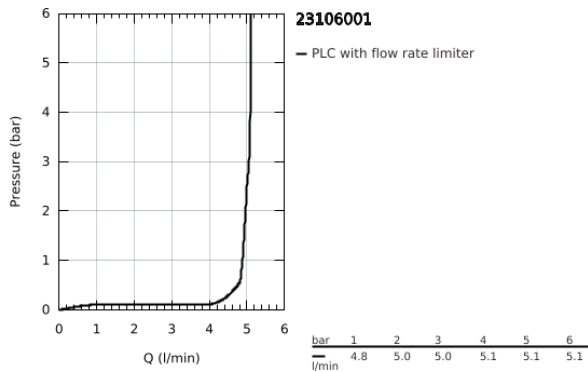

## 23 106 001 LINEARE ΜΠΑΤΑΡΙΑ ΝΙΠΤΗΡΑ ΜΟΝΟΥ ΜΟΧΛΟΥ 1/2", S-ΜΕΓΕΘΟΣ

### ΠΕΡΙΓΡΑΦΗ ΠΡΟΪΟΝΤΟΣ

- Χρώμα: chrome
- τοποθέτηση μιας οπής
- μεταλλική λαβή
- GROHE SilkMove με κεραμικό μηχανισμό 28 mm
- με περιοριστή θερμοκρασίας
- Φινίρισμα GROHE LongLife
- GROHE EcoJoy - Less water, perfect flow
- μέγιστη παροχή (στα 3 bar): 5 λίτρα/λεπτό
- SpeedClean mousseur
- GROHE FastFixation Plus σύστημα εγκατάστασης
- smooth body with push-open waste set 1 1/4"
- εύκαμπτοι σωλήνες σύνδεσης

## 23 106 001 LINEARE ΜΠΑΤΑΡΙΑ ΝΙΠΤΗΡΑ ΜΟΝΟΥ ΜΟΧΛΟΥ 1/2", S-ΜΕΓΕΘΟΣ

**ΑΝΤΑΛΛΑΚΤΙΚΑ**, Ιουλίου 2016 – τώρα

- 1: Λαβή (Αριθμός ανταλλακτικού 46980000)
- 2: Κάλυμμα/ τάπα (Αριθμός ανταλλακτικού 46581000)
- 3: Δακτύλιος στερέωσης (Αριθμός ανταλλακτικού 07419000)
- 4: Μηχανισμός (Αριθμός ανταλλακτικού 46580000)
- 5: Φίλτρο ροής (Αριθμός ανταλλακτικού 48159000)
- 6: Σετ στήριξης (Αριθμός ανταλλακτικού 46645000)
- 7: Βαλβίδα rush-open (Αριθμός ανταλλακτικού 65807000)
- 8: κλειδί συναρμολόγησης (Αριθμός ανταλλακτικού 19017000)\*