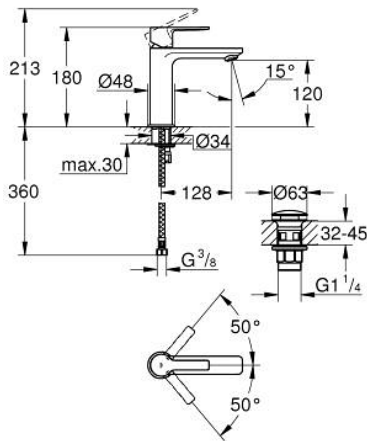

## 23 106 243 1 LINEARE ΜΠΑΤΑΡΙΑ ΝΙΠΤΗΡΑ ΜΟΝΟΥ ΜΟΧΛΟΥ 1/2", S-ΜΕΓΕΘΟΣ

### ΠΕΡΙΓΡΑΦΗ ΠΡΟΪΟΝΤΟΣ

- Χρώμα: matte black
- τοποθέτηση μιας οπής
- μεταλλική λαβή
- GROHE SilkMove με κεραμικό μηχανισμό 28 mm
- με περιοριστή θερμοκρασίας
- GROHE EcoJoy - Less water, perfect flow
- μέγιστη παροχή (στα 3 bar): 5 λίτρα/λεπτό
- SpeedClean mousseur
- GROHE FastFixation Plus σύστημα εγκατάστασης
- smooth body with push-open waste set 1 1/4"
- εύκαμπτοι σωλήνες σύνδεσης

## 23 106 243 1 LINEARE ΜΠΑΤΑΡΙΑ ΝΙΠΤΗΡΑ ΜΟΝΟΥ ΜΟΧΛΟΥ 1/2", S-ΜΕΓΕΘΟΣ

**ΑΝΤΑΛΛΑΚΤΙΚΑ**, Μαΐου 2024 – τώρα

- 1: lever (Αριθμός ανταλλακτικού 469802430)
- 2: Κάλυμμα/ τάπα (Αριθμός ανταλλακτικού 465812430)
- 3: Δακτύλιος στερέωσης (Αριθμός ανταλλακτικού 07419000)
- 4: Μηχανισμός (Αριθμός ανταλλακτικού 46580000)
- 5: Φίλτρο ροής (Αριθμός ανταλλακτικού 481592430)
- 6: Σετ στήριξης (Αριθμός ανταλλακτικού 46645000)
- 7: Βαλβίδα rush-open (Αριθμός ανταλλακτικού 658072430)
- 8: κλειδί συναρμολόγησης (Αριθμός ανταλλακτικού 19017000)\*