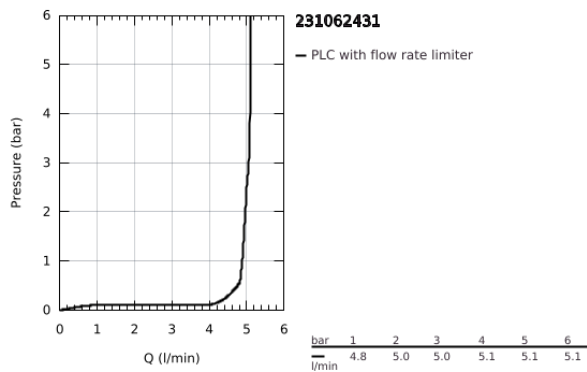

## 23 106 243 1 LINEARE ΜΠΑΤΑΡΙΑ ΝΙΠΤΗΡΑ ΜΟΝΟΥ ΜΟΧΛΟΥ 1/2", S-ΜΕΓΕΘΟΣ

### ΠΕΡΙΓΡΑΦΗ ΠΡΟΪΟΝΤΟΣ

- Χρώμα: matte black
- τοποθέτηση μιας οπής
- μεταλλική λαβή
- GROHE SilkMove με κεραμικό μηχανισμό 28 mm
- με περιοριστή θερμοκρασίας
- GROHE EcoJoy - Less water, perfect flow
- μέγιστη παροχή (στα 3 bar): 5 λίτρα/λεπτό
- SpeedClean mousseur
- GROHE FastFixation Plus σύστημα εγκατάστασης
- smooth body with push-open waste set 1 1/4"
- εύκαμπτοι σωλήνες σύνδεσης

## 23 106 243 1 LINEARE ΜΠΑΤΑΡΙΑ ΝΙΠΤΗΡΑ ΜΟΝΟΥ ΜΟΧΛΟΥ 1/2", S-ΜΕΓΕΘΟΣ

**ΑΝΤΑΛΛΑΚΤΙΚΑ**, Μαΐου 2024 – τώρα

- 1: lever (Αριθμός ανταλλακτικού 469802430)
- 2: Κάλυμμα/ τάπα (Αριθμός ανταλλακτικού 465812430)
- 3: Δακτύλιος στερέωσης (Αριθμός ανταλλακτικού 07419000)
- 4: Μηχανισμός (Αριθμός ανταλλακτικού 46580000)
- 5: Φίλτρο ροής (Αριθμός ανταλλακτικού 481592430)
- 6: Σετ στήριξης (Αριθμός ανταλλακτικού 46645000)
- 7: Βαλβίδα rush-open (Αριθμός ανταλλακτικού 658072430)
- 8: κλειδί συναρμολόγησης (Αριθμός ανταλλακτικού 19017000)\*