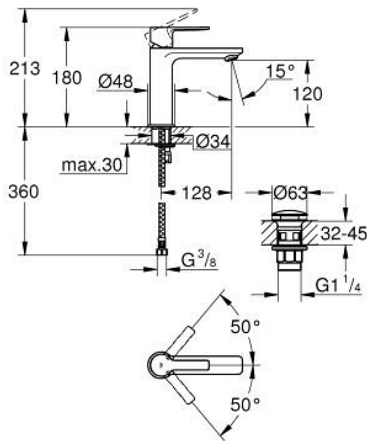

## 23 106 AL1 LINEARE ΜΠΑΤΑΡΙΑ ΝΙΠΤΗΡΑ ΜΟΝΟΥ ΜΟΧΛΟΥ 1/2", S-ΜΕΓΕΘΟΣ

### ΠΕΡΙΓΡΑΦΗ ΠΡΟΪΟΝΤΟΣ

- Χρώμα: brushed hard graphite
- τοποθέτηση μιας οπής
- μεταλλική λαβή
- GROHE SilkMove με κεραμικό μηχανισμό 28 mm
- με περιοριστή θερμοκρασίας
- Φινίρισμα GROHE LongLife
- GROHE EcoJoy - Less water, perfect flow
- μέγιστη παροχή (στα 3 bar): 5 λίτρα/λεπτό
- SpeedClean mousseur
- GROHE FastFixation Plus σύστημα εγκατάστασης
- smooth body with push-open waste set 1 1/4"
- εύκαμπτοι σωλήνες σύνδεσης

## 23 106 AL1 LINEARE ΜΠΑΤΑΡΙΑ ΝΙΠΤΗΡΑ ΜΟΝΟΥ ΜΟΧΛΟΥ 1/2", S-ΜΕΓΕΘΟΣ

**ΑΝΤΑΛΛΑΚΤΙΚΑ**, Μαρτίου 2019 – τώρα

- 1: Λαβή (Αριθμός ανταλλακτικού 46980AL0)
- 2: Κάλυμμα/ τάπα (Αριθμός ανταλλακτικού 46581AL0)
- 3: Δακτύλιος στερέωσης (Αριθμός ανταλλακτικού 07419000)
- 4: Μηχανισμός (Αριθμός ανταλλακτικού 46580000)
- 5: Φίλτρο ροής (Αριθμός ανταλλακτικού 48159AL0)
- 6: Σετ στήριξης (Αριθμός ανταλλακτικού 46645000)
- 7: Βαλβίδα rush-open (Αριθμός ανταλλακτικού 65807AL0)
- 8: κλειδί συναρμολόγησης (Αριθμός ανταλλακτικού 19017000)\*