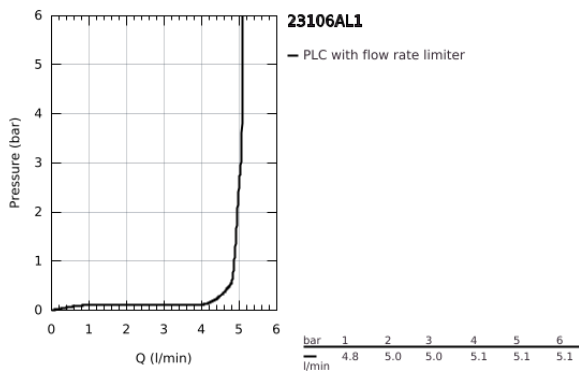

## 23 106 AL1 LINEARE ΜΠΑΤΑΡΙΑ ΝΙΠΤΗΡΑ ΜΟΝΟΥ ΜΟΧΛΟΥ 1/2", S-ΜΕΓΕΘΟΣ

### ΠΕΡΙΓΡΑΦΗ ΠΡΟΪΟΝΤΟΣ

- Χρώμα: brushed hard graphite
- τοποθέτηση μιας οπής
- μεταλλική λαβή
- GROHE SilkMove με κεραμικό μηχανισμό 28 mm
- με περιοριστή θερμοκρασίας
- Φινίρισμα GROHE LongLife
- GROHE EcoJoy - Less water, perfect flow
- μέγιστη παροχή (στα 3 bar): 5 λίτρα/λεπτό
- SpeedClean mousseur
- GROHE FastFixation Plus σύστημα εγκατάστασης
- smooth body with push-open waste set 1 1/4"
- εύκαμπτοι σωλήνες σύνδεσης

## 23 106 AL1 LINEARE ΜΠΑΤΑΡΙΑ ΝΙΠΤΗΡΑ ΜΟΝΟΥ ΜΟΧΛΟΥ 1/2", S-ΜΕΓΕΘΟΣ

**ΑΝΤΑΛΛΑΚΤΙΚΑ**, Μαρτίου 2019 – τώρα

- 1: Λαβή (Αριθμός ανταλλακτικού 46980AL0)
- 2: Κάλυμμα/ τάπα (Αριθμός ανταλλακτικού 46581AL0)
- 3: Δακτύλιος στερέωσης (Αριθμός ανταλλακτικού 07419000)
- 4: Μηχανισμός (Αριθμός ανταλλακτικού 46580000)
- 5: Φίλτρο ροής (Αριθμός ανταλλακτικού 48159AL0)
- 6: Σετ στήριξης (Αριθμός ανταλλακτικού 46645000)
- 7: Βαλβίδα rush-open (Αριθμός ανταλλακτικού 65807AL0)
- 8: κλειδί συναρμολόγησης (Αριθμός ανταλλακτικού 19017000)\*