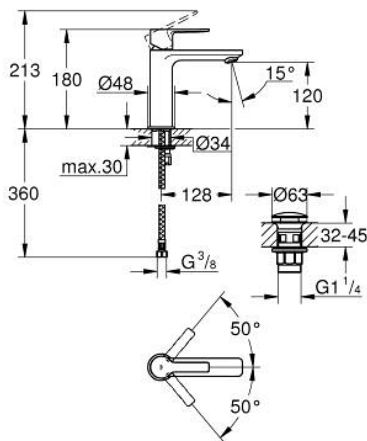

## 23 106 DL1 LINEARE ΜΠΑΤΑΡΙΑ ΝΙΠΤΗΡΑ ΜΟΝΟΥ ΜΟΧΛΟΥ 1/2", S-ΜΕΓΕΘΟΣ

### ΠΕΡΙΓΡΑΦΗ ΠΡΟΪΟΝΤΟΣ

- Χρώμα: brushed warm sunset
- τοποθέτηση μιας οπής
- μεταλλική λαβή
- GROHE SilkMove με κεραμικό μηχανισμό 28 mm
- με περιοριστή θερμοκρασίας
- Φινίρισμα GROHE LongLife
- GROHE EcoJoy - Less water, perfect flow
- μέγιστη παροχή (στα 3 bar): 5 λίτρα/λεπτό
- SpeedClean mousseur
- GROHE FastFixation Plus σύστημα εγκατάστασης
- smooth body with push-open waste set 1 1/4"
- εύκαμπτοι σωλήνες σύνδεσης

## 23 106 DL1 LINEARE ΜΠΑΤΑΡΙΑ ΝΙΠΤΗΡΑ ΜΟΝΟΥ ΜΟΧΛΟΥ 1/2", S-ΜΕΓΕΘΟΣ

**ΑΝΤΑΛΛΑΚΤΙΚΑ**, Νοεμβρίου 2024 – τώρα

- 1: lever (Αριθμός ανταλλακτικού 46980DL0)
- 2: Κάλυμμα/ τάπα (Αριθμός ανταλλακτικού 46581DL0)
- 3: Δακτύλιος στερέωσης (Αριθμός ανταλλακτικού 07419000)
- 4: Μηχανισμός (Αριθμός ανταλλακτικού 46580000)
- 5: flow control (Αριθμός ανταλλακτικού 48159DL0)
- 6: Σετ στήριξης (Αριθμός ανταλλακτικού 46645000)
- 7: Βαλβίδα rush-open (Αριθμός ανταλλακτικού 65807DL0)
- 8: κλειδί συναρμολόγησης (Αριθμός ανταλλακτικού 19017000)\*