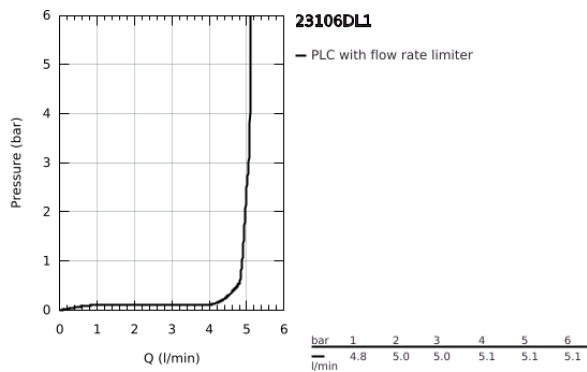

## 23 106 DL1 LINEARE ΜΠΑΤΑΡΙΑ ΝΙΠΤΗΡΑ ΜΟΝΟΥ ΜΟΧΛΟΥ 1/2", S-ΜΕΓΕΘΟΣ

### ΠΕΡΙΓΡΑΦΗ ΠΡΟΪΟΝΤΟΣ

- Χρώμα: brushed warm sunset
- τοποθέτηση μιας οπής
- μεταλλική λαβή
- GROHE SilkMove με κεραμικό μηχανισμό 28 mm
- με περιοριστή θερμοκρασίας
- Φινίρισμα GROHE LongLife
- GROHE EcoJoy - Less water, perfect flow
- μέγιστη παροχή (στα 3 bar): 5 λίτρα/λεπτό
- SpeedClean mousseur
- GROHE FastFixation Plus σύστημα εγκατάστασης
- smooth body with push-open waste set 1 1/4"
- εύκαμπτοι σωλήνες σύνδεσης

## 23 106 DL1 LINEARE ΜΠΑΤΑΡΙΑ ΝΙΠΤΗΡΑ ΜΟΝΟΥ ΜΟΧΛΟΥ 1/2", S-ΜΕΓΕΘΟΣ

**ΑΝΤΑΛΛΑΚΤΙΚΑ**, Νοεμβρίου 2024 – τώρα

- 1: lever (Αριθμός ανταλλακτικού 46980DL0)
- 2: Κάλυμμα/ τάπα (Αριθμός ανταλλακτικού 46581DL0)
- 3: Δακτύλιος στερέωσης (Αριθμός ανταλλακτικού 07419000)
- 4: Μηχανισμός (Αριθμός ανταλλακτικού 46580000)
- 5: flow control (Αριθμός ανταλλακτικού 48159DL0)
- 6: Σετ στήριξης (Αριθμός ανταλλακτικού 46645000)
- 7: Βαλβίδα rush-open (Αριθμός ανταλλακτικού 65807DL0)
- 8: κλειδί συναρμολόγησης (Αριθμός ανταλλακτικού 19017000)\*