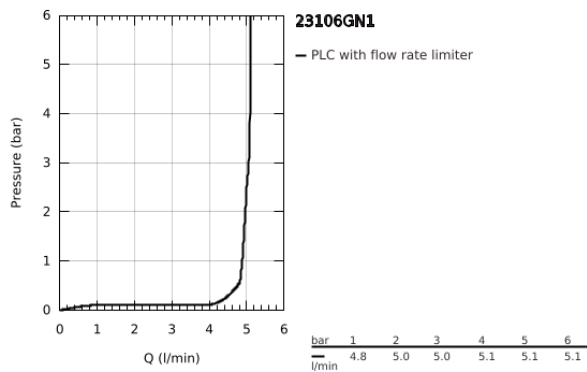

## 23 106 GN1 LINEARE ΜΠΑΤΑΡΙΑ ΝΙΠΤΗΡΑ ΜΟΝΟΥ ΜΟΧΛΟΥ 1/2", S-ΜΕΓΕΘΟΣ

### ΠΕΡΙΓΡΑΦΗ ΠΡΟΪΟΝΤΟΣ

- Χρώμα: brushed cool sunrise
- τοποθέτηση μιας οπής
- μεταλλική λαβή
- GROHE SilkMove με κεραμικό μηχανισμό 28 mm
- με περιοριστή θερμοκρασίας
- Φινίρισμα GROHE LongLife
- GROHE EcoJoy - Less water, perfect flow
- μέγιστη παροχή (στα 3 bar): 5 λίτρα/λεπτό
- SpeedClean mousseur
- GROHE FastFixation Plus σύστημα εγκατάστασης
- smooth body with push-open waste set 1 1/4"
- εύκαμπτοι σωλήνες σύνδεσης