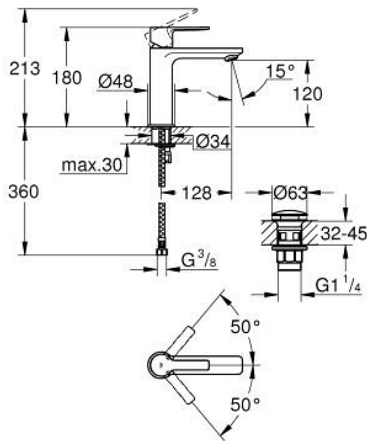

## 23 106 GN1 LINEARE ΜΠΑΤΑΡΙΑ ΝΙΠΤΗΡΑ ΜΟΝΟΥ ΜΟΧΛΟΥ 1/2", S-ΜΕΓΕΘΟΣ

### ΠΕΡΙΓΡΑΦΗ ΠΡΟΪΟΝΤΟΣ

- Χρώμα: brushed cool sunrise
- τοποθέτηση μιας οπής
- μεταλλική λαβή
- GROHE SilkMove με κεραμικό μηχανισμό 28 mm
- με περιοριστή θερμοκρασίας
- Φινίρισμα GROHE LongLife
- GROHE EcoJoy - Less water, perfect flow
- μέγιστη παροχή (στα 3 bar): 5 λίτρα/λεπτό
- SpeedClean mousseur
- GROHE FastFixation Plus σύστημα εγκατάστασης
- smooth body with push-open waste set 1 1/4"
- εύκαμπτοι σωλήνες σύνδεσης

## 23 106 GN1 LINEARE ΜΠΑΤΑΡΙΑ ΝΙΠΤΗΡΑ ΜΟΝΟΥ ΜΟΧΛΟΥ 1/2", S-ΜΕΓΕΘΟΣ

**ΑΝΤΑΛΛΑΚΤΙΚΑ**, Νοεμβρίου 2024 – τώρα

- 1: lever (Αριθμός ανταλλακτικού 46980GN0)
- 2: Κάλυμμα/ τάπα (Αριθμός ανταλλακτικού 46581GN0)
- 3: Δακτύλιος στερέωσης (Αριθμός ανταλλακτικού 07419000)
- 4: Μηχανισμός (Αριθμός ανταλλακτικού 46580000)
- 5: flow control (Αριθμός ανταλλακτικού 48159GN0)
- 6: Σετ στήριξης (Αριθμός ανταλλακτικού 46645000)
- 7: Βαλβίδα rush-open (Αριθμός ανταλλακτικού 65807GN0)
- 8: κλειδί συναρμολόγησης (Αριθμός ανταλλακτικού 19017000)\*