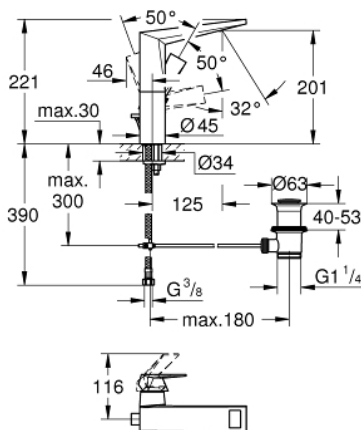

23 109 000 ALLURE BRILLIANT ΜΙΚΤΗΣ ΝΙΠΤΗΡΑ 1/2" ΜΕΓΕΘΟΣ L

ΠΕΡΙΓΡΑΦΗ ΠΡΟΪΟΝΤΟΣ

- Χρώμα: chrome
- τοποθέτηση μιας οπής
- GROHE SilkMove με κεραμικό μηχανισμό 28 mm
- περιοριστής θερμοκρασίας
- Φινίρισμα GROHE LongLife
- 5.0 l/min flow limiter
- GROHE FastFixation installation system
- spout with integrated mousseur
- σετ αυτόματης βαλβίδας 1 1/4"
- εύκαμπτοι σωλήνες σύνδεσης

23 109 000 ALLURE BRILLIANT ΜΙΚΤΗΣ ΝΙΠΤΗΡΑ 1/2" ΜΕΓΕΘΟΣ L

ΑΝΤΑΛΛΑΚΤΙΚΑ , Δεκεμβρίου 2019 – τώρα

- 1: Λαβή (Αριθμός ανταλλακτικού 46792000)
- 2: Δακτύλιος στερέωσης (Αριθμός ανταλλακτικού 07419000)
- 3: Μηχανισμός (Αριθμός ανταλλακτικού 46963000)
- 4: Κάλυμμα/ τάπα (Αριθμός ανταλλακτικού 46581000)
- 5: Race (Αριθμός ανταλλακτικού 46794000)
- 6: Ράβδος έλξης (Αριθμός ανταλλακτικού 46787000)
- 7: Σετ Στήριξης άξονα (Αριθμός ανταλλακτικού 48384000)
- 8: Βαλβίδα 1 1/4" (Αριθμός ανταλλακτικού 28910000)
- 8.1: Πώμα αυτόματης βαλβίδας (Αριθμός ανταλλακτικού 07182000)
- 8.2: Σετ οριζόντιας βέργας (Αριθμός ανταλλακτικού 07052000)
- 9: Σετ οριζόντιας βέργας (Αριθμός ανταλλακτικού 07341000)*