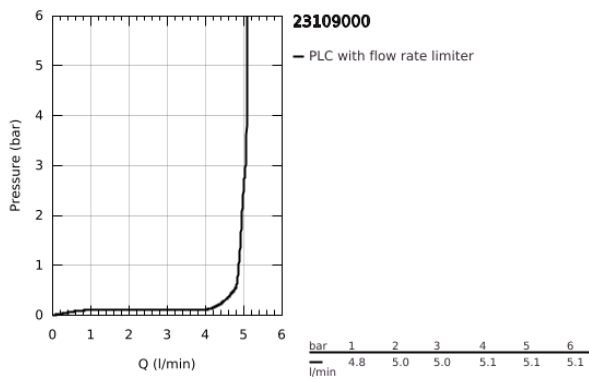

23 109 000 ALLURE BRILLIANT ΜΙΚΤΗΣ ΝΙΠΤΗΡΑ 1/2" ΜΕΓΕΘΟΣ L

ΠΕΡΙΓΡΑΦΗ ΠΡΟΪΟΝΤΟΣ

- Χρώμα: chrome
- τοποθέτηση μιας οπής
- GROHE SilkMove με κεραμικό μηχανισμό 28 mm
- περιοριστής θερμοκρασίας
- Φινίρισμα GROHE LongLife
- 5.0 l/min flow limiter
- GROHE FastFixation installation system
- spout with integrated mousseur
- σετ αυτόματης βαλβίδας 1 1/4"
- εύκαμπτοι σωλήνες σύνδεσης

23 109 000 ALLURE BRILLIANT ΜΙΚΤΗΣ ΝΙΠΤΗΡΑ 1/2" ΜΕΓΕΘΟΣ L

ΑΝΤΑΛΛΑΚΤΙΚΑ , Δεκεμβρίου 2019 – τώρα

- 1: Λαβή (Αριθμός ανταλλακτικού 46792000)
- 2: Δακτύλιος στερέωσης (Αριθμός ανταλλακτικού 07419000)
- 3: Μηχανισμός (Αριθμός ανταλλακτικού 46963000)
- 4: Κάλυμμα/ τάπα (Αριθμός ανταλλακτικού 46581000)
- 5: Race (Αριθμός ανταλλακτικού 46794000)
- 6: Ράβδος έλξης (Αριθμός ανταλλακτικού 46787000)
- 7: Σετ Στήριξης άξονα (Αριθμός ανταλλακτικού 48384000)
- 8: Βαλβίδα 1 1/4" (Αριθμός ανταλλακτικού 28910000)
- 8.1: Πώμα αυτόματης βαλβίδας (Αριθμός ανταλλακτικού 07182000)
- 8.2: Σετ οριζόντιας βέργας (Αριθμός ανταλλακτικού 07052000)
- 9: Σετ οριζόντιας βέργας (Αριθμός ανταλλακτικού 07341000)*