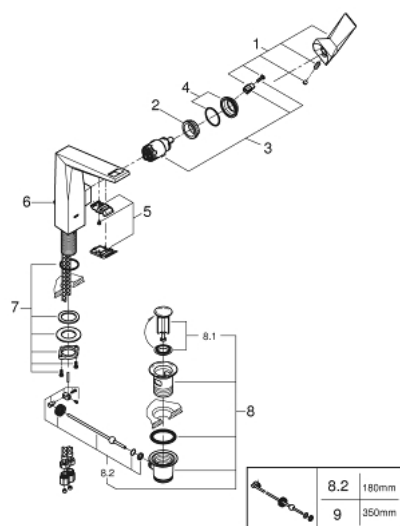

23 109 000 ALLURE BRILLIANT ΜΙΚΤΗΣ ΝΙΠΤΗΡΑ 1/2" ΜΕΓΕΘΟΣ L

ΠΕΡΙΓΡΑΦΗ ΠΡΟΪΟΝΤΟΣ

- Χρώμα: chrome
- τοποθέτηση μιας οπής
- GROHE SilkMove με κεραμικό μηχανισμό 28 mm
- περιοριστής θερμοκρασίας
- Φινίρισμα GROHE LongLife
- 5.0 l/min flow limiter
- GROHE FastFixation installation system
- spout with integrated mousseur
- σετ αυτόματης βαλβίδας 1 1/4"
- εύκαμπτοι σωλήνες σύνδεσης

23 109 000 ALLURE BRILLIANT ΜΙΚΤΗΣ ΝΙΠΤΗΡΑ 1/2" ΜΕΓΕΘΟΣ L

ΑΝΤΑΛΛΑΚΤΙΚΑ , Δεκεμβρίου 2019 – τώρα

- 1: Λαβή (Αριθμός ανταλλακτικού 46792000)
- 2: Δακτύλιος στερέωσης (Αριθμός ανταλλακτικού 07419000)
- 3: Μηχανισμός (Αριθμός ανταλλακτικού 46963000)
- 4: Κάλυμμα/ τάπα (Αριθμός ανταλλακτικού 46581000)
- 5: Race (Αριθμός ανταλλακτικού 46794000)
- 6: Ράβδος έλξης (Αριθμός ανταλλακτικού 46787000)
- 7: Σετ Στήριξης άξονα (Αριθμός ανταλλακτικού 48384000)
- 8: Βαλβίδα 1 1/4" (Αριθμός ανταλλακτικού 28910000)
- 8.1: Πώμα αυτόματης βαλβίδας (Αριθμός ανταλλακτικού 07182000)
- 8.2: Σετ οριζόντιας βέργας (Αριθμός ανταλλακτικού 07052000)
- 9: Σετ οριζόντιας βέργας (Αριθμός ανταλλακτικού 07341000)*