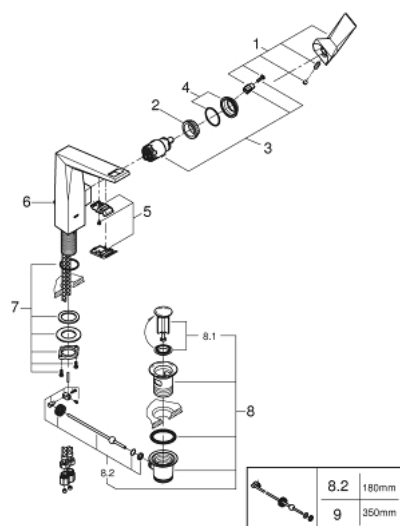

23 109 DC0 ALLURE BRILLIANT ΜΙΚΤΗΣ ΝΙΠΤΗΡΑ 1/2" ΜΕΓΕΘΟΣ L

ΠΕΡΙΓΡΑΦΗ ΠΡΟΪΟΝΤΟΣ

- Χρώμα: supersteel
- τοποθέτηση μιας οπής
- GROHE SilkMove με κεραμικό μηχανισμό 28 mm
- περιοριστής θερμοκρασίας
- Φινίρισμα GROHE LongLife
- 5.0 l/min flow limiter
- GROHE FastFixation installation system
- spout with integrated mousseur
- σετ αυτόματης βαλβίδας 1 1/4"
- εύκαμπτοι σωλήνες σύνδεσης
- ελάχιστη προτεινόμενη πίεση 1.0 bar

23 109 DC0 ALLURE BRILLIANT ΜΙΚΤΗΣ ΝΙΠΤΗΡΑ 1/2" ΜΕΓΕΘΟΣ L

ΑΝΤΑΛΛΑΚΤΙΚΑ , Δεκεμβρίου 2019 – τώρα

- 1: Λαβή (Αριθμός ανταλλακτικού 46792DC0)
- 2: Δακτύλιος στερέωσης (Αριθμός ανταλλακτικού 07419000)
- 3: Μηχανισμός (Αριθμός ανταλλακτικού 46963000)
- 4: Κάλυμμα/ τάπα (Αριθμός ανταλλακτικού 46581DC0)
- 5: Race (Αριθμός ανταλλακτικού 46794DC0)
- 6: Ράβδος έλξης (Αριθμός ανταλλακτικού 46787DC0)
- 7: Σετ Στήριξης άξονα (Αριθμός ανταλλακτικού 48384000)
- 8: Βαλβίδα 1 1/4" (Αριθμός ανταλλακτικού 28910DC0)
- 8.1: Πώμα αυτόματης βαλβίδας (Αριθμός ανταλλακτικού 07182DC0)
- 8.2: Σετ οριζόντιας βέργας (Αριθμός ανταλλακτικού 07052000)
- 9: Σετ οριζόντιας βέργας (Αριθμός ανταλλακτικού 07341000)*