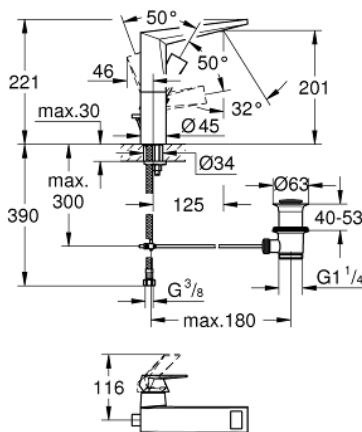

23 109 DC0 ALLURE BRILLIANT ΜΙΚΤΗΣ ΝΙΠΤΗΡΑ 1/2" ΜΕΓΕΘΟΣ L

ΠΕΡΙΓΡΑΦΗ ΠΡΟΪΟΝΤΟΣ

- Χρώμα: supersteel
- τοποθέτηση μιας οπής
- GROHE SilkMove με κεραμικό μηχανισμό 28 mm
- περιοριστής θερμοκρασίας
- Φινίρισμα GROHE LongLife
- 5.0 l/min flow limiter
- GROHE FastFixation installation system
- spout with integrated mousseur
- σετ αυτόματης βαλβίδας 1 1/4"
- εύκαμπτοι σωλήνες σύνδεσης
- ελάχιστη προτεινόμενη πίεση 1.0 bar

23 109 DC0 ALLURE BRILLIANT ΜΙΚΤΗΣ ΝΙΠΤΗΡΑ 1/2" ΜΕΓΕΘΟΣ L

ΑΝΤΑΛΛΑΚΤΙΚΑ , Δεκεμβρίου 2019 – τώρα

- 1: Λαβή (Αριθμός ανταλλακτικού 46792DC0)
- 2: Δακτύλιος στερέωσης (Αριθμός ανταλλακτικού 07419000)
- 3: Μηχανισμός (Αριθμός ανταλλακτικού 46963000)
- 4: Κάλυμμα/ τάπα (Αριθμός ανταλλακτικού 46581DC0)
- 5: Race (Αριθμός ανταλλακτικού 46794DC0)
- 6: Ράβδος έλξης (Αριθμός ανταλλακτικού 46787DC0)
- 7: Σετ Στήριξης άξονα (Αριθμός ανταλλακτικού 48384000)
- 8: Βαλβίδα 1 1/4" (Αριθμός ανταλλακτικού 28910DC0)
- 8.1: Πώμα αυτόματης βαλβίδας (Αριθμός ανταλλακτικού 07182DC0)
- 8.2: Σετ οριζόντιας βέργας (Αριθμός ανταλλακτικού 07052000)
- 9: Σετ οριζόντιας βέργας (Αριθμός ανταλλακτικού 07341000)*