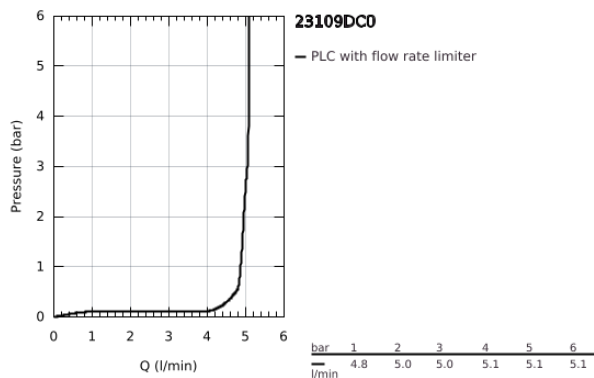

23 109 DC0 ALLURE BRILLIANT ΜΙΚΤΗΣ ΝΙΠΤΗΡΑ 1/2" ΜΕΓΕΘΟΣ L

ΠΕΡΙΓΡΑΦΗ ΠΡΟΪΟΝΤΟΣ

- Χρώμα: supersteel
- τοποθέτηση μιας οπής
- GROHE SilkMove με κεραμικό μηχανισμό 28 mm
- περιοριστής θερμοκρασίας
- Φινίρισμα GROHE LongLife
- 5.0 l/min flow limiter
- GROHE FastFixation installation system
- spout with integrated mousseur
- σετ αυτόματης βαλβίδας 1 1/4"
- εύκαμπτοι σωλήνες σύνδεσης
- ελάχιστη προτεινόμενη πίεση 1.0 bar

23 109 DC0 ALLURE BRILLIANT ΜΙΚΤΗΣ ΝΙΠΤΗΡΑ 1/2" ΜΕΓΕΘΟΣ L

ΑΝΤΑΛΛΑΚΤΙΚΑ , Δεκεμβρίου 2019 – τώρα

- 1: Λαβή (Αριθμός ανταλλακτικού 46792DC0)
- 2: Δακτύλιος στερέωσης (Αριθμός ανταλλακτικού 07419000)
- 3: Μηχανισμός (Αριθμός ανταλλακτικού 46963000)
- 4: Κάλυμμα/ τάπα (Αριθμός ανταλλακτικού 46581DC0)
- 5: Race (Αριθμός ανταλλακτικού 46794DC0)
- 6: Ράβδος έλξης (Αριθμός ανταλλακτικού 46787DC0)
- 7: Σετ Στήριξης άξονα (Αριθμός ανταλλακτικού 48384000)
- 8: Βαλβίδα 1 1/4" (Αριθμός ανταλλακτικού 28910DC0)
- 8.1: Πώμα αυτόματης βαλβίδας (Αριθμός ανταλλακτικού 07182DC0)
- 8.2: Σετ οριζόντιας βέργας (Αριθμός ανταλλακτικού 07052000)
- 9: Σετ οριζόντιας βέργας (Αριθμός ανταλλακτικού 07341000)*