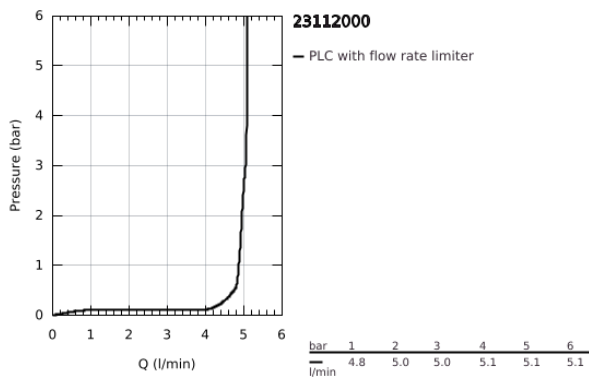

23 112 000 ALLURE BRILLIANT ΜΙΚΤΗΣ ΝΙΠΤΗΡΑ 1/2" ΜΕΓΕΘΟΣ L

ΠΕΡΙΓΡΑΦΗ ΠΡΟΪΟΝΤΟΣ

- Χρώμα: chrome
- τοποθέτηση μιας οπής
- GROHE SilkMove με κεραμικό μηχανισμό 28 mm
- περιοριστής θερμοκρασίας
- Φινίρισμα GROHE LongLife
- 5.0 l/min flow limiter
- GROHE FastFixation installation system
- spout with integrated mousseur
- λείο σώμα
- εύκαμπτοι σωλήνες σύνδεσης

23 112 000 ALLURE BRILLIANT ΜΙΚΤΗΣ ΝΙΠΤΗΡΑ 1/2" ΜΕΓΕΘΟΣ L

ΑΝΤΑΛΛΑΚΤΙΚΑ , Σεπτεμβρίου 2020 – τώρα

- 1: Λαβή (Αριθμός ανταλλακτικού 46792000)
- 2: Μηχανισμός (Αριθμός ανταλλακτικού 46963000)
- 3: Δακτύλιος στερέωσης (Αριθμός ανταλλακτικού 07419000)
- 4: Κάλυμμα/ τάπα (Αριθμός ανταλλακτικού 46581000)
- 5: Race (Αριθμός ανταλλακτικού 46794000)
- 6: Σετ Στήριξης άξονα (Αριθμός ανταλλακτικού 48384000)