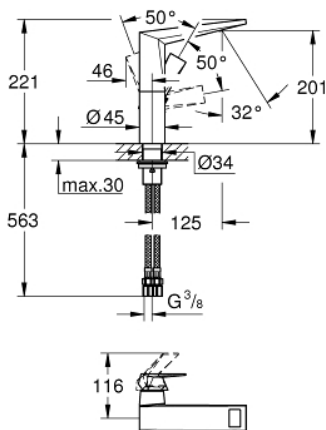

23 112 000 ALLURE BRILLIANT ΜΙΚΤΗΣ ΝΙΠΤΗΡΑ 1/2" ΜΕΓΕΘΟΣ L

ΠΕΡΙΓΡΑΦΗ ΠΡΟΪΟΝΤΟΣ

- Χρώμα: chrome
- τοποθέτηση μιας οπής
- GROHE SilkMove με κεραμικό μηχανισμό 28 mm
- περιοριστής θερμοκρασίας
- Φινίρισμα GROHE LongLife
- 5.0 l/min flow limiter
- GROHE FastFixation installation system
- spout with integrated mousseur
- λείο σώμα
- εύκαμπτοι σωλήνες σύνδεσης

23 112 000 ALLURE BRILLIANT ΜΙΚΤΗΣ ΝΙΠΤΗΡΑ 1/2" ΜΕΓΕΘΟΣ L

ΑΝΤΑΛΛΑΚΤΙΚΑ , Σεπτεμβρίου 2020 – τώρα

- 1: Λαβή (Αριθμός ανταλλακτικού 46792000)
- 2: Μηχανισμός (Αριθμός ανταλλακτικού 46963000)
- 3: Δακτύλιος στερέωσης (Αριθμός ανταλλακτικού 07419000)
- 4: Κάλυμμα/ τάπα (Αριθμός ανταλλακτικού 46581000)
- 5: Race (Αριθμός ανταλλακτικού 46794000)
- 6: Σετ Στήριξης άξονα (Αριθμός ανταλλακτικού 48384000)