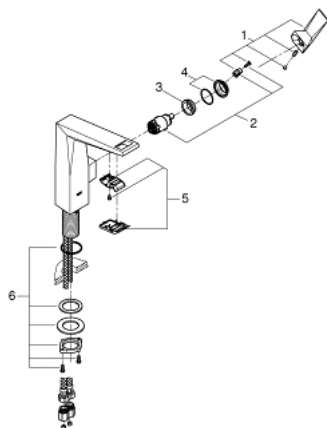

23 112 000 ALLURE BRILLIANT ΜΙΚΤΗΣ ΝΙΠΤΗΡΑ 1/2" ΜΕΓΕΘΟΣ L

ΠΕΡΙΓΡΑΦΗ ΠΡΟΪΟΝΤΟΣ

- Χρώμα: chrome
- τοποθέτηση μιας οπής
- GROHE SilkMove με κεραμικό μηχανισμό 28 mm
- περιοριστής θερμοκρασίας
- Φινίρισμα GROHE LongLife
- 5.0 l/min flow limiter
- GROHE FastFixation installation system
- spout with integrated mousseur
- λείο σώμα
- εύκαμπτοι σωλήνες σύνδεσης

23 112 000 ALLURE BRILLIANT ΜΙΚΤΗΣ ΝΙΠΤΗΡΑ 1/2" ΜΕΓΕΘΟΣ L

ΑΝΤΑΛΛΑΚΤΙΚΑ , Σεπτεμβρίου 2020 – τώρα

- 1: Λαβή (Αριθμός ανταλλακτικού 46792000)
- 2: Μηχανισμός (Αριθμός ανταλλακτικού 46963000)
- 3: Δακτύλιος στερέωσης (Αριθμός ανταλλακτικού 07419000)
- 4: Κάλυμμα/ τάπα (Αριθμός ανταλλακτικού 46581000)
- 5: Race (Αριθμός ανταλλακτικού 46794000)
- 6: Σετ Στήριξης άξονα (Αριθμός ανταλλακτικού 48384000)