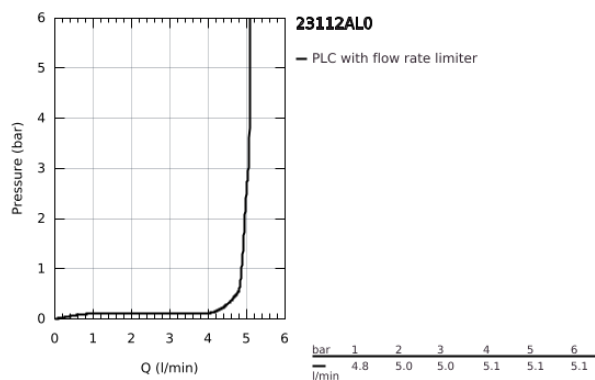

23 112 AL0 ALLURE BRILLIANT ΜΙΚΤΗΣ ΝΙΠΤΗΡΑ 1/2" ΜΕΓΕΘΟΣ L

ΠΕΡΙΓΡΑΦΗ ΠΡΟΪΟΝΤΟΣ

- Χρώμα: brushed hard graphite
- τοποθέτηση μιας οπής
- GROHE SilkMove με κεραμικό μηχανισμό 28 mm
- περιοριστής θερμοκρασίας
- Φινίρισμα GROHE LongLife
- 5.0 l/min flow limiter
- GROHE FastFixation installation system
- spout with integrated mousseur
- λείο σώμα
- εύκαμπτοι σωλήνες σύνδεσης
- ελάχιστη προτεινόμενη πίεση 1.0 bar

23 112 AL0 ALLURE BRILLIANT ΜΙΚΤΗΣ ΝΙΠΤΗΡΑ 1/2" ΜΕΓΕΘΟΣ L

ΑΝΤΑΛΛΑΚΤΙΚΑ , Μαρτίου 2018 – τώρα

- 1: Λαβή (Αριθμός ανταλλακτικού 46792AL0)
- 2: Δακτύλιος στερέωσης (Αριθμός ανταλλακτικού 07419000)
- 3: Μηχανισμός (Αριθμός ανταλλακτικού 46580000)
- 4: Race (Αριθμός ανταλλακτικού 46794AL0)
- 5: Σετ στήριξης (Αριθμός ανταλλακτικού 46249000)
- 6: Σπирάλ σύνδεσης (Αριθμός ανταλλακτικού 46255000)
- 7: κλειδί συναρμολόγησης (Αριθμός ανταλλακτικού 19017000)*