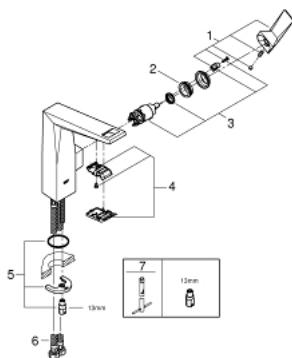

23 112 AL0 ALLURE BRILLIANT ΜΙΚΤΗΣ ΝΙΠΤΗΡΑ 1/2" ΜΕΓΕΘΟΣ L

ΠΕΡΙΓΡΑΦΗ ΠΡΟΪΟΝΤΟΣ

- Χρώμα: brushed hard graphite
- τοποθέτηση μιας οπής
- GROHE SilkMove με κεραμικό μηχανισμό 28 mm
- περιοριστής θερμοκρασίας
- Φινίρισμα GROHE LongLife
- 5.0 l/min flow limiter
- GROHE FastFixation installation system
- spout with integrated mousseur
- λείο σώμα
- εύκαμπτοι σωλήνες σύνδεσης
- ελάχιστη προτεινόμενη πίεση 1.0 bar

23 112 AL0 ALLURE BRILLIANT ΜΙΚΤΗΣ ΝΙΠΤΗΡΑ 1/2" ΜΕΓΕΘΟΣ L

ΑΝΤΑΛΛΑΚΤΙΚΑ , Μαρτίου 2018 – τώρα

- 1: Λαβή (Αριθμός ανταλλακτικού 46792AL0)
- 2: Δακτύλιος στερέωσης (Αριθμός ανταλλακτικού 07419000)
- 3: Μηχανισμός (Αριθμός ανταλλακτικού 46580000)
- 4: Race (Αριθμός ανταλλακτικού 46794AL0)
- 5: Σετ στήριξης (Αριθμός ανταλλακτικού 46249000)
- 6: Σπирάλ σύνδεσης (Αριθμός ανταλλακτικού 46255000)
- 7: κλειδί συναρμολόγησης (Αριθμός ανταλλακτικού 19017000)*