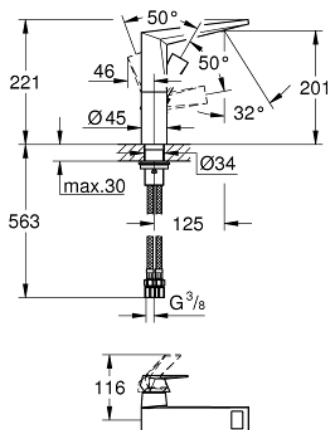

23 112 AL0 ALLURE BRILLIANT ΜΙΚΤΗΣ ΝΙΠΤΗΡΑ 1/2" ΜΕΓΕΘΟΣ L

ΠΕΡΙΓΡΑΦΗ ΠΡΟΪΟΝΤΟΣ

- Χρώμα: brushed hard graphite
- τοποθέτηση μιας οπής
- GROHE SilkMove με κεραμικό μηχανισμό 28 mm
- περιοριστής θερμοκρασίας
- Φινίρισμα GROHE LongLife
- 5.0 l/min flow limiter
- GROHE FastFixation installation system
- spout with integrated mousseur
- λείο σώμα
- εύκαμπτοι σωλήνες σύνδεσης
- ελάχιστη προτεινόμενη πίεση 1.0 bar

23 112 AL0 ALLURE BRILLIANT ΜΙΚΤΗΣ ΝΙΠΤΗΡΑ 1/2" ΜΕΓΕΘΟΣ L

ΑΝΤΑΛΛΑΚΤΙΚΑ , Μαρτίου 2018 – τώρα

- 1: Λαβή (Αριθμός ανταλλακτικού 46792AL0)
- 2: Δακτύλιος στερέωσης (Αριθμός ανταλλακτικού 07419000)
- 3: Μηχανισμός (Αριθμός ανταλλακτικού 46580000)
- 4: Race (Αριθμός ανταλλακτικού 46794AL0)
- 5: Σετ στήριξης (Αριθμός ανταλλακτικού 46249000)
- 6: Σπирάλ σύνδεσης (Αριθμός ανταλλακτικού 46255000)
- 7: κλειδί συναρμολόγησης (Αριθμός ανταλλακτικού 19017000)*