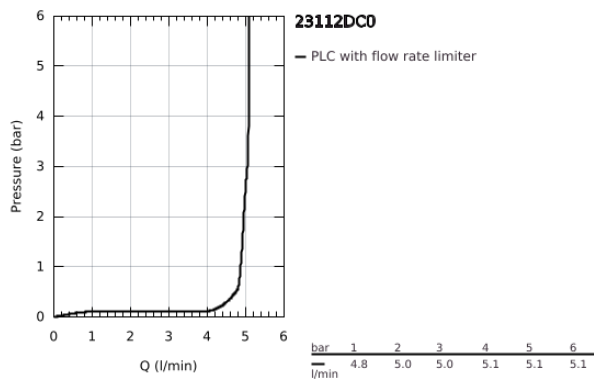

## 23 112 DC0 ALLURE BRILLIANT ΜΙΚΤΗΣ ΝΙΠΤΗΡΑ 1/2" ΜΕΓΕΘΟΣ L

### ΠΕΡΙΓΡΑΦΗ ΠΡΟΪΟΝΤΟΣ

- Χρώμα: supersteel
- τοποθέτηση μιας οπής
- GROHE SilkMove με κεραμικό μηχανισμό 28 mm
- περιοριστής θερμοκρασίας
- Φινίρισμα GROHE LongLife
- 5.0 l/min flow limiter
- GROHE FastFixation installation system
- spout with integrated mousseur
- λείο σώμα
- εύκαμπτοι σωλήνες σύνδεσης
- ελάχιστη προτεινόμενη πίεση 1.0 bar