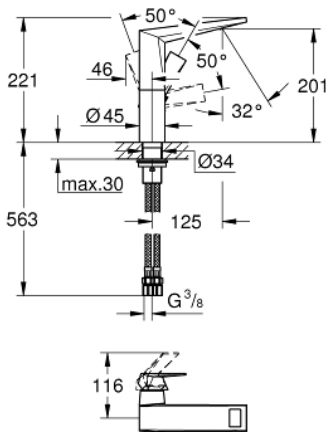

## 23 112 DC0 ALLURE BRILLIANT ΜΙΚΤΗΣ ΝΙΠΤΗΡΑ 1/2" ΜΕΓΕΘΟΣ L

### ΠΕΡΙΓΡΑΦΗ ΠΡΟΪΟΝΤΟΣ

- Χρώμα: supersteel
- τοποθέτηση μιας οπής
- GROHE SilkMove με κεραμικό μηχανισμό 28 mm
- περιοριστής θερμοκρασίας
- Φινίρισμα GROHE LongLife
- 5.0 l/min flow limiter
- GROHE FastFixation installation system
- spout with integrated mousseur
- λείο σώμα
- εύκαμπτοι σωλήνες σύνδεσης
- ελάχιστη προτεινόμενη πίεση 1.0 bar

### ΑΝΤΑΛΛΑΚΤΙΚΑ , Μαρτίου 2018 – τώρα

- 1: Λαβή (Αριθμός ανταλλακτικού 46792DC0)
- 2: Δακτύλιος στερέωσης (Αριθμός ανταλλακτικού 07419000)
- 3: Μηχανισμός (Αριθμός ανταλλακτικού 46580000)
- 4: Race (Αριθμός ανταλλακτικού 46794DC0)
- 5: Σετ στήριξης (Αριθμός ανταλλακτικού 46249000)
- 6: Σπιδάλ σύνδεσης (Αριθμός ανταλλακτικού 46255000)
- 7: κλειδί συναρμολόγησης (Αριθμός ανταλλακτικού 19017000)\*