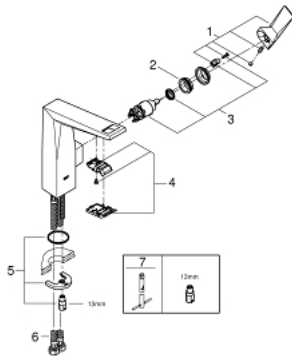

## 23 112 DC0 ALLURE BRILLIANT ΜΙΚΤΗΣ ΝΙΠΤΗΡΑ 1/2" ΜΕΓΕΘΟΣ L

### ΠΕΡΙΓΡΑΦΗ ΠΡΟΪΟΝΤΟΣ

- Χρώμα: supersteel
- τοποθέτηση μιας οπής
- GROHE SilkMove με κεραμικό μηχανισμό 28 mm
- περιοριστής θερμοκρασίας
- Φινίρισμα GROHE LongLife
- 5.0 l/min flow limiter
- GROHE FastFixation installation system
- spout with integrated mousseur
- λείο σώμα
- εύκαμπτοι σωλήνες σύνδεσης
- ελάχιστη προτεινόμενη πίεση 1.0 bar

### ΑΝΤΑΛΛΑΚΤΙΚΑ , Μαρτίου 2018 – τώρα

- 1: Λαβή (Αριθμός ανταλλακτικού 46792DC0)
- 2: Δακτύλιος στερέωσης (Αριθμός ανταλλακτικού 07419000)
- 3: Μηχανισμός (Αριθμός ανταλλακτικού 46580000)
- 4: Race (Αριθμός ανταλλακτικού 46794DC0)
- 5: Σετ στήριξης (Αριθμός ανταλλακτικού 46249000)
- 6: Σπιδάλ σύνδεσης (Αριθμός ανταλλακτικού 46255000)
- 7: κλειδί συναρμολόγησης (Αριθμός ανταλλακτικού 19017000)\*