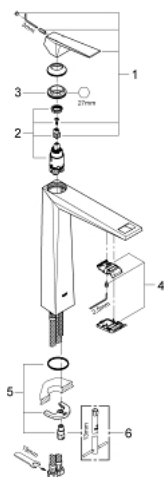

23 114 000 ALLURE BRILLIANT ΜΙΚΤΗΣ ΝΙΠΤΗΡΑ 1/2" ΜΕΓΕΘΟΣ XL

ΑΝΤΑΛΛΑΚΤΙΚΑ , Αυγούστου 2010 – τώρα

- 1: Λαβή (Αριθμός ανταλλακτικού 46793000)
- 2: Μηχανισμός (Αριθμός ανταλλακτικού 46580000)
- 3: Δακτύλιος στερέωσης (Αριθμός ανταλλακτικού 46715000)
- 4: Race (Αριθμός ανταλλακτικού 46794000)
- 5: Σετ στήριξης (Αριθμός ανταλλακτικού 46249000)
- 6: κλειδί συναρμολόγησης (Αριθμός ανταλλακτικού 19017000)*

* Προαιρετικά εξαρτήματα