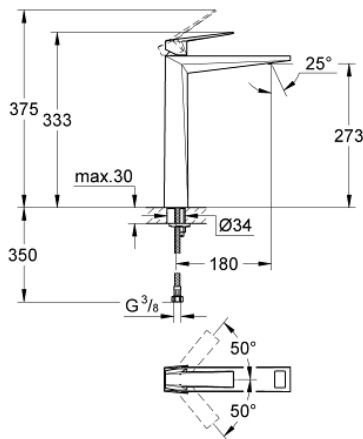

## 23 114 DC0 ALLURE BRILLIANT ΜΙΚΤΗΣ ΝΙΠΤΗΡΑ 1/2" ΜΕΓΕΘΟΣ XL

### ΠΕΡΙΓΡΑΦΗ ΠΡΟΪΟΝΤΟΣ

- Χρώμα: supersteel
- τοποθέτηση μιας οπής
- για ελεύθερης τοποθέτησης νιπτήρες
- GROHE SilkMove με κεραμικό μηχανισμό 28 mm
- περιοριστής θερμοκρασίας
- Φινίρισμα GROHE LongLife
- 5.0 l/min flow limiter
- GROHE FastFixation installation system
- spout with integrated mousseur
- λείο σώμα
- εύκαμπτοι σωλήνες σύνδεσης
- ελάχιστη προτεινόμενη πίεση 1.0 bar

### ΑΝΤΑΛΛΑΚΤΙΚΑ , Μαρτίου 2018 – τώρα

- 1: Λαβή (Αριθμός ανταλλακτικού 46793DC0)
- 2: Μηχανισμός (Αριθμός ανταλλακτικού 46580000)
- 3: Δακτύλιος στερέωσης (Αριθμός ανταλλακτικού 46715000)
- 4: Race (Αριθμός ανταλλακτικού 46794DC0)
- 5: Σετ στήριξης (Αριθμός ανταλλακτικού 46249000)
- 6: κλειδί συναρμολόγησης (Αριθμός ανταλλακτικού 19017000)\*