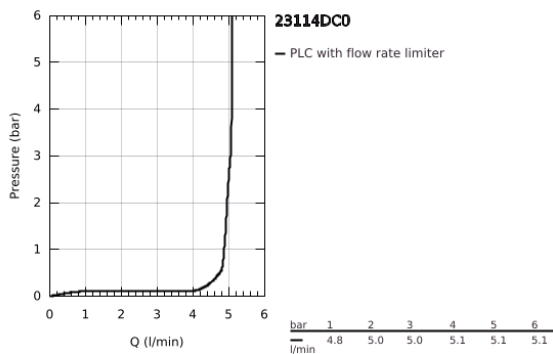

## 23 114 DC0 ALLURE BRILLIANT ΜΙΚΤΗΣ ΝΙΠΤΗΡΑ 1/2" ΜΕΓΕΘΟΣ XL

### ΠΕΡΙΓΡΑΦΗ ΠΡΟΪΟΝΤΟΣ

- Χρώμα: supersteel
- τοποθέτηση μιας οπής
- για ελεύθερης τοποθέτησης νιπτήρες
- GROHE SilkMove με κεραμικό μηχανισμό 28 mm
- περιοριστής θερμοκρασίας
- Φινίρισμα GROHE LongLife
- 5.0 l/min flow limiter
- GROHE FastFixation installation system
- spout with integrated mousseur
- λείο σώμα
- εύκαμπτοι σωλήνες σύνδεσης
- ελάχιστη προτεινόμενη πίεση 1.0 bar