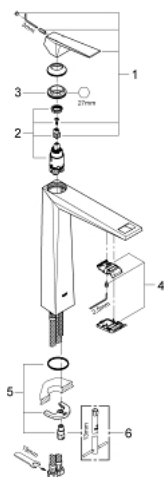

## 23 114 DC0 ALLURE BRILLIANT ΜΙΚΤΗΣ ΝΙΠΤΗΡΑ 1/2" ΜΕΓΕΘΟΣ XL

### ΠΕΡΙΓΡΑΦΗ ΠΡΟΪΟΝΤΟΣ

- Χρώμα: supersteel
- τοποθέτηση μιας οπής
- για ελεύθερης τοποθέτησης νιπτήρες
- GROHE SilkMove με κεραμικό μηχανισμό 28 mm
- περιοριστής θερμοκρασίας
- Φινίρισμα GROHE LongLife
- 5.0 l/min flow limiter
- GROHE FastFixation installation system
- spout with integrated mousseur
- λείο σώμα
- εύκαμπτοι σωλήνες σύνδεσης
- ελάχιστη προτεινόμενη πίεση 1.0 bar

### ΑΝΤΑΛΛΑΚΤΙΚΑ , Μαρτίου 2018 – τώρα

- 1: Λαβή (Αριθμός ανταλλακτικού 46793DC0)
- 2: Μηχανισμός (Αριθμός ανταλλακτικού 46580000)
- 3: Δακτύλιος στερέωσης (Αριθμός ανταλλακτικού 46715000)
- 4: Race (Αριθμός ανταλλακτικού 46794DC0)
- 5: Σετ στήριξης (Αριθμός ανταλλακτικού 46249000)
- 6: κλειδί συναρμολόγησης (Αριθμός ανταλλακτικού 19017000)\*