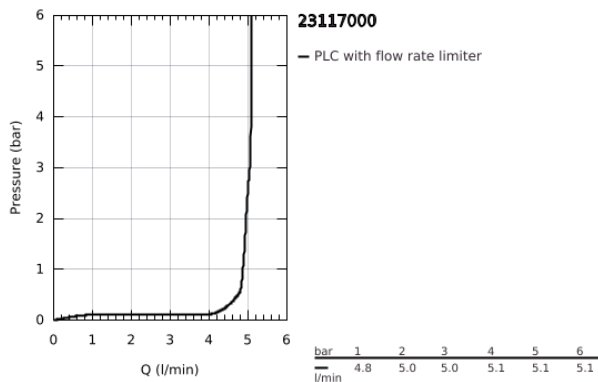

## 23 117 000 ALLURE BRILLIANT ΜΙΚΤΗΣ ΜΕ ΕΝΑ ΜΟΧΛΌ ΧΕΙΡΙΣΜΌΥ ΜΕΓΕΘΌΣ Μ

### ΠΕΡΙΓΡΑΦΗ ΠΡΌΥΌΝΤΌΣ

- Χρώμα: chrome
- τοποθέτηση μιας οπής
- GROHE SilkMove με κεραμικό μηχανισμό 28 mm
- περιοριστής θερμοκρασίας
- Φινίρισμα GROHE LongLife
- GROHE FastFixation installation system
- φίλτρο με σφαιρικό σύνδεσμο
- σετ αυτόματης βαλβίδας 1 1/4"
- εύκαμπτοι σωλήνες σύνδεσης