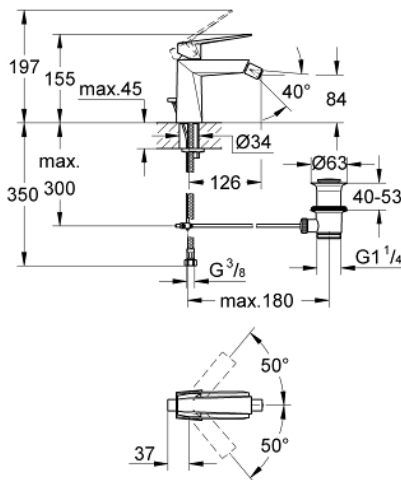

## 23 117 000 ALLURE BRILLIANT ΜΙΚΤΗΣ ΜΕ ΕΝΑ ΜΟΧΛΌ ΧΕΙΡΙΣΜΌΥ ΜΕΓΕΘΌΣ Μ

### ΠΕΡΙΓΡΑΦΗ ΠΡΌΥΌΝΤΌΣ

- Χρώμα: chrome
- τοποθέτηση μιας οπής
- GROHE SilkMove με κεραμικό μηχανισμό 28 mm
- περιοριστής θερμοκρασίας
- Φινίρισμα GROHE LongLife
- GROHE FastFixation installation system
- φίλτρο με σφαιρικό σύνδεσμο
- σετ αυτόματης βαλβίδας 1 1/4"
- εύκαμπτοι σωλήνες σύνδεσης

### ΑΝΤΑΛΛΑΚΤΙΚΑ , Αυγούστου 2010 – τώρα

- 1: Λαβή (Αριθμός ανταλλακτικού 46793000)
  - 2: Δακτύλιος στερέωσης (Αριθμός ανταλλακτικού 46715000)
  - 3: Μηχανισμός (Αριθμός ανταλλακτικού 46580000)
  - 4: Φίλτρο μπαταρίας μπιντέ (Αριθμός ανταλλακτικού 46791000)
  - 5: Ράβδος έλξης (Αριθμός ανταλλακτικού 46787000)
  - 6: Σετ στήριξης (Αριθμός ανταλλακτικού 46249000)
  - 7: Βαλβίδα 1 1/4" (Αριθμός ανταλλακτικού 28910000)
  - 7.1: Πώμα αυτόματης βαλβίδας (Αριθμός ανταλλακτικού 07182000)
  - 7.2: Σετ οριζόντιας βέργας (Αριθμός ανταλλακτικού 07052000)
  - 8: κλειδί συναρμολόγησης (Αριθμός ανταλλακτικού 19017000)\*
  - 9: Σετ οριζόντιας βέργας (Αριθμός ανταλλακτικού 07341000)\*
- \* Προαιρετικά εξαρτήματα