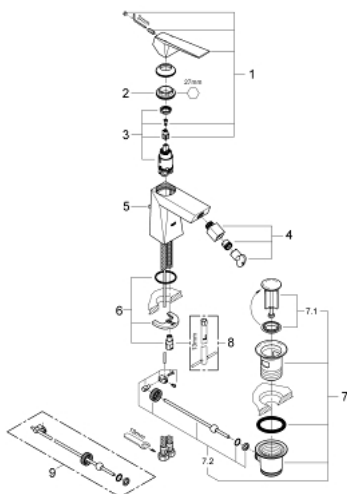

### ΠΕΡΙΓΡΑΦΗ ΠΡΌΥΌΝΤΌΣ

- Χρώμα: chrome
- τοποθέτηση μιας οπής
- GROHE SilkMove με κεραμικό μηχανισμό 28 mm
- περιοριστής θερμοκρασίας
- Φινίρισμα GROHE LongLife
- GROHE FastFixation installation system
- φίλτρο με σφαιρικό σύνδεσμο
- σετ αυτόματης βαλβίδας 1 1/4"
- εύκαμπτοι σωλήνες σύνδεσης

### ΑΝΤΑΛΛΑΚΤΙΚΑ , Αυγούστου 2010 – τώρα

- 1: Λαβή (Αριθμός ανταλλακτικού 46793000)
  - 2: Δακτύλιος στερέωσης (Αριθμός ανταλλακτικού 46715000)
  - 3: Μηχανισμός (Αριθμός ανταλλακτικού 46580000)
  - 4: Φίλτρο μπαταρίας μπιντέ (Αριθμός ανταλλακτικού 46791000)
  - 5: Ράβδος έλξης (Αριθμός ανταλλακτικού 46787000)
  - 6: Σετ στήριξης (Αριθμός ανταλλακτικού 46249000)
  - 7: Βαλβίδα 1 1/4" (Αριθμός ανταλλακτικού 28910000)
  - 7.1: Πώμα αυτόματης βαλβίδας (Αριθμός ανταλλακτικού 07182000)
  - 7.2: Σετ οριζόντιας βέργας (Αριθμός ανταλλακτικού 07052000)
  - 8: κλειδί συναρμολόγησης (Αριθμός ανταλλακτικού 19017000)\*
  - 9: Σετ οριζόντιας βέργας (Αριθμός ανταλλακτικού 07341000)\*
- \* Προαιρετικά εξαρτήματα