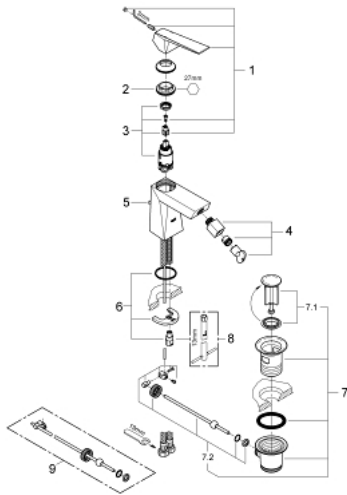

23 117 AL0 ALLURE BRILLIANT ΜΙΚΤΗΣ ΜΕ ΕΝΑ ΜΟΧΛΌ ΧΕΙΡΙΣΜΌΥ ΜΕΓΕΘΌΣ Μ

ΠΕΡΙΓΡΑΦΗ ΠΡΌΥΌΝΤΌΣ

- Χρώμα: brushed hard graphite
- τοποθέτηση μιας οπής
- GROHE SilkMove με κεραμικό μηχανισμό 28 mm
- περιοριστής θερμοκρασίας
- Φινίρισμα GROHE LongLife
- GROHE FastFixation installation system
- φίλτρο με σφαιρικό σύνδεσμο
- σετ αυτόματης βαλβίδας 1 1/4"
- εύκαμπτοι σωλήνες σύνδεσης

23 117 AL0 ALLURE BRILLIANT ΜΙΚΤΗΣ ΜΕ ΕΝΑ ΜΟΧΛΌ ΧΕΙΡΙΣΜΌΥ ΜΕΓΕΘΌΣ Μ

ΑΝΤΑΛΛΑΚΤΙΚΑ , Μαρτίου 2018 – τώρα

- 1: Λαβή (Αριθμός ανταλλακτικού 46793AL0)
 - 2: Δακτύλιος στερέωσης (Αριθμός ανταλλακτικού 46715000)
 - 3: Μηχανισμός (Αριθμός ανταλλακτικού 46580000)
 - 4: Φίλτρο μπαταρίας μπιντέ (Αριθμός ανταλλακτικού 46791AL0)
 - 5: Ράβδος έλξης (Αριθμός ανταλλακτικού 46787AL0)
 - 6: Σετ στήριξης (Αριθμός ανταλλακτικού 46249000)
 - 7: Βαλβίδα 1 1/4" (Αριθμός ανταλλακτικού 28910AL0)
 - 7.1: Πώμα αυτόματης βαλβίδας (Αριθμός ανταλλακτικού 07182AL0)
 - 7.2: Σετ οριζόντιας βέργας (Αριθμός ανταλλακτικού 07052000)
 - 8: κλειδί συναρμολόγησης (Αριθμός ανταλλακτικού 19017000)*
 - 9: Σετ οριζόντιας βέργας (Αριθμός ανταλλακτικού 07341000)*
- * Προαιρετικά εξαρτήματα