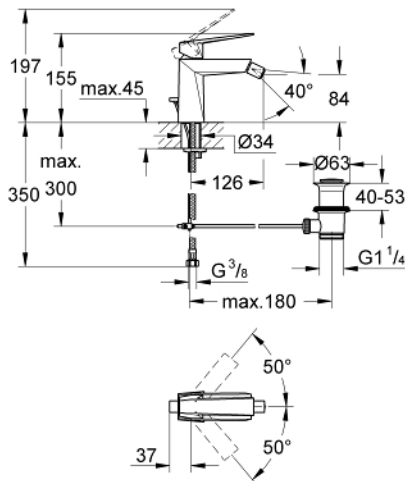

23 117 AL0 ALLURE BRILLIANT ΜΙΚΤΗΣ ΜΕ ΕΝΑ ΜΟΧΛΌ ΧΕΙΡΙΣΜΌΥ ΜΕΓΕΘΌΣ Μ

ΠΕΡΙΓΡΑΦΗ ΠΡΌΥΌΝΤΌΣ

- Χρώμα: brushed hard graphite
- τοποθέτηση μιας οπής
- GROHE SilkMove με κεραμικό μηχανισμό 28 mm
- περιοριστής θερμοκρασίας
- Φινίρισμα GROHE LongLife
- GROHE FastFixation installation system
- φίλτρο με σφαιρικό σύνδεσμο
- σετ αυτόματης βαλβίδας 1 1/4"
- εύκαμπτοι σωλήνες σύνδεσης

23 117 AL0 ALLURE BRILLIANT ΜΙΚΤΗΣ ΜΕ ΕΝΑ ΜΟΧΛΌ ΧΕΙΡΙΣΜΌΥ ΜΕΓΕΘΌΣ Μ

ΑΝΤΑΛΛΑΚΤΙΚΑ , Μαρτίου 2018 – τώρα

- 1: Λαβή (Αριθμός ανταλλακτικού 46793AL0)
 - 2: Δακτύλιος στερέωσης (Αριθμός ανταλλακτικού 46715000)
 - 3: Μηχανισμός (Αριθμός ανταλλακτικού 46580000)
 - 4: Φίλτρο μπαταρίας μπιντέ (Αριθμός ανταλλακτικού 46791AL0)
 - 5: Ράβδος έλξης (Αριθμός ανταλλακτικού 46787AL0)
 - 6: Σετ στήριξης (Αριθμός ανταλλακτικού 46249000)
 - 7: Βαλβίδα 1 1/4" (Αριθμός ανταλλακτικού 28910AL0)
 - 7.1: Πώμα αυτόματης βαλβίδας (Αριθμός ανταλλακτικού 07182AL0)
 - 7.2: Σετ οριζόντιας βέργας (Αριθμός ανταλλακτικού 07052000)
 - 8: κλειδί συναρμολόγησης (Αριθμός ανταλλακτικού 19017000)*
 - 9: Σετ οριζόντιας βέργας (Αριθμός ανταλλακτικού 07341000)*
- * Προαιρετικά εξαρτήματα