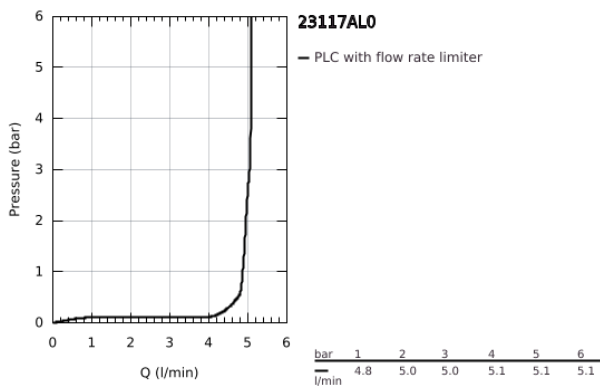

23 117 AL0 ALLURE BRILLIANT ΜΙΚΤΗΣ ΜΕ ΕΝΑ ΜΟΧΛΌ ΧΕΙΡΙΣΜΌΥ ΜΕΓΕΘΌΣ Μ

ΠΕΡΙΓΡΑΦΗ ΠΡΌΥΌΝΤΌΣ

- Χρώμα: brushed hard graphite
- τοποθέτηση μιας οπής
- GROHE SilkMove με κεραμικό μηχανισμό 28 mm
- περιοριστής θερμοκρασίας
- Φινίρισμα GROHE LongLife
- GROHE FastFixation installation system
- φίλτρο με σφαιρικό σύνδεσμο
- σετ αυτόματης βαλβίδας 1 1/4"
- εύκαμπτοι σωλήνες σύνδεσης

23 117 AL0 ALLURE BRILLIANT ΜΙΚΤΗΣ ΜΕ ΕΝΑ ΜΟΧΛΌ ΧΕΙΡΙΣΜΌΥ ΜΕΓΕΘΌΣ Μ

ΑΝΤΑΛΛΑΚΤΙΚΑ , Μαρτίου 2018 – τώρα

- 1: Λαβή (Αριθμός ανταλλακτικού 46793AL0)
 - 2: Δακτύλιος στερέωσης (Αριθμός ανταλλακτικού 46715000)
 - 3: Μηχανισμός (Αριθμός ανταλλακτικού 46580000)
 - 4: Φίλτρο μπαταρίας μπιντέ (Αριθμός ανταλλακτικού 46791AL0)
 - 5: Ράβδος έλξης (Αριθμός ανταλλακτικού 46787AL0)
 - 6: Σετ στήριξης (Αριθμός ανταλλακτικού 46249000)
 - 7: Βαλβίδα 1 1/4" (Αριθμός ανταλλακτικού 28910AL0)
 - 7.1: Πώμα αυτόματης βαλβίδας (Αριθμός ανταλλακτικού 07182AL0)
 - 7.2: Σετ οριζόντιας βέργας (Αριθμός ανταλλακτικού 07052000)
 - 8: κλειδί συναρμολόγησης (Αριθμός ανταλλακτικού 19017000)*
 - 9: Σετ οριζόντιας βέργας (Αριθμός ανταλλακτικού 07341000)*
- * Προαιρετικά εξαρτήματα