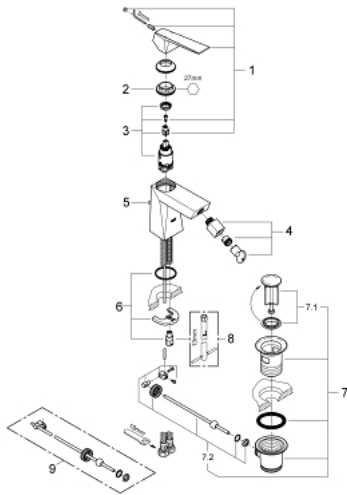

23 117 DC0 ALLURE BRILLIANT ΜΙΚΤΗΣ ΜΕ ΕΝΑ ΜΟΧΛΌ ΧΕΙΡΙΣΜΌΥ ΜΕΓΕΘΌΣ Μ

ΠΕΡΙΓΡΑΦΗ ΠΡΌΥΌΝΤΌΣ

- Χρώμα: supersteel
- τοποθέτηση μιας οπής
- GROHE SilkMove με κεραμικό μηχανισμό 28 mm
- περιοριστής θερμοκρασίας
- Φινίρισμα GROHE LongLife
- GROHE FastFixation installation system
- φίλτρο με σφαιρικό σύνδεσμο
- σετ αυτόματης βαλβίδας 1 1/4"
- εύκαμπτοι σωλήνες σύνδεσης

23 117 DC0 ALLURE BRILLIANT ΜΙΚΤΗΣ ΜΕ ΕΝΑ ΜΟΧΛΙΟ ΧΕΙΡΙΣΜΟΥ ΜΕΓΕΘΟΣ Μ

ΑΝΤΑΛΛΑΚΤΙΚΑ , Μαρτίου 2018 – τώρα

- 1: Λαβή (Αριθμός ανταλλακτικού 46793DC0)
 - 2: Δακτύλιος στερέωσης (Αριθμός ανταλλακτικού 46715000)
 - 3: Μηχανισμός (Αριθμός ανταλλακτικού 46580000)
 - 4: Φίλτρο μπαταρίας μπιντέ (Αριθμός ανταλλακτικού 46791DC0)
 - 5: Ράβδος έλξης (Αριθμός ανταλλακτικού 46787DC0)
 - 6: Σετ στήριξης (Αριθμός ανταλλακτικού 46249000)
 - 7: Βαλβίδα 1 1/4" (Αριθμός ανταλλακτικού 28910DC0)
 - 7.1: Πώμα αυτόματης βαλβίδας (Αριθμός ανταλλακτικού 07182DC0)
 - 7.2: Σετ οριζόντιας βέργας (Αριθμός ανταλλακτικού 07052000)
 - 8: κλειδί συναρμολόγησης (Αριθμός ανταλλακτικού 19017000)*
 - 9: Σετ οριζόντιας βέργας (Αριθμός ανταλλακτικού 07341000)*
- * Προαιρετικά εξαρτήματα