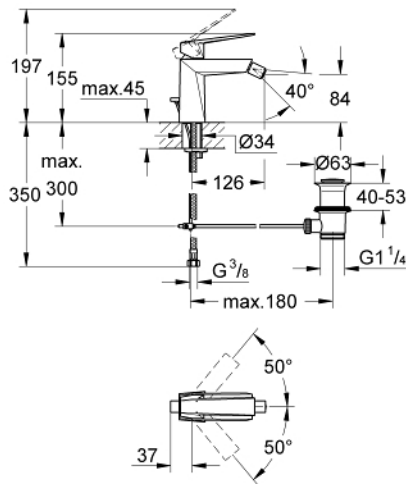

23 117 DC0 ALLURE BRILLIANT ΜΙΚΤΗΣ ΜΕ ΕΝΑ ΜΟΧΛΌ ΧΕΙΡΙΣΜΌΥ ΜΕΓΕΘΌΣ Μ

ΠΕΡΙΓΡΑΦΗ ΠΡΌΥΌΝΤΌΣ

- Χρώμα: supersteel
- τοποθέτηση μιας οπής
- GROHE SilkMove με κεραμικό μηχανισμό 28 mm
- περιοριστής θερμοκρασίας
- Φινίρισμα GROHE LongLife
- GROHE FastFixation installation system
- φίλτρο με σφαιρικό σύνδεσμο
- σετ αυτόματης βαλβίδας 1 1/4"
- εύκαμπτοι σωλήνες σύνδεσης

23 117 DC0 ALLURE BRILLIANT ΜΙΚΤΗΣ ΜΕ ΕΝΑ ΜΟΧΛΙΟ ΧΕΙΡΙΣΜΟΥ ΜΕΓΕΘΟΣ Μ

ΑΝΤΑΛΛΑΚΤΙΚΑ , Μαρτίου 2018 – τώρα

- 1: Λαβή (Αριθμός ανταλλακτικού 46793DC0)
 - 2: Δακτύλιος στερέωσης (Αριθμός ανταλλακτικού 46715000)
 - 3: Μηχανισμός (Αριθμός ανταλλακτικού 46580000)
 - 4: Φίλτρο μπαταρίας μπιντέ (Αριθμός ανταλλακτικού 46791DC0)
 - 5: Ράβδος έλξης (Αριθμός ανταλλακτικού 46787DC0)
 - 6: Σετ στήριξης (Αριθμός ανταλλακτικού 46249000)
 - 7: Βαλβίδα 1 1/4" (Αριθμός ανταλλακτικού 28910DC0)
 - 7.1: Πώμα αυτόματης βαλβίδας (Αριθμός ανταλλακτικού 07182DC0)
 - 7.2: Σετ οριζόντιας βέργας (Αριθμός ανταλλακτικού 07052000)
 - 8: κλειδί συναρμολόγησης (Αριθμός ανταλλακτικού 19017000)*
 - 9: Σετ οριζόντιας βέργας (Αριθμός ανταλλακτικού 07341000)*
- * Προαιρετικά εξαρτήματα