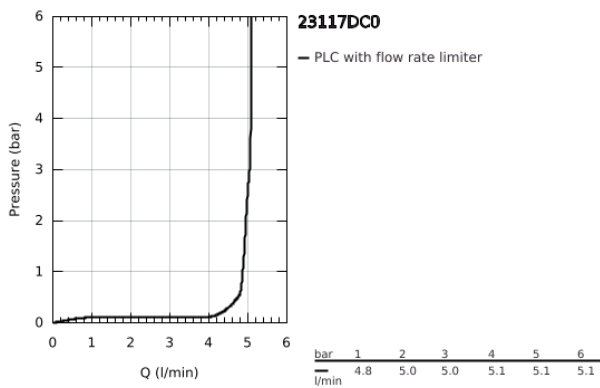

23 117 DC0 ALLURE BRILLIANT ΜΙΚΤΗΣ ΜΕ ΕΝΑ ΜΟΧΛΌ ΧΕΙΡΙΣΜΌΥ ΜΕΓΕΘΌΣ Μ

ΠΕΡΙΓΡΑΦΗ ΠΡΌΥΌΝΤΌΣ

- Χρώμα: supersteel
- τοποθέτηση μιας οπής
- GROHE SilkMove με κεραμικό μηχανισμό 28 mm
- περιοριστής θερμοκρασίας
- Φινίρισμα GROHE LongLife
- GROHE FastFixation installation system
- φίλτρο με σφαιρικό σύνδεσμο
- σετ αυτόματης βαλβίδας 1 1/4"
- εύκαμπτοι σωλήνες σύνδεσης

23 117 DC0 ALLURE BRILLIANT ΜΙΚΤΗΣ ΜΕ ΕΝΑ ΜΟΧΛΙΟ ΧΕΙΡΙΣΜΟΥ ΜΕΓΕΘΟΣ Μ

ΑΝΤΑΛΛΑΚΤΙΚΑ , Μαρτίου 2018 – τώρα

- 1: Λαβή (Αριθμός ανταλλακτικού 46793DC0)
 - 2: Δακτύλιος στερέωσης (Αριθμός ανταλλακτικού 46715000)
 - 3: Μηχανισμός (Αριθμός ανταλλακτικού 46580000)
 - 4: Φίλτρο μπαταρίας μπιντέ (Αριθμός ανταλλακτικού 46791DC0)
 - 5: Ράβδος έλξης (Αριθμός ανταλλακτικού 46787DC0)
 - 6: Σετ στήριξης (Αριθμός ανταλλακτικού 46249000)
 - 7: Βαλβίδα 1 1/4" (Αριθμός ανταλλακτικού 28910DC0)
 - 7.1: Πώμα αυτόματης βαλβίδας (Αριθμός ανταλλακτικού 07182DC0)
 - 7.2: Σετ οριζόντιας βέργας (Αριθμός ανταλλακτικού 07052000)
 - 8: κλειδί συναρμολόγησης (Αριθμός ανταλλακτικού 19017000)*
 - 9: Σετ οριζόντιας βέργας (Αριθμός ανταλλακτικού 07341000)*
- * Προαιρετικά εξαρτήματα