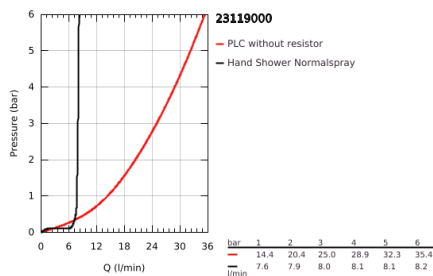

23 119 000 ALLURE BRILLIANT ΜΙΚΤΗΣ ΛΟΥΤΡΟΥ ΜΕ ΈΝΑ ΜΟΧΛΌ 1/2" ΓΙΑ ΕΠΙΔΑΨΕΔΙΑ ΤΟΠΟΘΈΤΗΣΗ

ΠΕΡΙΓΡΑΦΗ ΠΡΟΪΟΝΤΟΣ

- Χρώμα: chrome
- σετ τελικής εγκατάστασης για 45 984
- χωρίς τον εντοιχιζόμενο μηχανισμό
- 46 mm κεραμικός μηχανισμός
- Φινίρισμα GROHE LongLife
- αυτόματος διανεμητής : λουτρού/ντους
- spout with integrated mousseur
- projection 270 mm
- ενσωματωμένη βαλβίδα αντεπιστροφής στην έξοδο του ντους 1/2"
- με στήριγμα ντους
- hand shower Euphoria Cube+
- metal shower hose 1250 mm
- προστασία κατά της ανάστροφης ροής

23 119 000 ALLURE BRILLIANT ΜΙΚΤΗΣ ΛΟΥΤΡΟΥ ΜΕ ΈΝΑ ΜΟΧΛΌ 1/2" ΓΙΑ ΕΠΙΔΑΓΓΕΔΙΑ ΤΟΠΟΘΕΤΗΣΗ

ΑΝΤΑΛΛΑΚΤΙΚΑ , Αυγούστου 2016 – τώρα

- 1: Race (Αριθμός ανταλλακτικού 46803000)
- 2: Λαβή (Αριθμός ανταλλακτικού 46804000)
- 3: Μηχανισμός (Αριθμός ανταλλακτικού 46048000)
- 4: Κεφαλή Διανομέα (Αριθμός ανταλλακτικού 46805000)
- 5: Διανομέας (Αριθμός ανταλλακτικού 65655000)
- 6: Βαλβίδα αντεπιστροφής (Αριθμός ανταλλακτικού 08565000)
- 7: Φίλτρο ακαθαρσιών (Αριθμός ανταλλακτικού 0700200M)