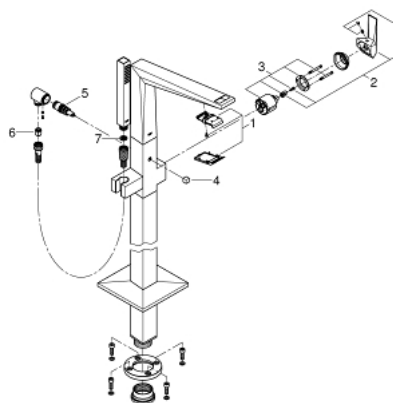

23 119 000 ALLURE BRILLIANT ΜΙΚΤΗΣ ΛΟΥΤΡΟΥ ΜΕ ΈΝΑ ΜΟΧΛΌ 1/2" ΓΙΑ ΕΠΙΔΑΨΕΔΙΑ ΤΟΠΟΘΈΤΗΣΗ

ΠΕΡΙΓΡΑΦΗ ΠΡΟΪΟΝΤΟΣ

- Χρώμα: chrome
- σετ τελικής εγκατάστασης για 45 984
- χωρίς τον εντοιχιζόμενο μηχανισμό
- 46 mm κεραμικός μηχανισμός
- Φινίρισμα GROHE LongLife
- αυτόματος διανεμητής : λουτρού/ντους
- spout with integrated mousseur
- projection 270 mm
- ενσωματωμένη βαλβίδα αντεπιστροφής στην έξοδο του ντους 1/2"
- με στήριγμα ντους
- hand shower Euphoria Cube+
- metal shower hose 1250 mm
- προστασία κατά της ανάστροφης ροής

23 119 000 ALLURE BRILLIANT ΜΙΚΤΗΣ ΛΟΥΤΡΟΥ ΜΕ ΈΝΑ ΜΟΧΛΌ 1/2" ΓΙΑ ΕΠΙΔΑΓΓΕΔΙΑ ΤΟΠΟΘΕΤΗΣΗ

ΑΝΤΑΛΛΑΚΤΙΚΑ , Αυγούστου 2016 – τώρα

- 1: Race (Αριθμός ανταλλακτικού 46803000)
- 2: Λαβή (Αριθμός ανταλλακτικού 46804000)
- 3: Μηχανισμός (Αριθμός ανταλλακτικού 46048000)
- 4: Κεφαλή Διανομέα (Αριθμός ανταλλακτικού 46805000)
- 5: Διανομέας (Αριθμός ανταλλακτικού 65655000)
- 6: Βαλβίδα αντεπιστροφής (Αριθμός ανταλλακτικού 08565000)
- 7: Φίλτρο ακαθαρσιών (Αριθμός ανταλλακτικού 0700200M)