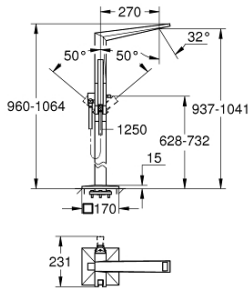

23 119 000 ALLURE BRILLIANT ΜΙΚΤΗΣ ΛΟΥΤΡΟΥ ΜΕ ΈΝΑ ΜΟΧΛΌ 1/2" ΓΙΑ ΕΠΙΔΑΨΕΔΙΑ ΤΟΠΟΘΈΤΗΣΗ

ΠΕΡΙΓΡΑΦΗ ΠΡΟΪΟΝΤΟΣ

- Χρώμα: chrome
- σετ τελικής εγκατάστασης για 45 984
- χωρίς τον εντοιχιζόμενο μηχανισμό
- 46 mm κεραμικός μηχανισμός
- Φινίρισμα GROHE LongLife
- αυτόματος διανεμητής : λουτρού/ντους
- spout with integrated mousseur
- projection 270 mm
- ενσωματωμένη βαλβίδα αντεπιστροφής στην έξοδο του ντους 1/2"
- με στήριγμα ντους
- hand shower Euphoria Cube+
- metal shower hose 1250 mm
- προστασία κατά της ανάστροφης ροής

23 119 000 ALLURE BRILLIANT ΜΙΚΤΗΣ ΛΟΥΤΡΟΥ ΜΕ ΈΝΑ ΜΟΧΛΌ 1/2" ΓΙΑ ΕΠΙΔΑΓΓΕΔΙΑ ΤΟΠΟΘΕΤΗΣΗ

ΑΝΤΑΛΛΑΚΤΙΚΑ , Αυγούστου 2016 – τώρα

- 1: Race (Αριθμός ανταλλακτικού 46803000)
- 2: Λαβή (Αριθμός ανταλλακτικού 46804000)
- 3: Μηχανισμός (Αριθμός ανταλλακτικού 46048000)
- 4: Κεφαλή Διανομέα (Αριθμός ανταλλακτικού 46805000)
- 5: Διανομέας (Αριθμός ανταλλακτικού 65655000)
- 6: Βαλβίδα αντεπιστροφής (Αριθμός ανταλλακτικού 08565000)
- 7: Φίλτρο ακαθαρσιών (Αριθμός ανταλλακτικού 0700200M)