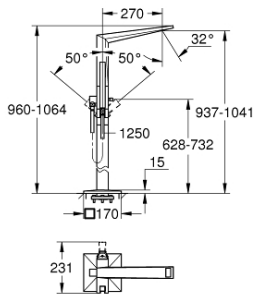

23 119 AL0 ALLURE BRILLIANT ΜΙΚΤΗΣ ΛΟΥΤΡΟΥ ΜΕ ΈΝΑ ΜΟΧΛΌ 1/2" ΓΙΑ ΕΠΙΔΑΨΕΔΙΑ ΤΟΠΟΘΕΤΗΣΗ

ΠΕΡΙΓΡΑΦΗ ΠΡΟΪΟΝΤΟΣ

- Χρώμα: brushed hard graphite
- σετ τελικής εγκατάστασης για 45 984
- χωρίς τον εντοιχιζόμενο μηχανισμό
- 46 mm κεραμικός μηχανισμός
- Φινίρισμα GROHE LongLife
- αυτόματος διανεμητής : λουτρού/ντους
- spout with integrated mousseur
- projection 270 mm
- ενσωματωμένη βαλβίδα αντεπιστροφής στην έξοδο του ντους 1/2"
- με στήριγμα ντους
- hand shower Euphoria Cube+
- metal shower hose 1250 mm
- προστασία κατά της ανάστροφης ροής

23 119 AL0 ALLURE BRILLIANT ΜΙΚΤΗΣ ΛΟΥΤΡΟΥ ΜΕ ΈΝΑ ΜΟΧΛΌ 1/2" ΓΙΑ ΕΠΙΔΑΓΓΕΔΙΑ ΤΟΠΟΘΕΤΗΣΗ

ΑΝΤΑΛΛΑΚΤΙΚΑ , Ιουλίου 2015 – τώρα

- 1: Race (Αριθμός ανταλλακτικού 46803AL0)
- 2: Λαβή (Αριθμός ανταλλακτικού 46804AL0)
- 3: Μηχανισμός (Αριθμός ανταλλακτικού 46048000)
- 4: Κεφαλή Διανομέα (Αριθμός ανταλλακτικού 46805AL0)
- 5: Διανομέας (Αριθμός ανταλλακτικού 65655AL0)
- 6: Βαλβίδα αντεπιστροφής (Αριθμός ανταλλακτικού 08565000)
- 7: Φίλτρο ακαθαρσιών (Αριθμός ανταλλακτικού 0700200M)