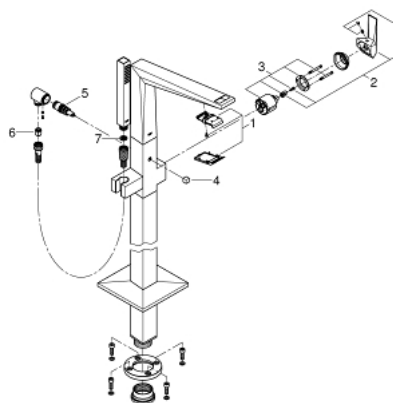

23 119 AL0 ALLURE BRILLIANT ΜΙΚΤΗΣ ΛΟΥΤΡΟΥ ΜΕ ΈΝΑ ΜΟΧΛΌ 1/2" ΓΙΑ ΕΠΙΔΑΨΕΔΙΑ ΤΟΠΟΘΕΤΗΣΗ

ΠΕΡΙΓΡΑΦΗ ΠΡΟΪΟΝΤΟΣ

- Χρώμα: brushed hard graphite
- σετ τελικής εγκατάστασης για 45 984
- χωρίς τον εντοιχιζόμενο μηχανισμό
- 46 mm κεραμικός μηχανισμός
- Φινίρισμα GROHE LongLife
- αυτόματος διανεμητής : λουτρού/ντους
- spout with integrated mousseur
- projection 270 mm
- ενσωματωμένη βαλβίδα αντεπιστροφής στην έξοδο του ντους 1/2"
- με στήριγμα ντους
- hand shower Euphoria Cube+
- metal shower hose 1250 mm
- προστασία κατά της ανάστροφης ροής

23 119 AL0 ALLURE BRILLIANT ΜΙΚΤΗΣ ΛΟΥΤΡΟΥ ΜΕ ΈΝΑ ΜΟΧΛΌ 1/2" ΓΙΑ ΕΠΙΔΑΓΓΕΔΙΑ ΤΟΠΟΘΕΤΗΣΗ

ΑΝΤΑΛΛΑΚΤΙΚΑ , Ιουλίου 2015 – τώρα

- 1: Race (Αριθμός ανταλλακτικού 46803AL0)
- 2: Λαβή (Αριθμός ανταλλακτικού 46804AL0)
- 3: Μηχανισμός (Αριθμός ανταλλακτικού 46048000)
- 4: Κεφαλή Διανομέα (Αριθμός ανταλλακτικού 46805AL0)
- 5: Διανομέας (Αριθμός ανταλλακτικού 65655AL0)
- 6: Βαλβίδα αντεπιστροφής (Αριθμός ανταλλακτικού 08565000)
- 7: Φίλτρο ακαθαρσιών (Αριθμός ανταλλακτικού 0700200M)