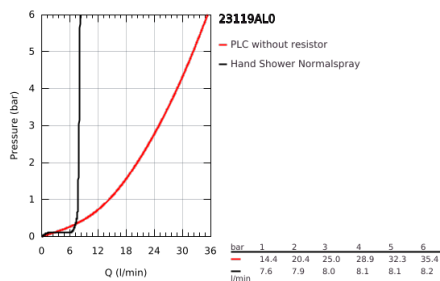

23 119 AL0 ALLURE BRILLIANT ΜΙΚΤΗΣ ΛΟΥΤΡΟΥ ΜΕ ΈΝΑ ΜΟΧΛΌ 1/2" ΓΙΑ ΕΠΙΔΑΨΕΔΙΑ ΤΟΠΟΘΕΤΗΣΗ

ΠΕΡΙΓΡΑΦΗ ΠΡΟΪΟΝΤΟΣ

- Χρώμα: brushed hard graphite
- σετ τελικής εγκατάστασης για 45 984
- χωρίς τον εντοιχιζόμενο μηχανισμό
- 46 mm κεραμικός μηχανισμός
- Φινίρισμα GROHE LongLife
- αυτόματος διανεμητής : λουτρού/ντους
- spout with integrated mousseur
- projection 270 mm
- ενσωματωμένη βαλβίδα αντεπιστροφής στην έξοδο του ντους 1/2"
- με στήριγμα ντους
- hand shower Euphoria Cube+
- metal shower hose 1250 mm
- προστασία κατά της ανάστροφης ροής

23 119 AL0 ALLURE BRILLIANT ΜΙΚΤΗΣ ΛΟΥΤΡΟΥ ΜΕ ΈΝΑ ΜΟΧΛΌ 1/2" ΓΙΑ ΕΠΙΔΑΓΓΕΔΙΑ ΤΟΠΟΘΕΤΗΣΗ

ΑΝΤΑΛΛΑΚΤΙΚΑ , Ιουλίου 2015 – τώρα

- 1: Race (Αριθμός ανταλλακτικού 46803AL0)
- 2: Λαβή (Αριθμός ανταλλακτικού 46804AL0)
- 3: Μηχανισμός (Αριθμός ανταλλακτικού 46048000)
- 4: Κεφαλή Διανομέα (Αριθμός ανταλλακτικού 46805AL0)
- 5: Διανομέας (Αριθμός ανταλλακτικού 65655AL0)
- 6: Βαλβίδα αντεπιστροφής (Αριθμός ανταλλακτικού 08565000)
- 7: Φίλτρο ακαθαρσιών (Αριθμός ανταλλακτικού 0700200M)