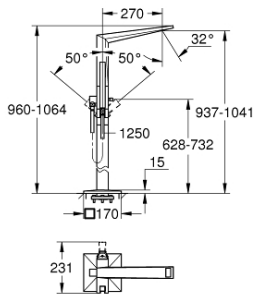

23 119 DC0 ALLURE BRILLIANT ΜΙΚΤΗΣ ΛΟΥΤΡΟΥ ΜΕ ΈΝΑ ΜΟΧΛΌ 1/2" ΓΙΑ ΕΠΙΔΑΠΕΔΙΑ ΤΟΠΟΘΕΤΗΣΗ

ΠΕΡΙΓΡΑΦΗ ΠΡΟΪΟΝΤΟΣ

- Χρώμα: supersteel
- σετ τελικής εγκατάστασης για 45 984
- χωρίς τον εντοιχιζόμενο μηχανισμό
- 46 mm κεραμικός μηχανισμός
- Φινίρισμα GROHE LongLife
- αυτόματος διανεμητής : λουτρού/ντους
- spout with integrated mousseur
- projection 270 mm
- ενσωματωμένη βαλβίδα αντεπιστροφής στην έξοδο του ντους 1/2"
- με στήριγμα ντους
- hand shower Euphoria Cube+
- metal shower hose 1250 mm
- προστασία κατά της ανάστροφης ροής

23 119 DC0 ALLURE BRILLIANT ΜΙΚΤΗΣ ΛΟΥΤΡΟΥ ΜΕ ΈΝΑ ΜΟΧΛΌ 1/2" ΓΙΑ ΕΠΙΔΑΠΕΔΙΑ ΤΟΠΟΘΕΤΗΣΗ

ΑΝΤΑΛΛΑΚΤΙΚΑ , Μαρτίου 2018 – τώρα

- 1: Race (Αριθμός ανταλλακτικού 46803DC0)
- 2: Λαβή (Αριθμός ανταλλακτικού 46804DC0)
- 3: Μηχανισμός (Αριθμός ανταλλακτικού 46048000)
- 4: Κεφαλή Διανομέα (Αριθμός ανταλλακτικού 46805DC0)
- 5: Διανομέας (Αριθμός ανταλλακτικού 65655DC0)
- 6: Βαλβίδα αντεπιστροφής (Αριθμός ανταλλακτικού 08565000)
- 7: Φίλτρο ακαθαρσιών (Αριθμός ανταλλακτικού 0700200M)