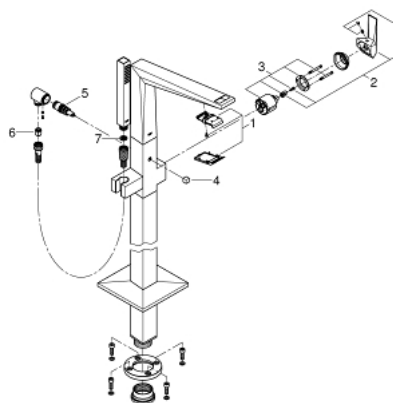

23 119 DC0 ALLURE BRILLIANT ΜΙΚΤΗΣ ΛΟΥΤΡΟΥ ΜΕ ΈΝΑ ΜΟΧΛΌ 1/2" ΓΙΑ ΕΠΙΔΑΠΕΔΙΑ ΤΟΠΟΘΕΤΗΣΗ

ΠΕΡΙΓΡΑΦΗ ΠΡΟΪΟΝΤΟΣ

- Χρώμα: supersteel
- σετ τελικής εγκατάστασης για 45 984
- χωρίς τον εντοιχιζόμενο μηχανισμό
- 46 mm κεραμικός μηχανισμός
- Φινίρισμα GROHE LongLife
- αυτόματος διανεμητής : λουτρού/ντους
- spout with integrated mousseur
- projection 270 mm
- ενσωματωμένη βαλβίδα αντεπιστροφής στην έξοδο του ντους 1/2"
- με στήριγμα ντους
- hand shower Euphoria Cube+
- metal shower hose 1250 mm
- προστασία κατά της ανάστροφης ροής

23 119 DC0 ALLURE BRILLIANT ΜΙΚΤΗΣ ΛΟΥΤΡΟΥ ΜΕ ΈΝΑ ΜΟΧΛΌ 1/2" ΓΙΑ ΕΠΙΔΑΠΕΔΙΑ ΤΟΠΟΘΕΤΗΣΗ

ΑΝΤΑΛΛΑΚΤΙΚΑ , Μαρτίου 2018 – τώρα

- 1: Race (Αριθμός ανταλλακτικού 46803DC0)
- 2: Λαβή (Αριθμός ανταλλακτικού 46804DC0)
- 3: Μηχανισμός (Αριθμός ανταλλακτικού 46048000)
- 4: Κεφαλή Διανομέα (Αριθμός ανταλλακτικού 46805DC0)
- 5: Διανομέας (Αριθμός ανταλλακτικού 65655DC0)
- 6: Βαλβίδα αντεπιστροφής (Αριθμός ανταλλακτικού 08565000)
- 7: Φίλτρο ακαθαρσιών (Αριθμός ανταλλακτικού 0700200M)