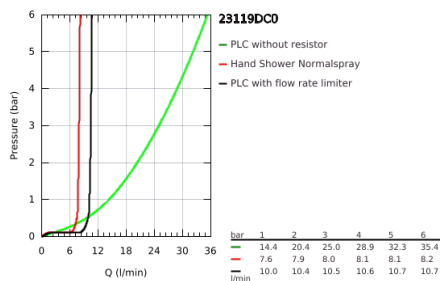

23 119 DC0 ALLURE BRILLIANT ΜΙΚΤΗΣ ΛΟΥΤΡΟΥ ΜΕ ΈΝΑ ΜΟΧΛΌ 1/2" ΓΙΑ ΕΠΙΔΑΠΕΔΙΑ ΤΟΠΟΘΕΤΗΣΗ

ΠΕΡΙΓΡΑΦΗ ΠΡΟΪΟΝΤΟΣ

- Χρώμα: supersteel
- σετ τελικής εγκατάστασης για 45 984
- χωρίς τον εντοιχιζόμενο μηχανισμό
- 46 mm κεραμικός μηχανισμός
- Φινίρισμα GROHE LongLife
- αυτόματος διανεμητής : λουτρού/ντους
- spout with integrated mousseur
- projection 270 mm
- ενσωματωμένη βαλβίδα αντεπιστροφής στην έξοδο του ντους 1/2"
- με στήριγμα ντους
- hand shower Euphoria Cube+
- metal shower hose 1250 mm
- προστασία κατά της ανάστροφης ροής