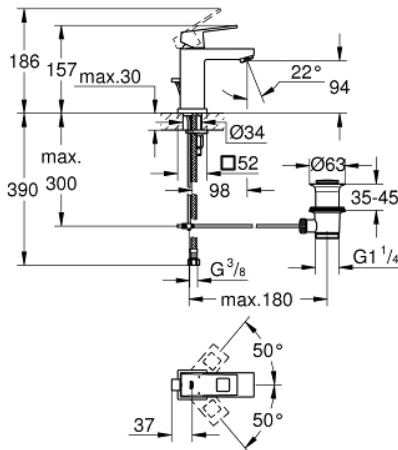

## 23 127 000 EUROCUBE ΜΠΑΤΑΡΙΑ ΝΙΠΤΗΡΑ ΜΟΝΟΥ ΜΟΧΛΟΥ 1/2", S-ΜΕΓΕΘΟΣ

### ΠΕΡΙΓΡΑΦΗ ΠΡΟΪΟΝΤΟΣ

- Χρώμα: chrome
- τοποθέτηση μιας οπής
- μεταλλική λαβή
- GROHE SilkMove με κεραμικό μηχανισμό 28 mm
- περιοριστής θερμοκρασίας
- Φινίρισμα GROHE LongLife
- GROHE FastFixation Plus σύστημα εγκατάστασης
- φίλτρο
- σετ αυτόματης βαλβίδας 1 1/4"
- εύκαμπτοι σωλήνες σύνδεσης

### ΑΝΤΑΛΛΑΚΤΙΚΑ , Σεπτεμβρίου 2010 – τώρα

- 1: Λαβή (Αριθμός ανταλλακτικού 46786000)
  - 2: Δακτύλιος στερέωσης (Αριθμός ανταλλακτικού 46715000)
  - 3: Μηχανισμός (Αριθμός ανταλλακτικού 46580000)
  - 4: Φίλτρο ροής (Αριθμός ανταλλακτικού 13929000)
  - 5: Ράβδος έλξης (Αριθμός ανταλλακτικού 46787000)
  - 6: Σετ στήριξης (Αριθμός ανταλλακτικού 46645000)
  - 7: Βαλβίδα 1 1/4" (Αριθμός ανταλλακτικού 28910000)
  - 7.1: Πώμα αυτόματης βαλβίδας (Αριθμός ανταλλακτικού 07182000)
  - 7.2: Σετ οριζόντιας βέργας (Αριθμός ανταλλακτικού 07052000)
  - 8: κλειδί συναρμολόγησης (Αριθμός ανταλλακτικού 19017000)\*
  - 9: Σετ οριζόντιας βέργας (Αριθμός ανταλλακτικού 07341000)\*
- \* Προαιρετικά εξαρτήματα