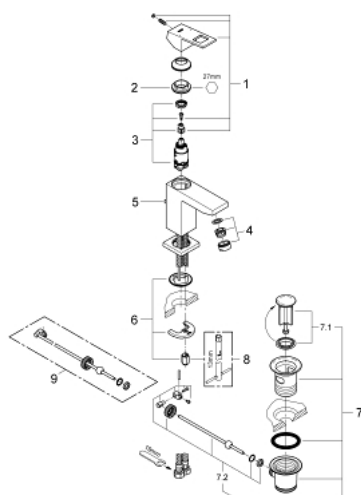

## 23 127 000 EUROCUBE ΜΠΑΤΑΡΙΑ ΝΙΠΤΗΡΑ ΜΟΝΟΥ ΜΟΧΛΟΥ 1/2", S-ΜΕΓΕΘΟΣ

### ΠΕΡΙΓΡΑΦΗ ΠΡΟΪΟΝΤΟΣ

- Χρώμα: chrome
- τοποθέτηση μιας οπής
- μεταλλική λαβή
- GROHE SilkMove με κεραμικό μηχανισμό 28 mm
- περιοριστής θερμοκρασίας
- Φινίρισμα GROHE LongLife
- GROHE FastFixation Plus σύστημα εγκατάστασης
- φίλτρο
- σετ αυτόματης βαλβίδας 1 1/4"
- εύκαμπτοι σωλήνες σύνδεσης

### ΑΝΤΑΛΛΑΚΤΙΚΑ , Σεπτεμβρίου 2010 – τώρα

- 1: Λαβή (Αριθμός ανταλλακτικού 46786000)
  - 2: Δακτύλιος στερέωσης (Αριθμός ανταλλακτικού 46715000)
  - 3: Μηχανισμός (Αριθμός ανταλλακτικού 46580000)
  - 4: Φίλτρο ροής (Αριθμός ανταλλακτικού 13929000)
  - 5: Ράβδος έλξης (Αριθμός ανταλλακτικού 46787000)
  - 6: Σετ στήριξης (Αριθμός ανταλλακτικού 46645000)
  - 7: Βαλβίδα 1 1/4" (Αριθμός ανταλλακτικού 28910000)
  - 7.1: Πώμα αυτόματης βαλβίδας (Αριθμός ανταλλακτικού 07182000)
  - 7.2: Σετ οριζόντιας βέργας (Αριθμός ανταλλακτικού 07052000)
  - 8: κλειδί συναρμολόγησης (Αριθμός ανταλλακτικού 19017000)\*
  - 9: Σετ οριζόντιας βέργας (Αριθμός ανταλλακτικού 07341000)\*
- \* Προαιρετικά εξαρτήματα