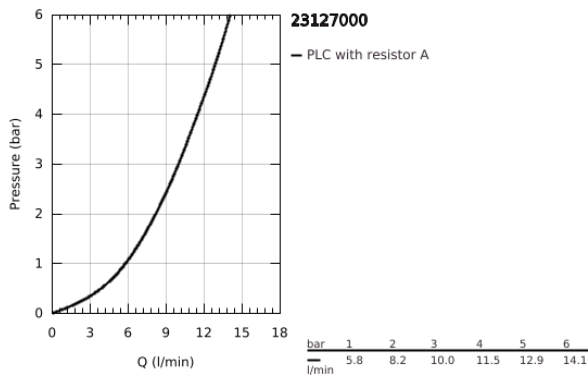

## 23 127 000 EUROCUBE ΜΠΑΤΑΡΙΑ ΝΙΠΤΗΡΑ ΜΟΝΟΥ ΜΟΧΛΟΥ 1/2", S-ΜΕΓΕΘΟΣ

### ΠΕΡΙΓΡΑΦΗ ΠΡΟΪΟΝΤΟΣ

- Χρώμα: chrome
- τοποθέτηση μιας οπής
- μεταλλική λαβή
- GROHE SilkMove με κεραμικό μηχανισμό 28 mm
- περιοριστής θερμοκρασίας
- Φινίρισμα GROHE LongLife
- GROHE FastFixation Plus σύστημα εγκατάστασης
- φίλτρο
- σετ αυτόματης βαλβίδας 1 1/4"
- εύκαμπτοι σωλήνες σύνδεσης